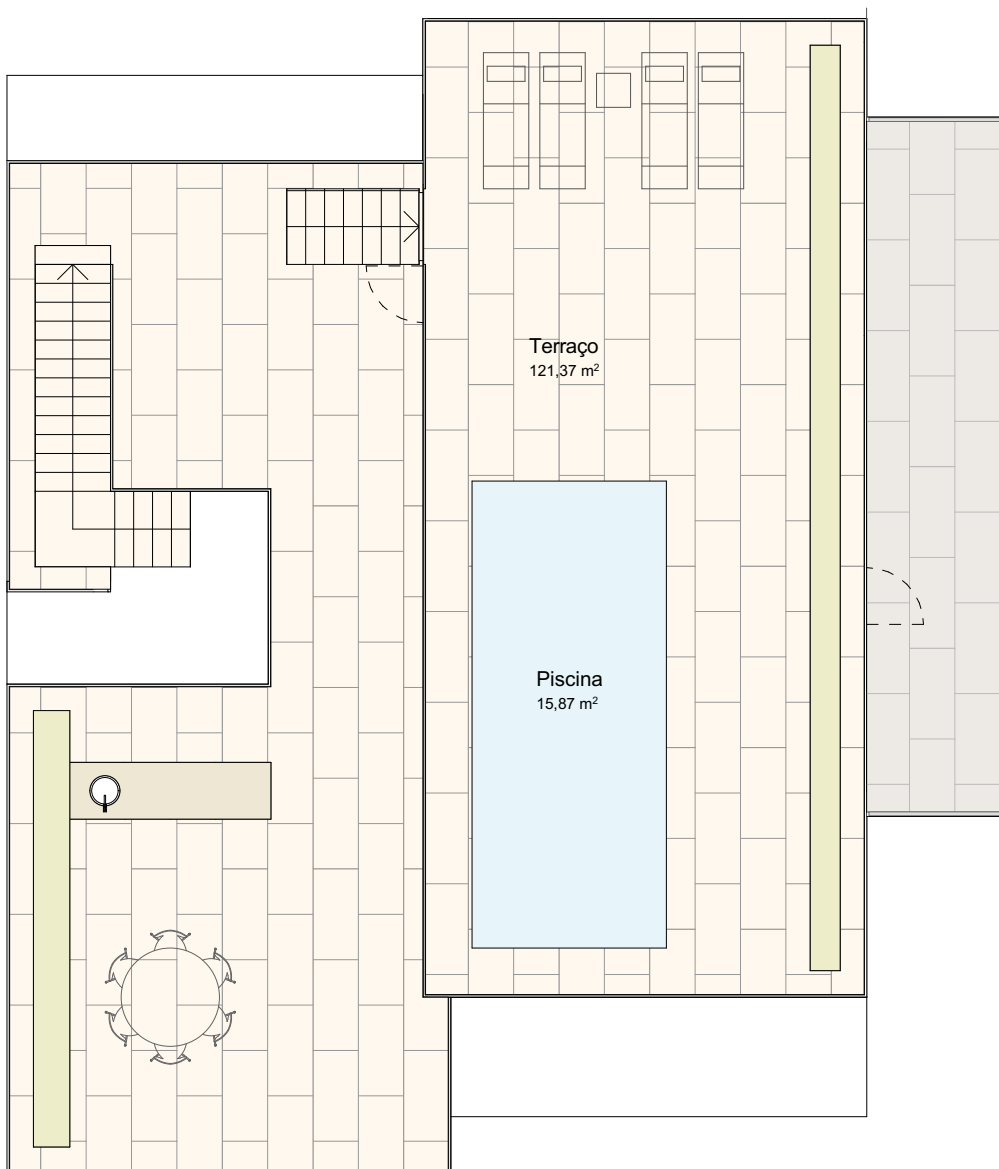

EDIFÍCIO F

Fração F21 - Apartamento T2

Área Bruta Privativa (ABP): 130,8 m²

Área de Terraços/Varandas: 165,4 m²

COBERTURA

EDIFÍCIO F
Fração F21 - Apartamento T2

PISO 2