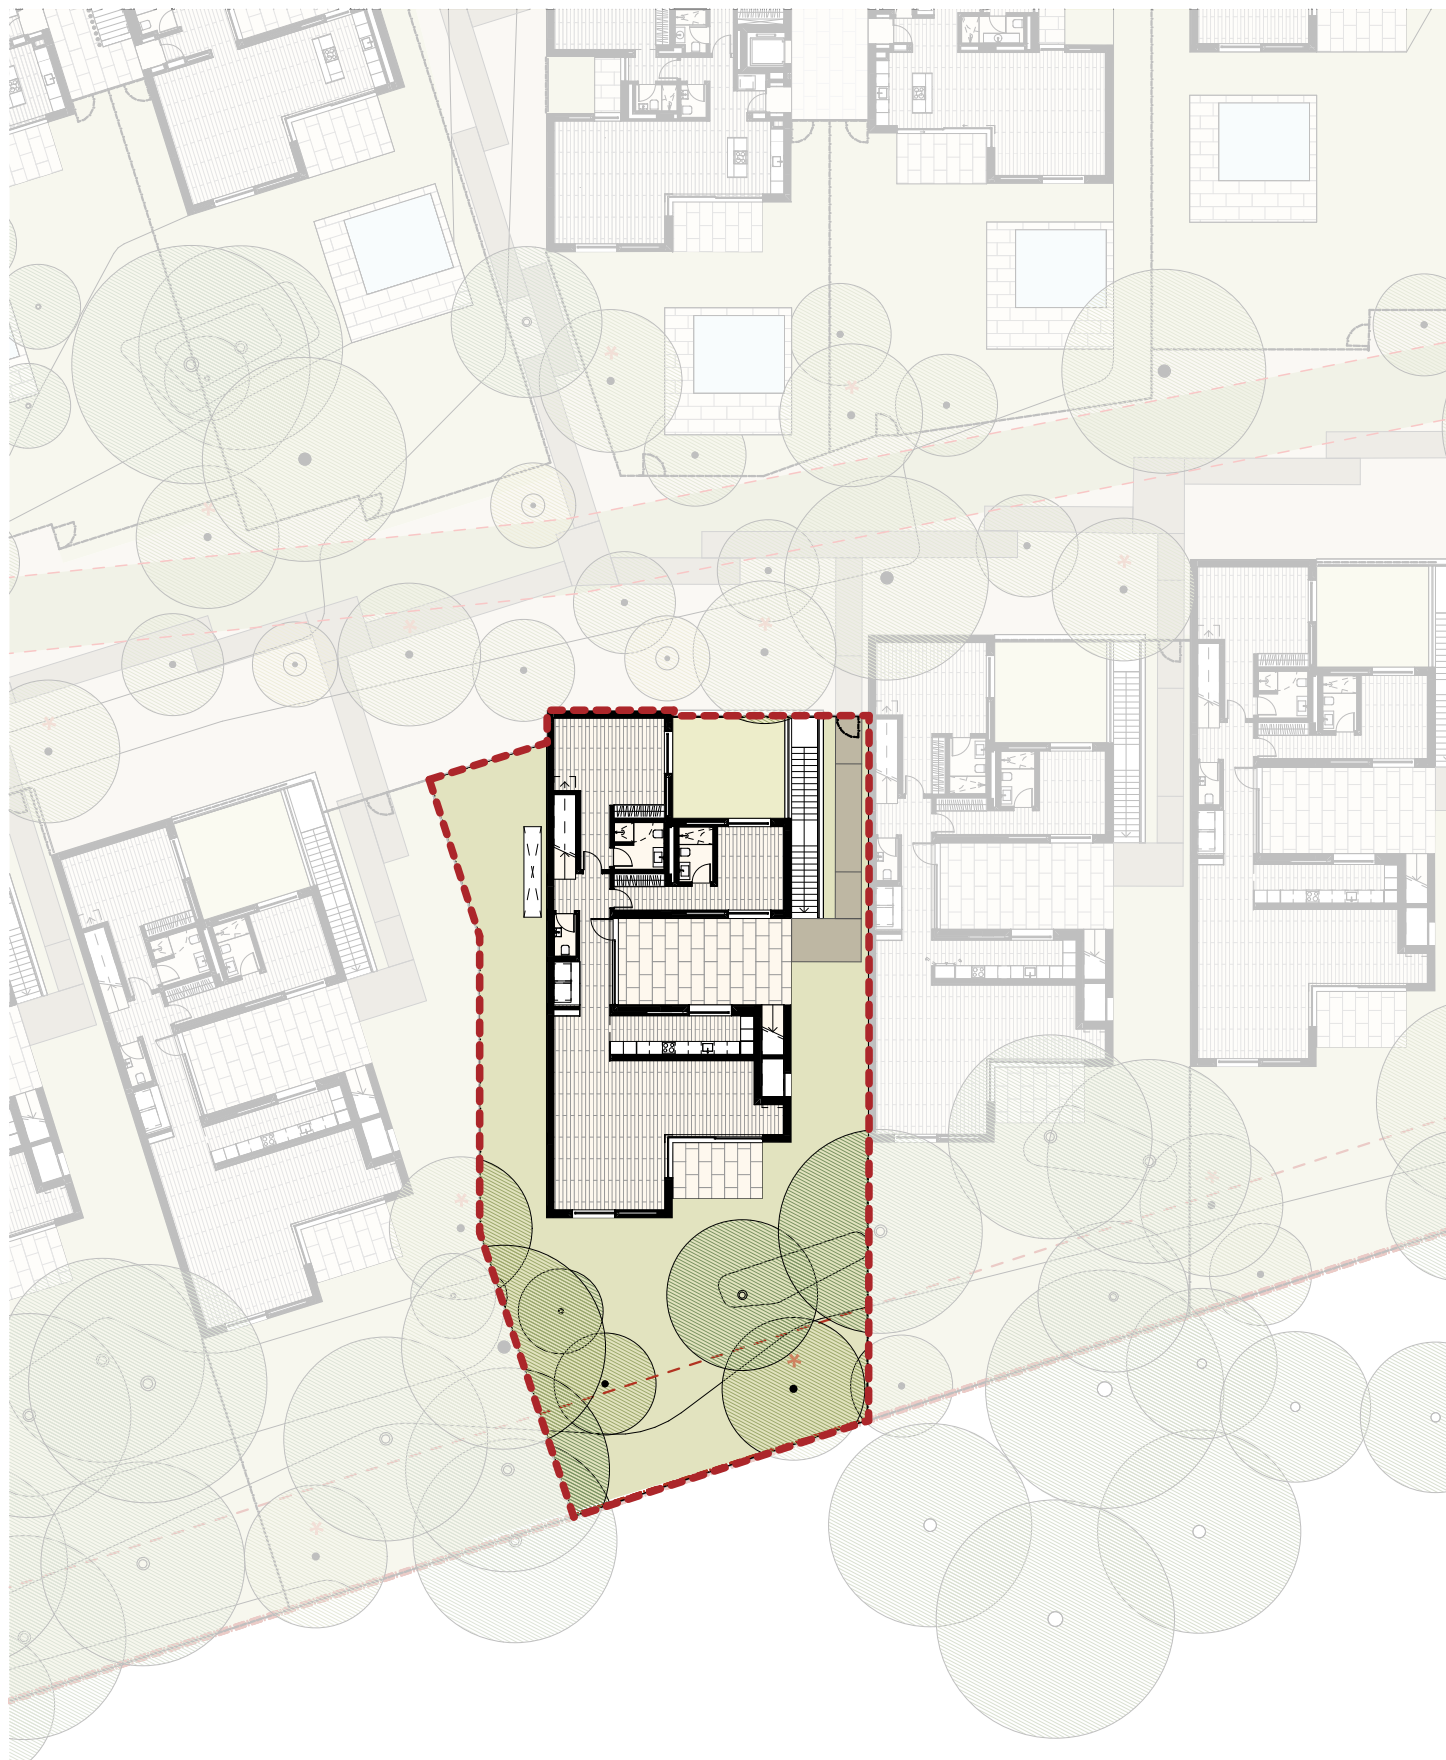

# EDIFÍCIO K

Fração V06 - Villa

Área Bruta Privativa (ABP): 225,4 m<sup>2</sup>

Área de Jardim: 391,4 m<sup>2</sup>

Área de Terraços/Varandas: 193,8 m<sup>2</sup>

# EDIFÍCIO K

Fração V06 - Villa

## PISO -1