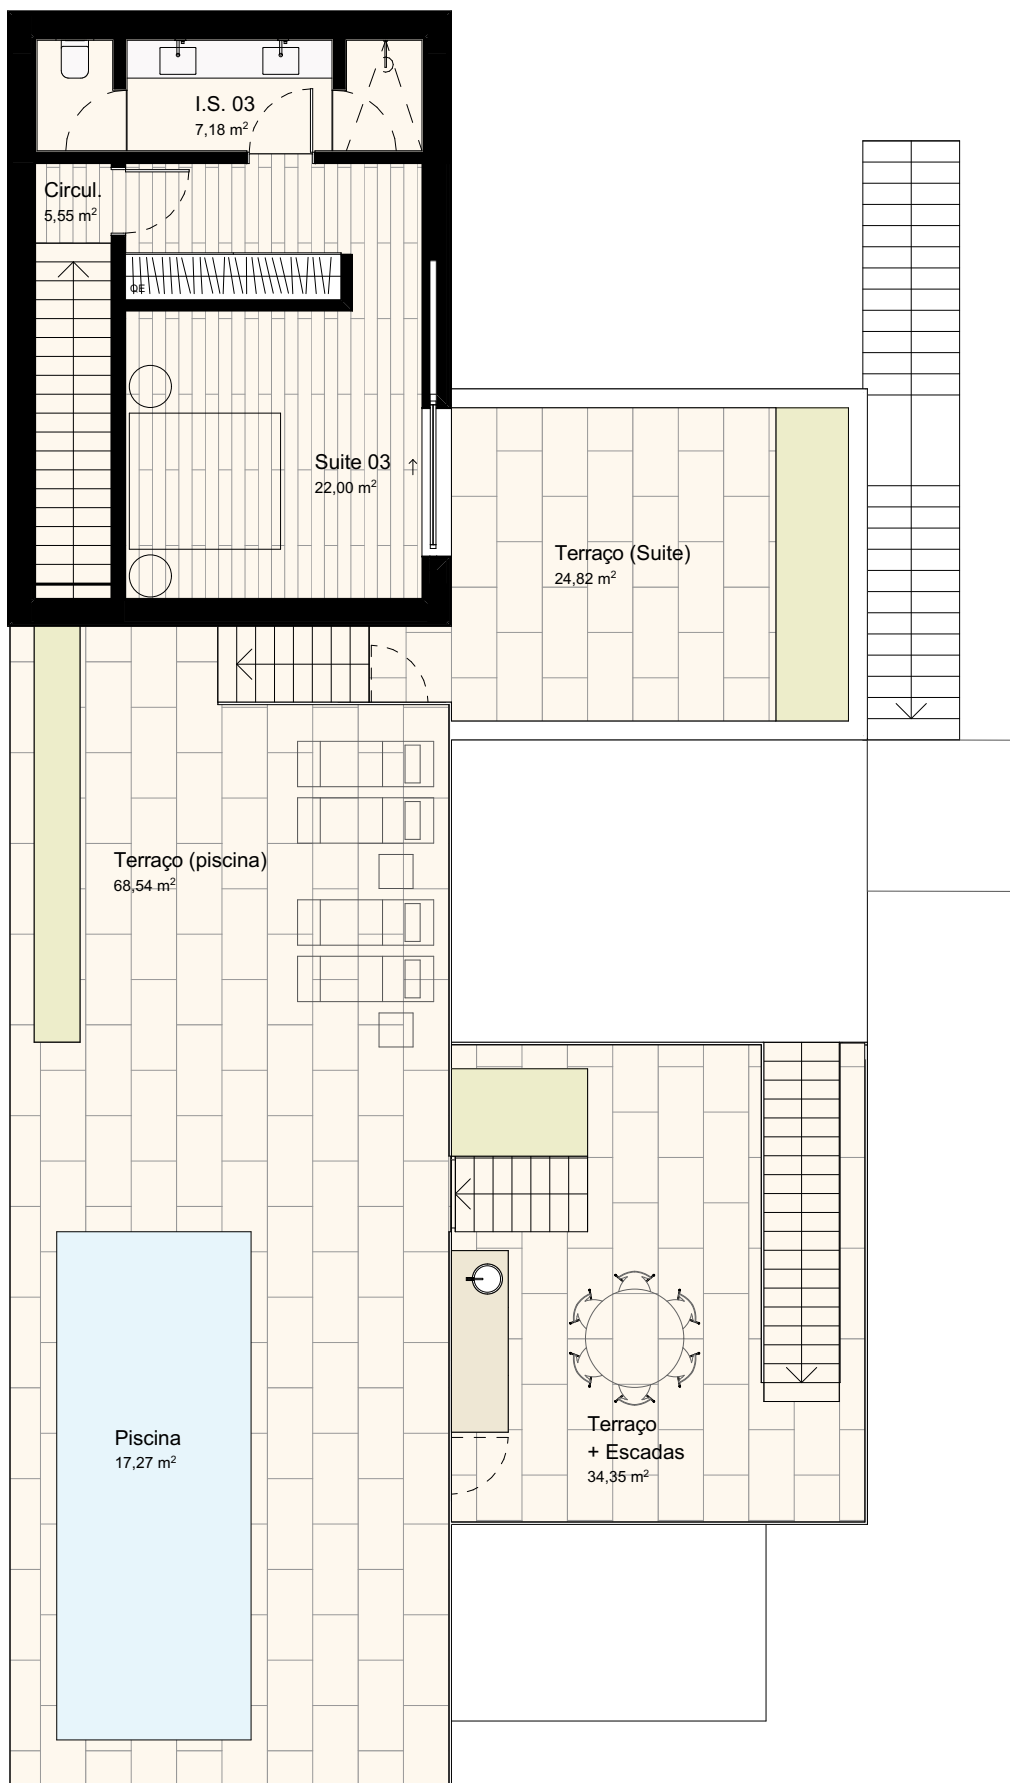

EDIFÍCIO K

Fração V06 - Villa

PISO 1