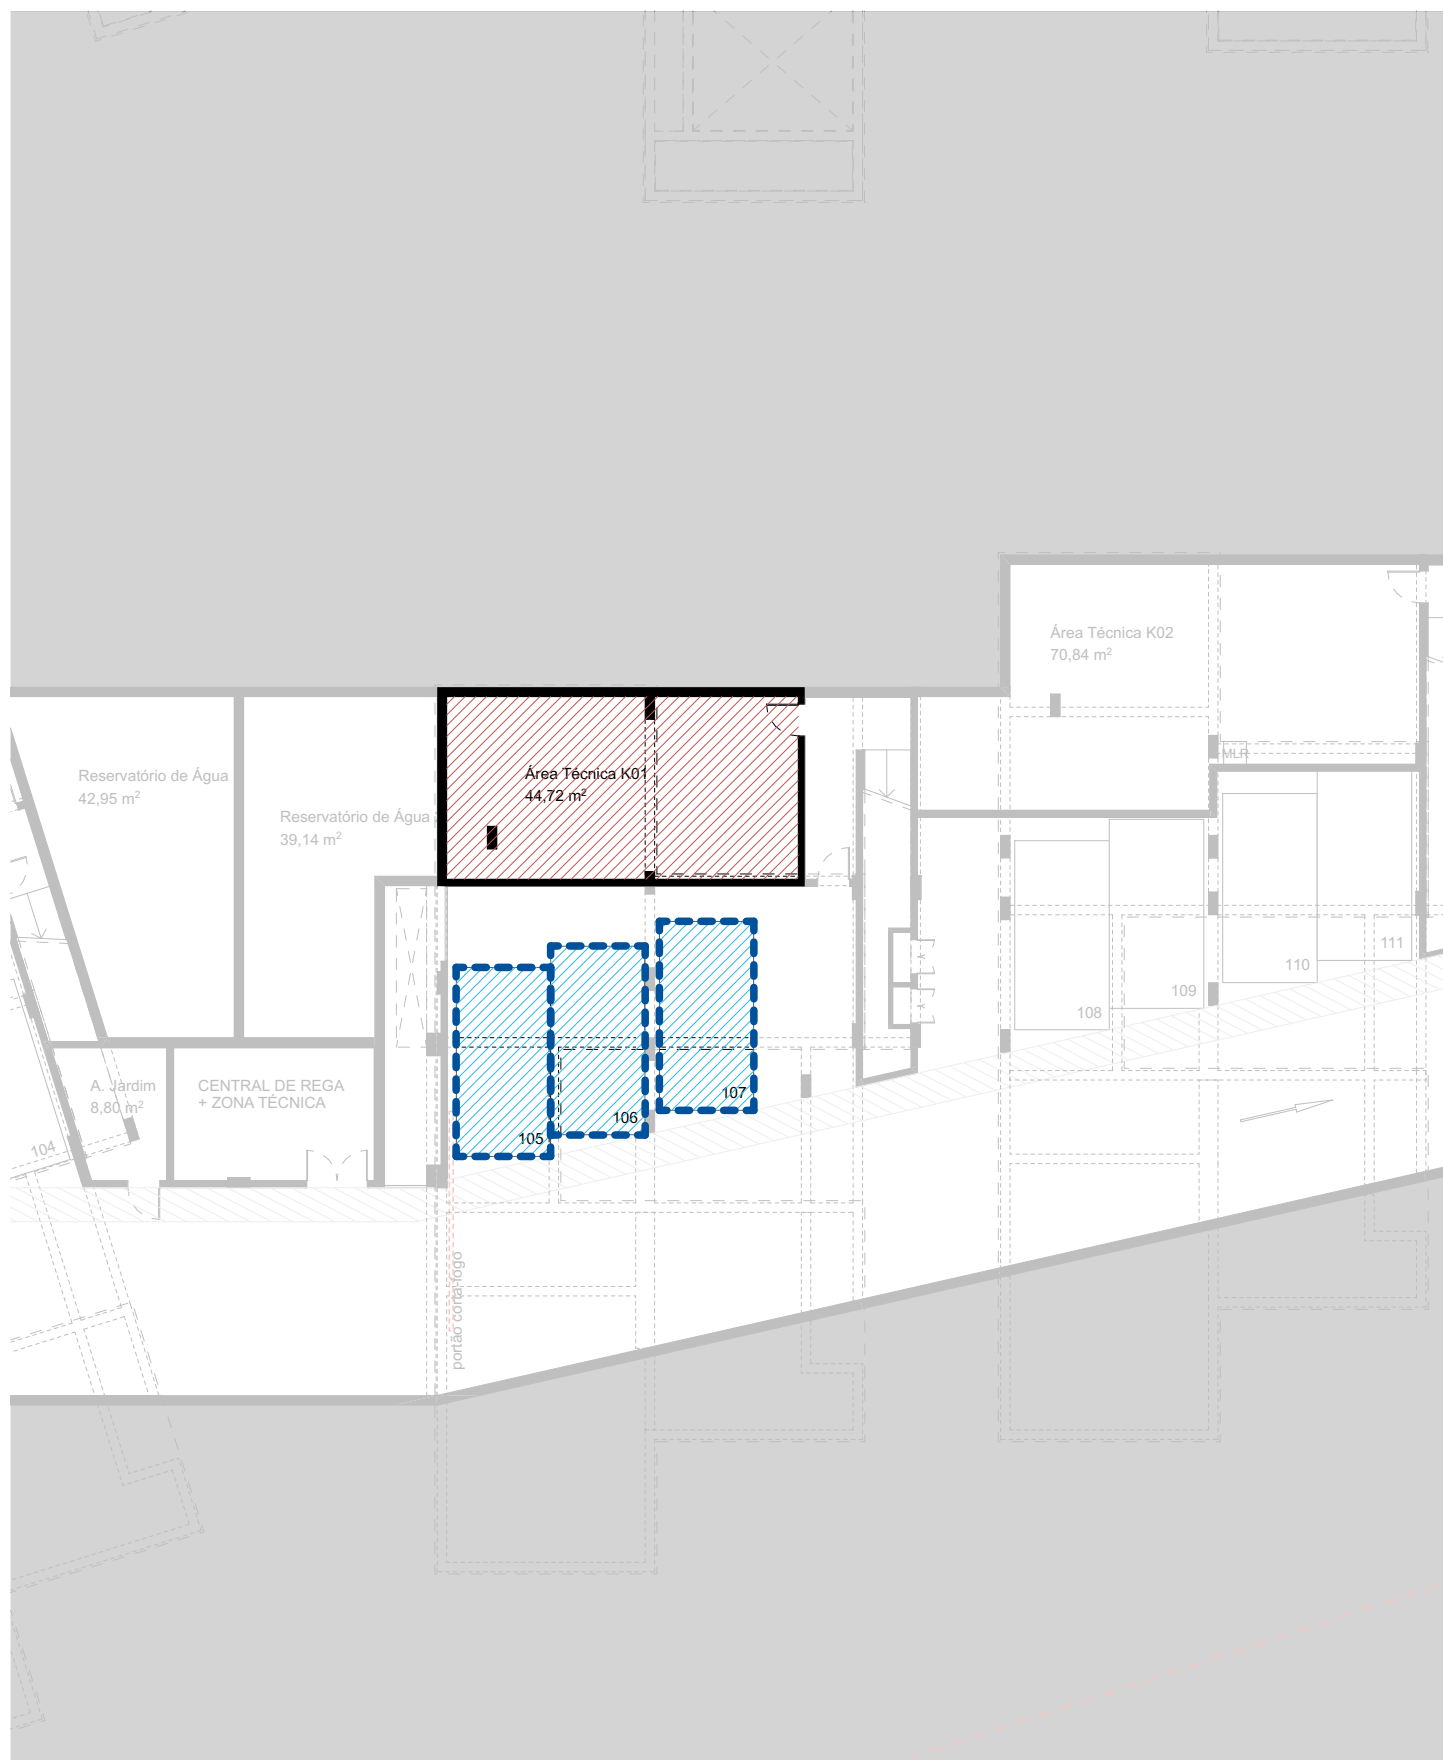

# EDIFÍCIO K

Fração V06 - Villa

Área Bruta Privativa (ABP): 225,4 m<sup>2</sup>

Área de Jardim: 391,4 m<sup>2</sup>

Área de Terraços/Varandas: 193,8 m<sup>2</sup>

# EDIFÍCIO K

Fração V06 - Villa

## PISO -1