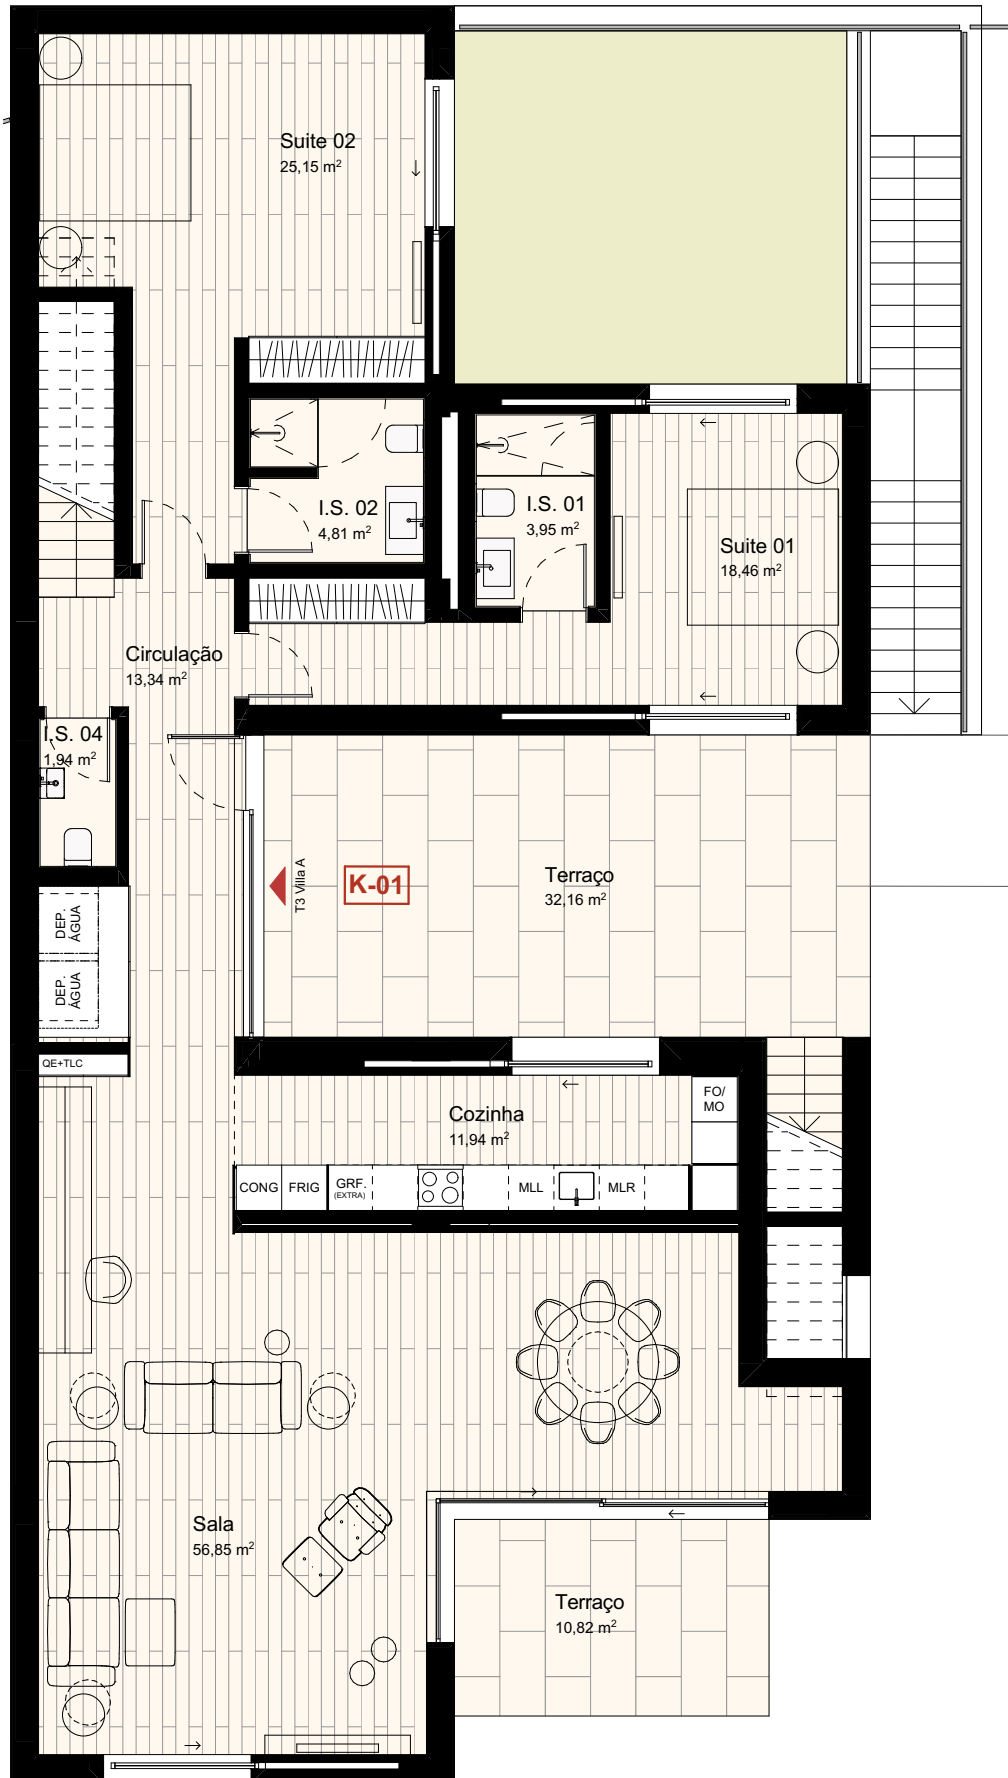

# EDIFÍCIO K

Fração V06 - Villa

Área Bruta Privativa (ABP): 225,4 m<sup>2</sup>

Área de Jardim: 391,4 m<sup>2</sup>

Área de Terraços/Varandas: 193,8 m<sup>2</sup>

# EDIFÍCIO K

Fração V06 - Villa

## PISO -1

## PISO 0