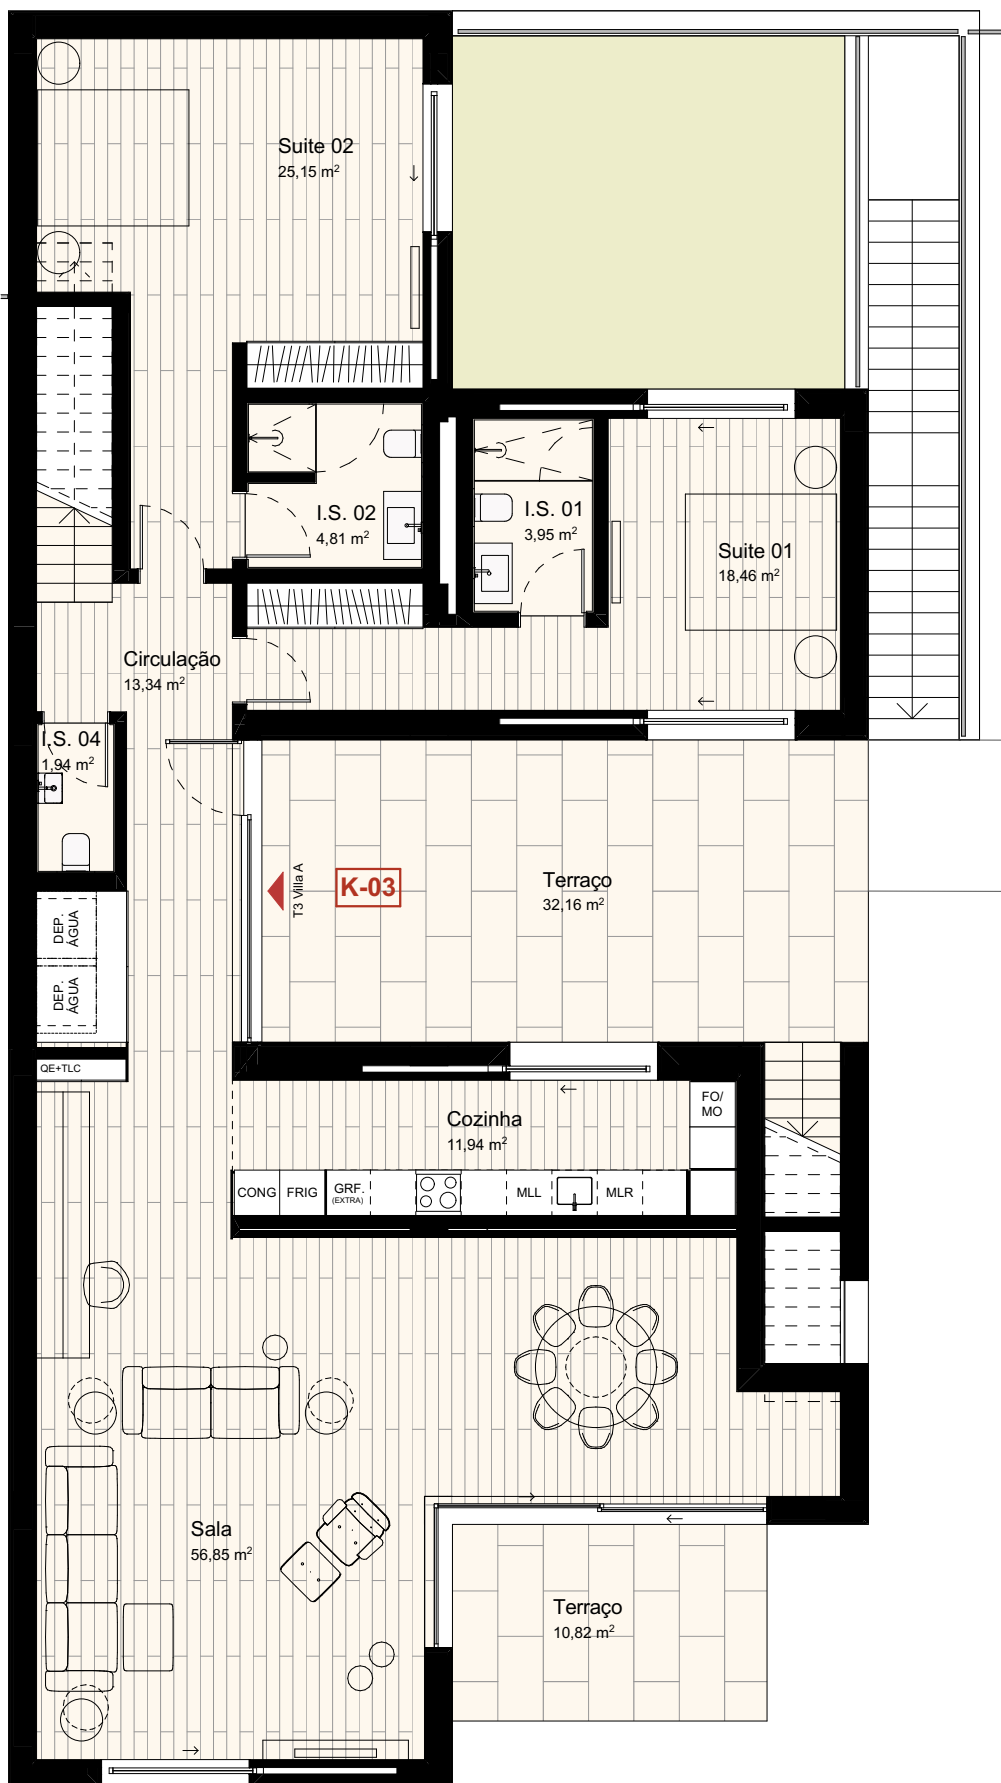

# EDIFÍCIO K

Fração V08 - Villa

Área Bruta Privativa (ABP): 225,4 m<sup>2</sup>

Área de Jardim: 239,2 m<sup>2</sup>

Área de Terraços/Varandas: 193,8 m<sup>2</sup>

**EDIFÍCIO K**  
Fração V08 - Villa

**PISO -1**

# EDIFÍCIO K

Fração V08 - Villa

## PISO 0

**EDIFÍCIO K**  
Fração V08 - Villa

**PISO 1**

**EDIFÍCIO K**  
Fração V08 - Villa

**COBERTURA**