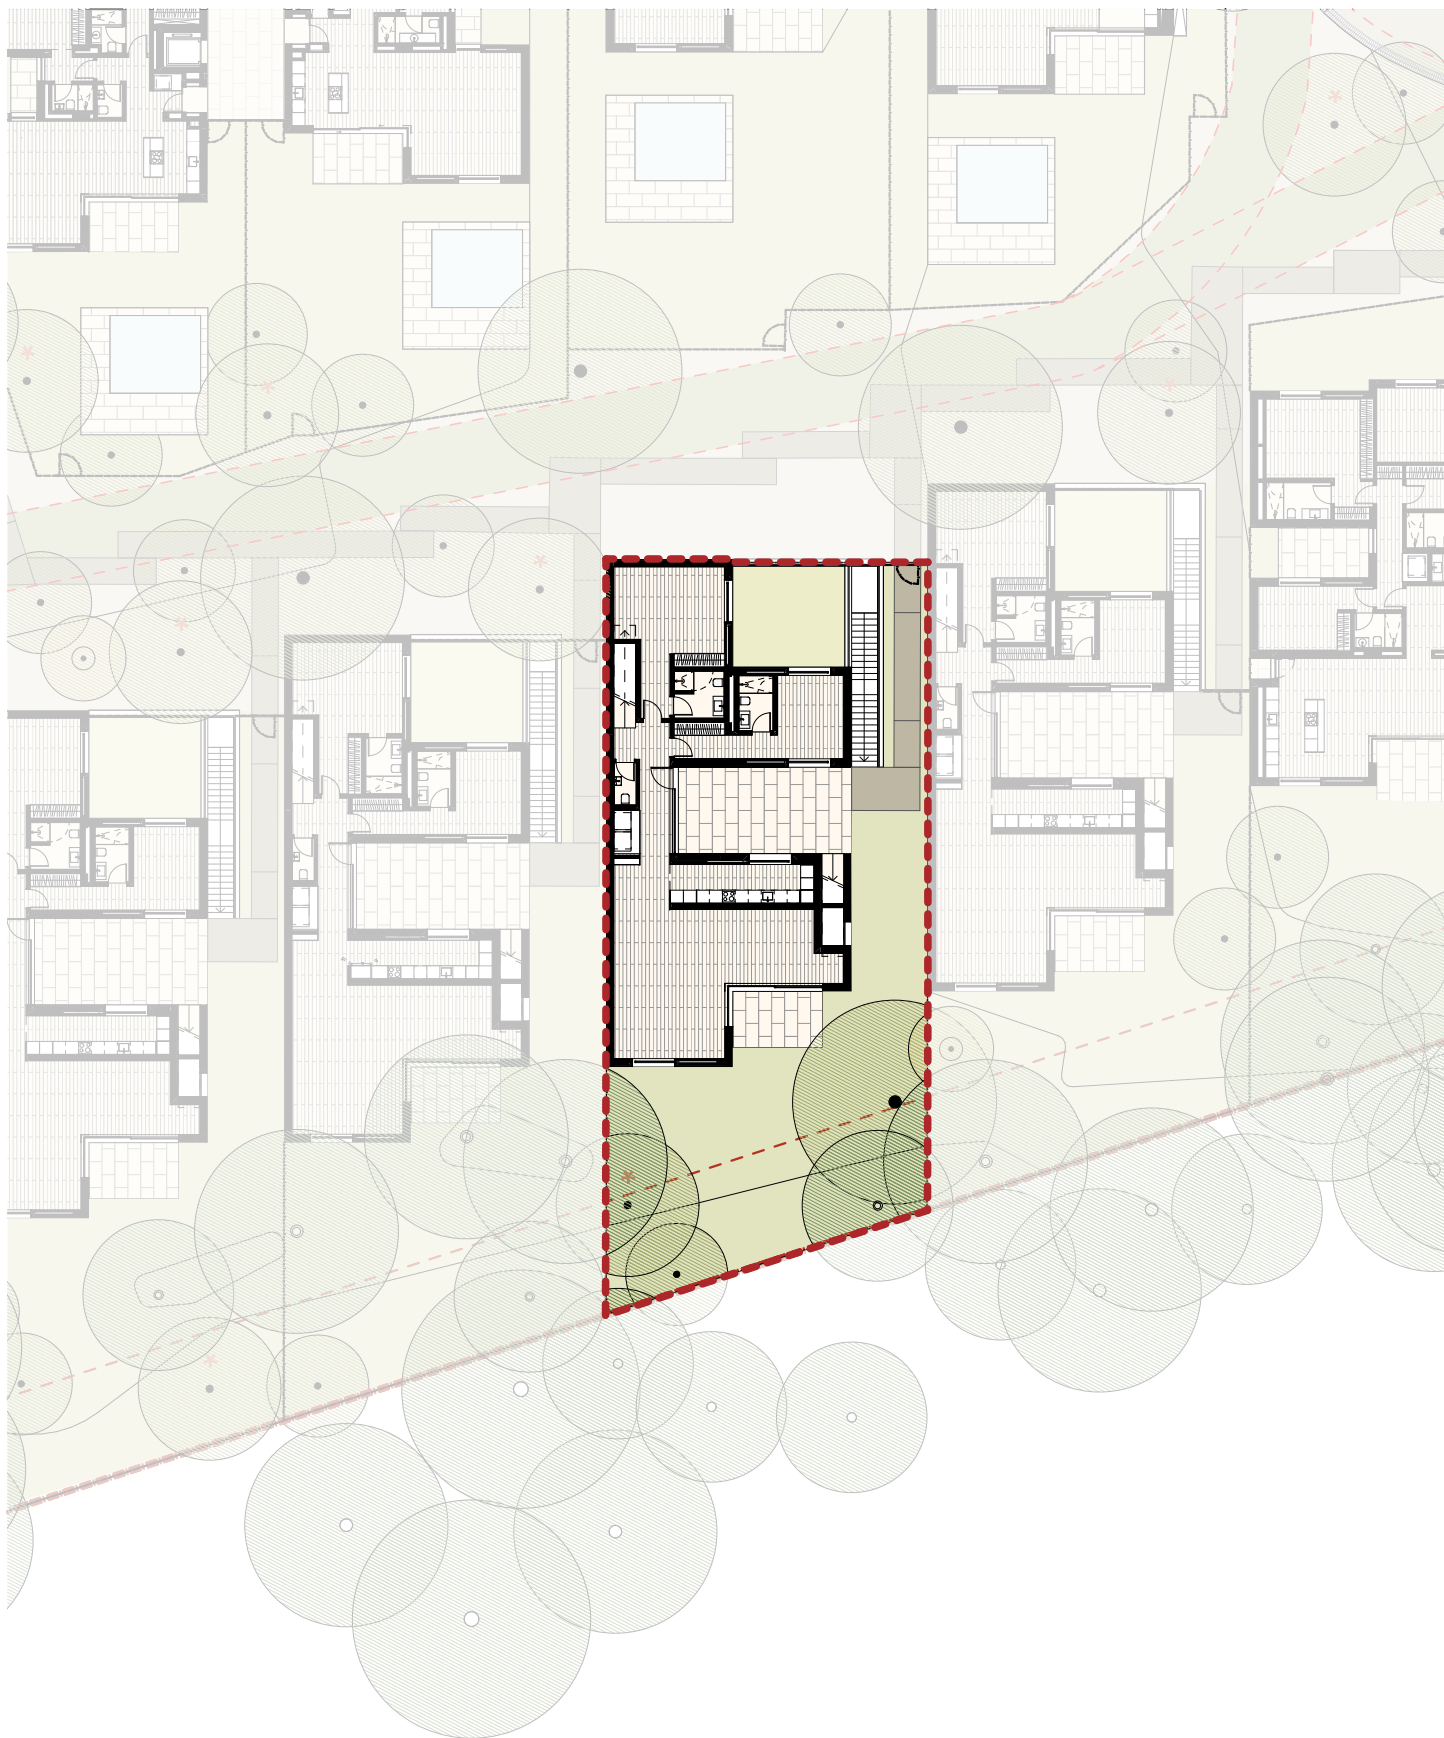

# EDIFÍCIO K

Fração V08 - Villa

Área Bruta Privativa (ABP): 225,4 m<sup>2</sup>

Área de Jardim: 239,2 m<sup>2</sup>

Área de Terraços/Varandas: 193,8 m<sup>2</sup>

**EDIFÍCIO K**  
Fração V08 - Villa

**PISO -1**

# EDIFÍCIO K

Fração V08 - Villa

## PISO 0

**EDIFÍCIO K**  
Fração V08 - Villa

**PISO 1**

**EDIFÍCIO K**  
Fração V08 - Villa

**COBERTURA**