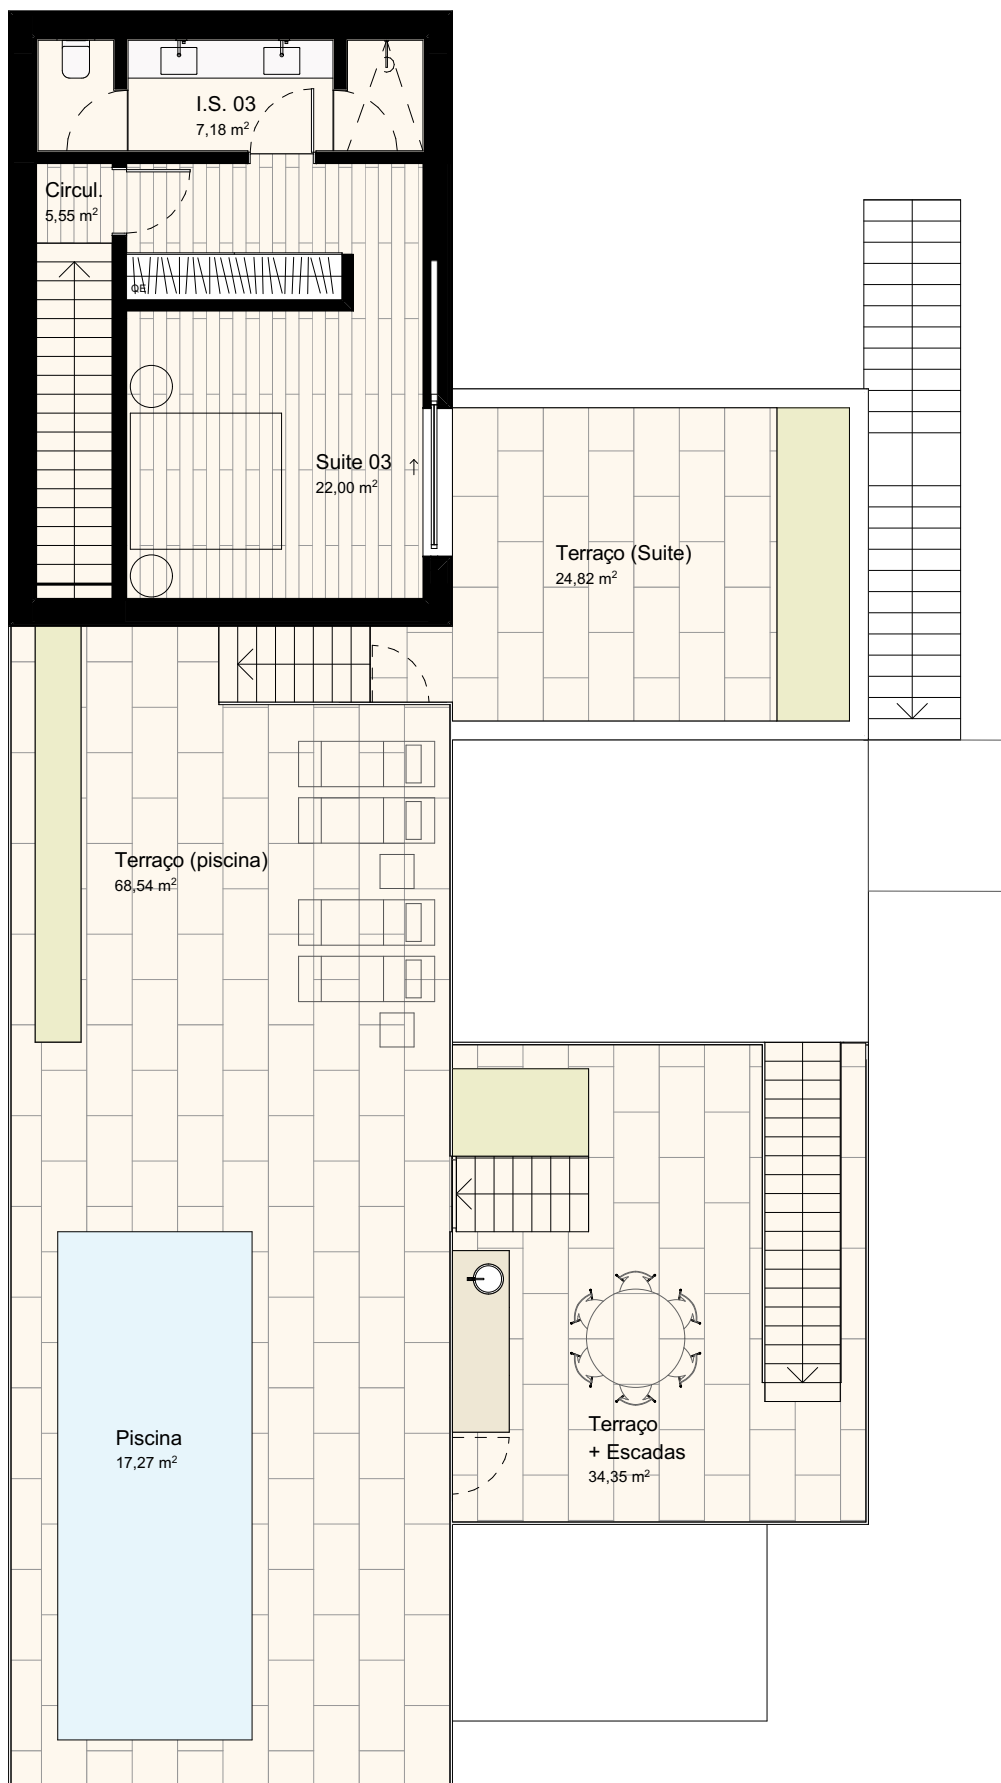

# EDIFÍCIO K

Fração V08 - Villa

Área Bruta Privativa (ABP): 225,4 m<sup>2</sup>

Área de Jardim: 239,2 m<sup>2</sup>

Área de Terraços/Varandas: 193,8 m<sup>2</sup>

**EDIFÍCIO K**  
Fração V08 - Villa

**PISO -1**

# EDIFÍCIO K

Fração V08 - Villa

## PISO 0

**EDIFÍCIO K**  
Fração V08 - Villa

**PISO 1**

**EDIFÍCIO K**  
Fração V08 - Villa

**COBERTURA**