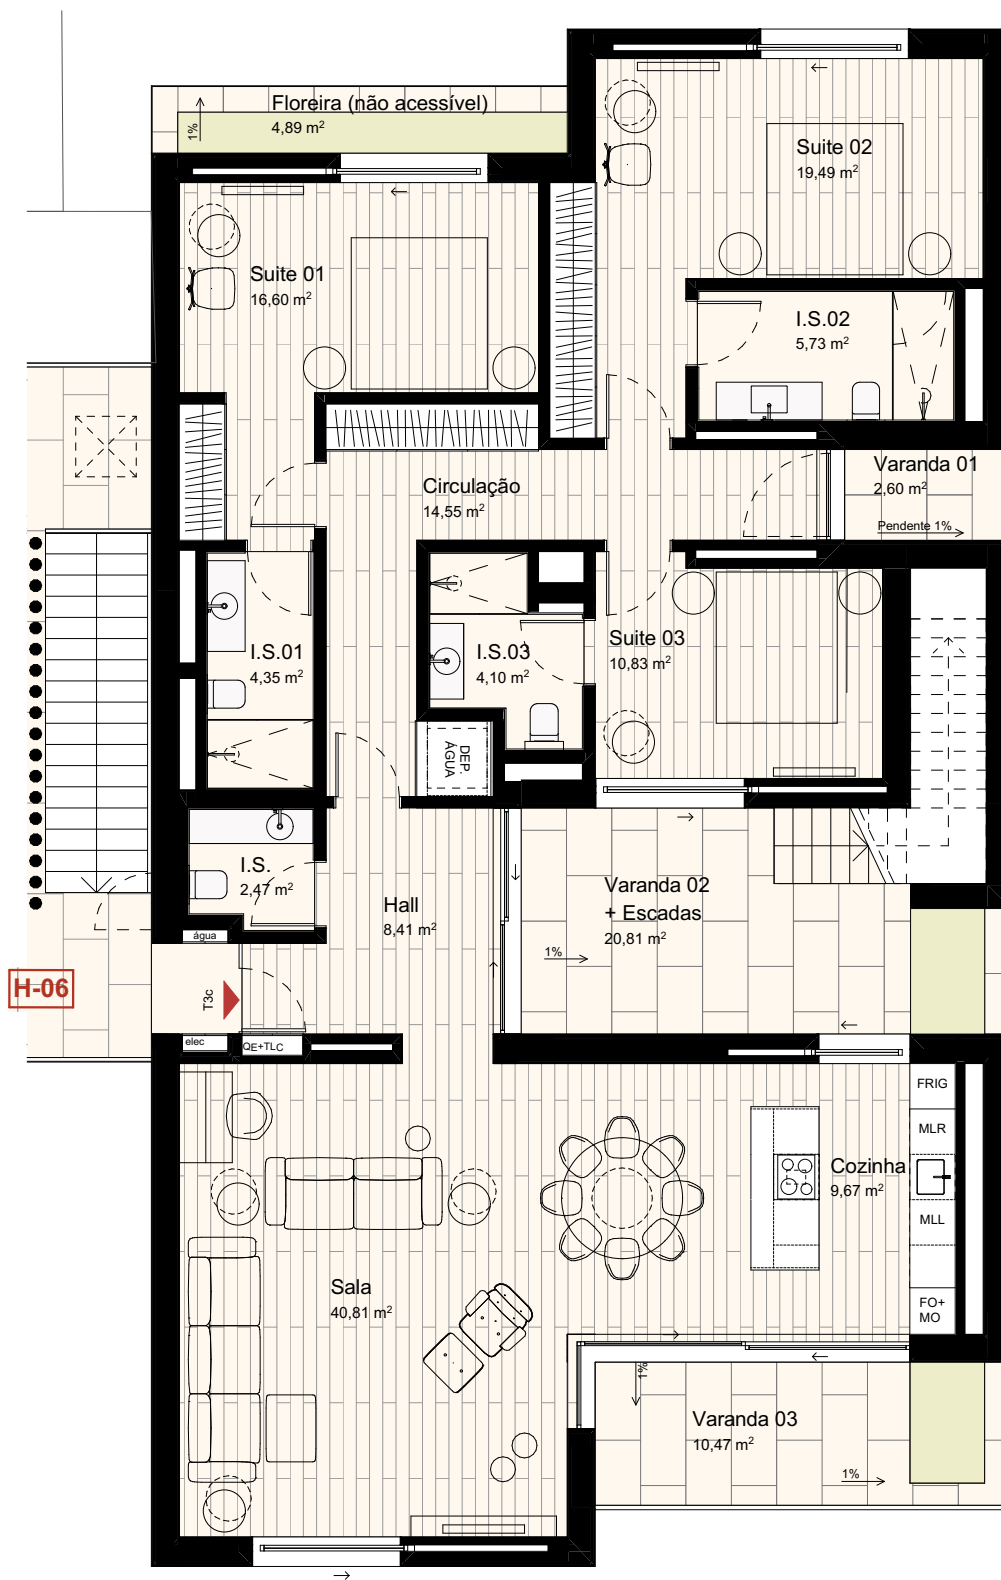

EDIFÍCIO H

Fração H22 - Apartamento T3

Área Bruta Privativa (ABP): 176,8 m²

Área de Terraços/Varandas: 225,8 m²

COBERTURA

EDIFÍCIO H
Fração H22 - Apartamento T3

PISO 2

EDIFÍCIO H

Fração H22 - Apartamento T3

PISO -1