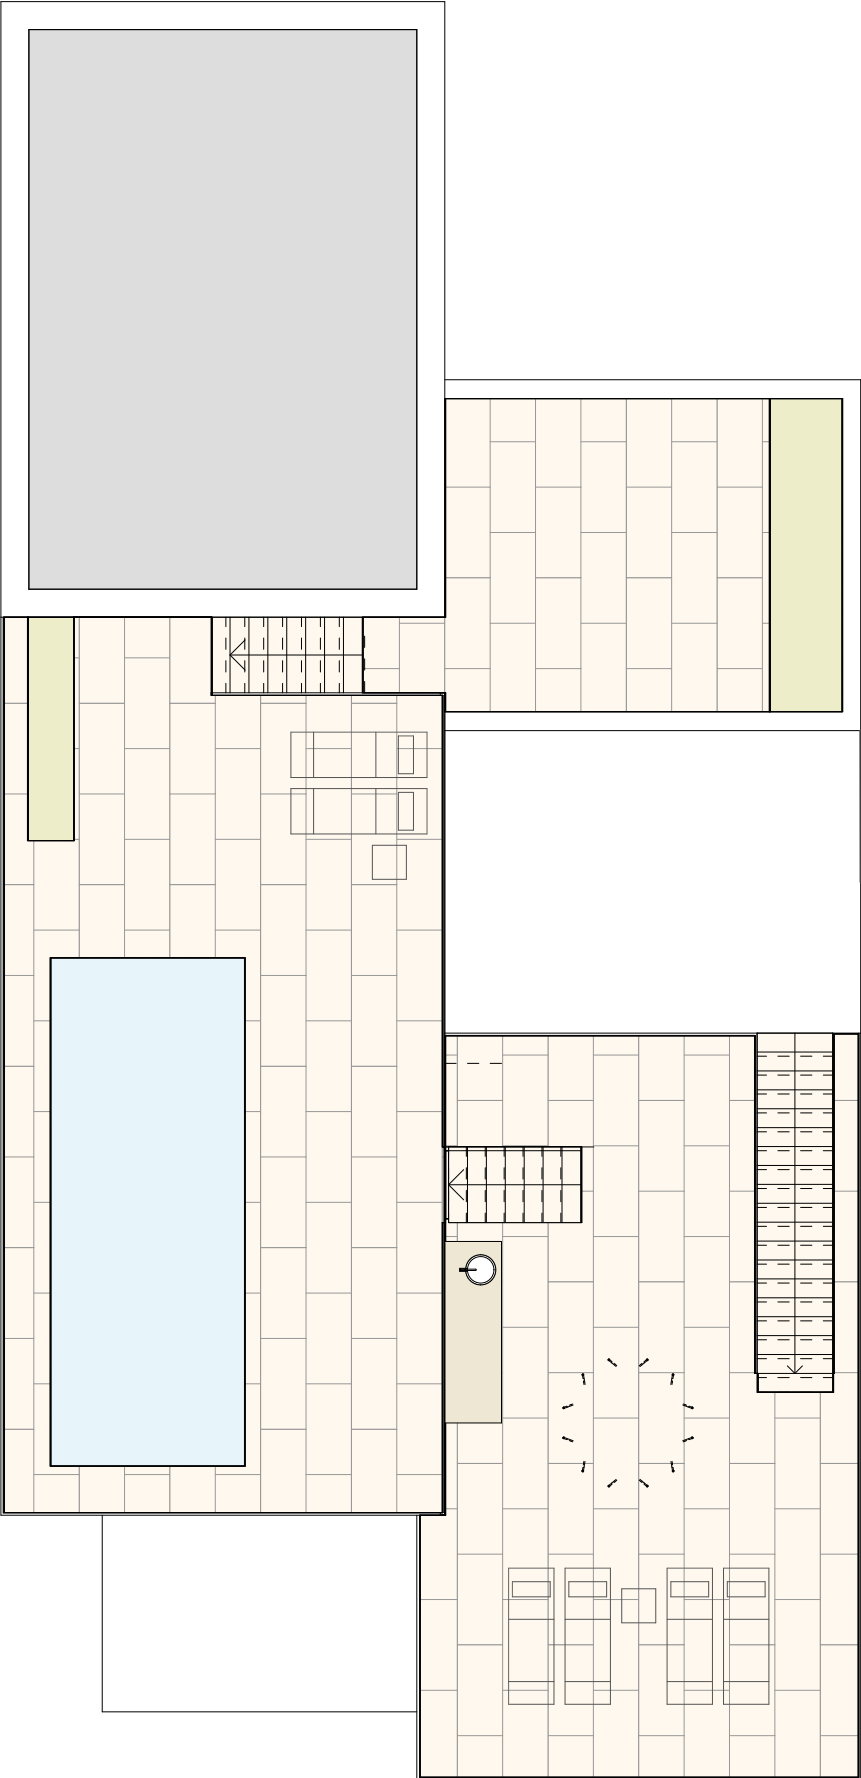

EDIFÍCIO A

Fração V01 - Villa

Área Bruta Privativa (ABP): 225,2 m²

Área de Jardim: 599,2 m²

Área de Terraços/Varandas: 193,8 m²

EDIFÍCIO A
Fração V01 - Villa

COBERTURA

EDIFÍCIO A

Fração V01 - Villa

PISO 0

EDIFÍCIO A
Fração V01 - Villa

PISO 1

EDIFÍCIO A

Fração V01 - Villa

PISO -1