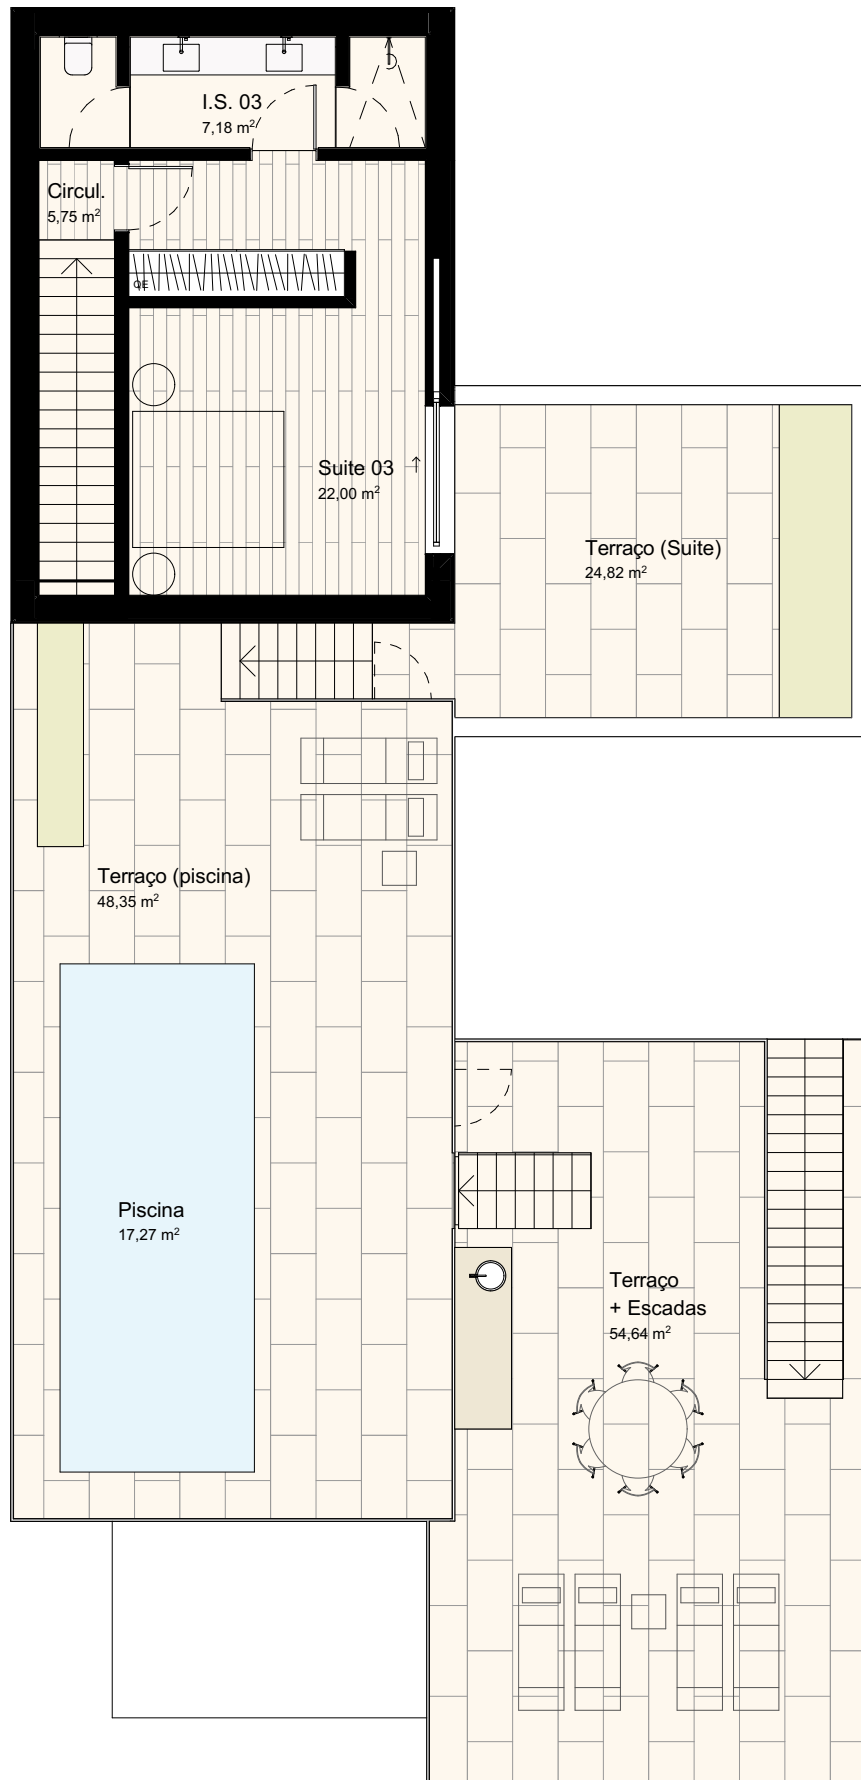

EDIFÍCIO A

Fração V01 - Villa

Área Bruta Privativa (ABP): 225,2 m²

Área de Jardim: 599,2 m²

Área de Terraços/Varandas: 193,8 m²

EDIFÍCIO A
Fração V01 - Villa

COBERTURA

EDIFÍCIO A

Fração V01 - Villa

PISO 0

EDIFÍCIO A
Fração V01 - Villa

PISO 1

EDIFÍCIO A

Fração V01 - Villa

PISO -1