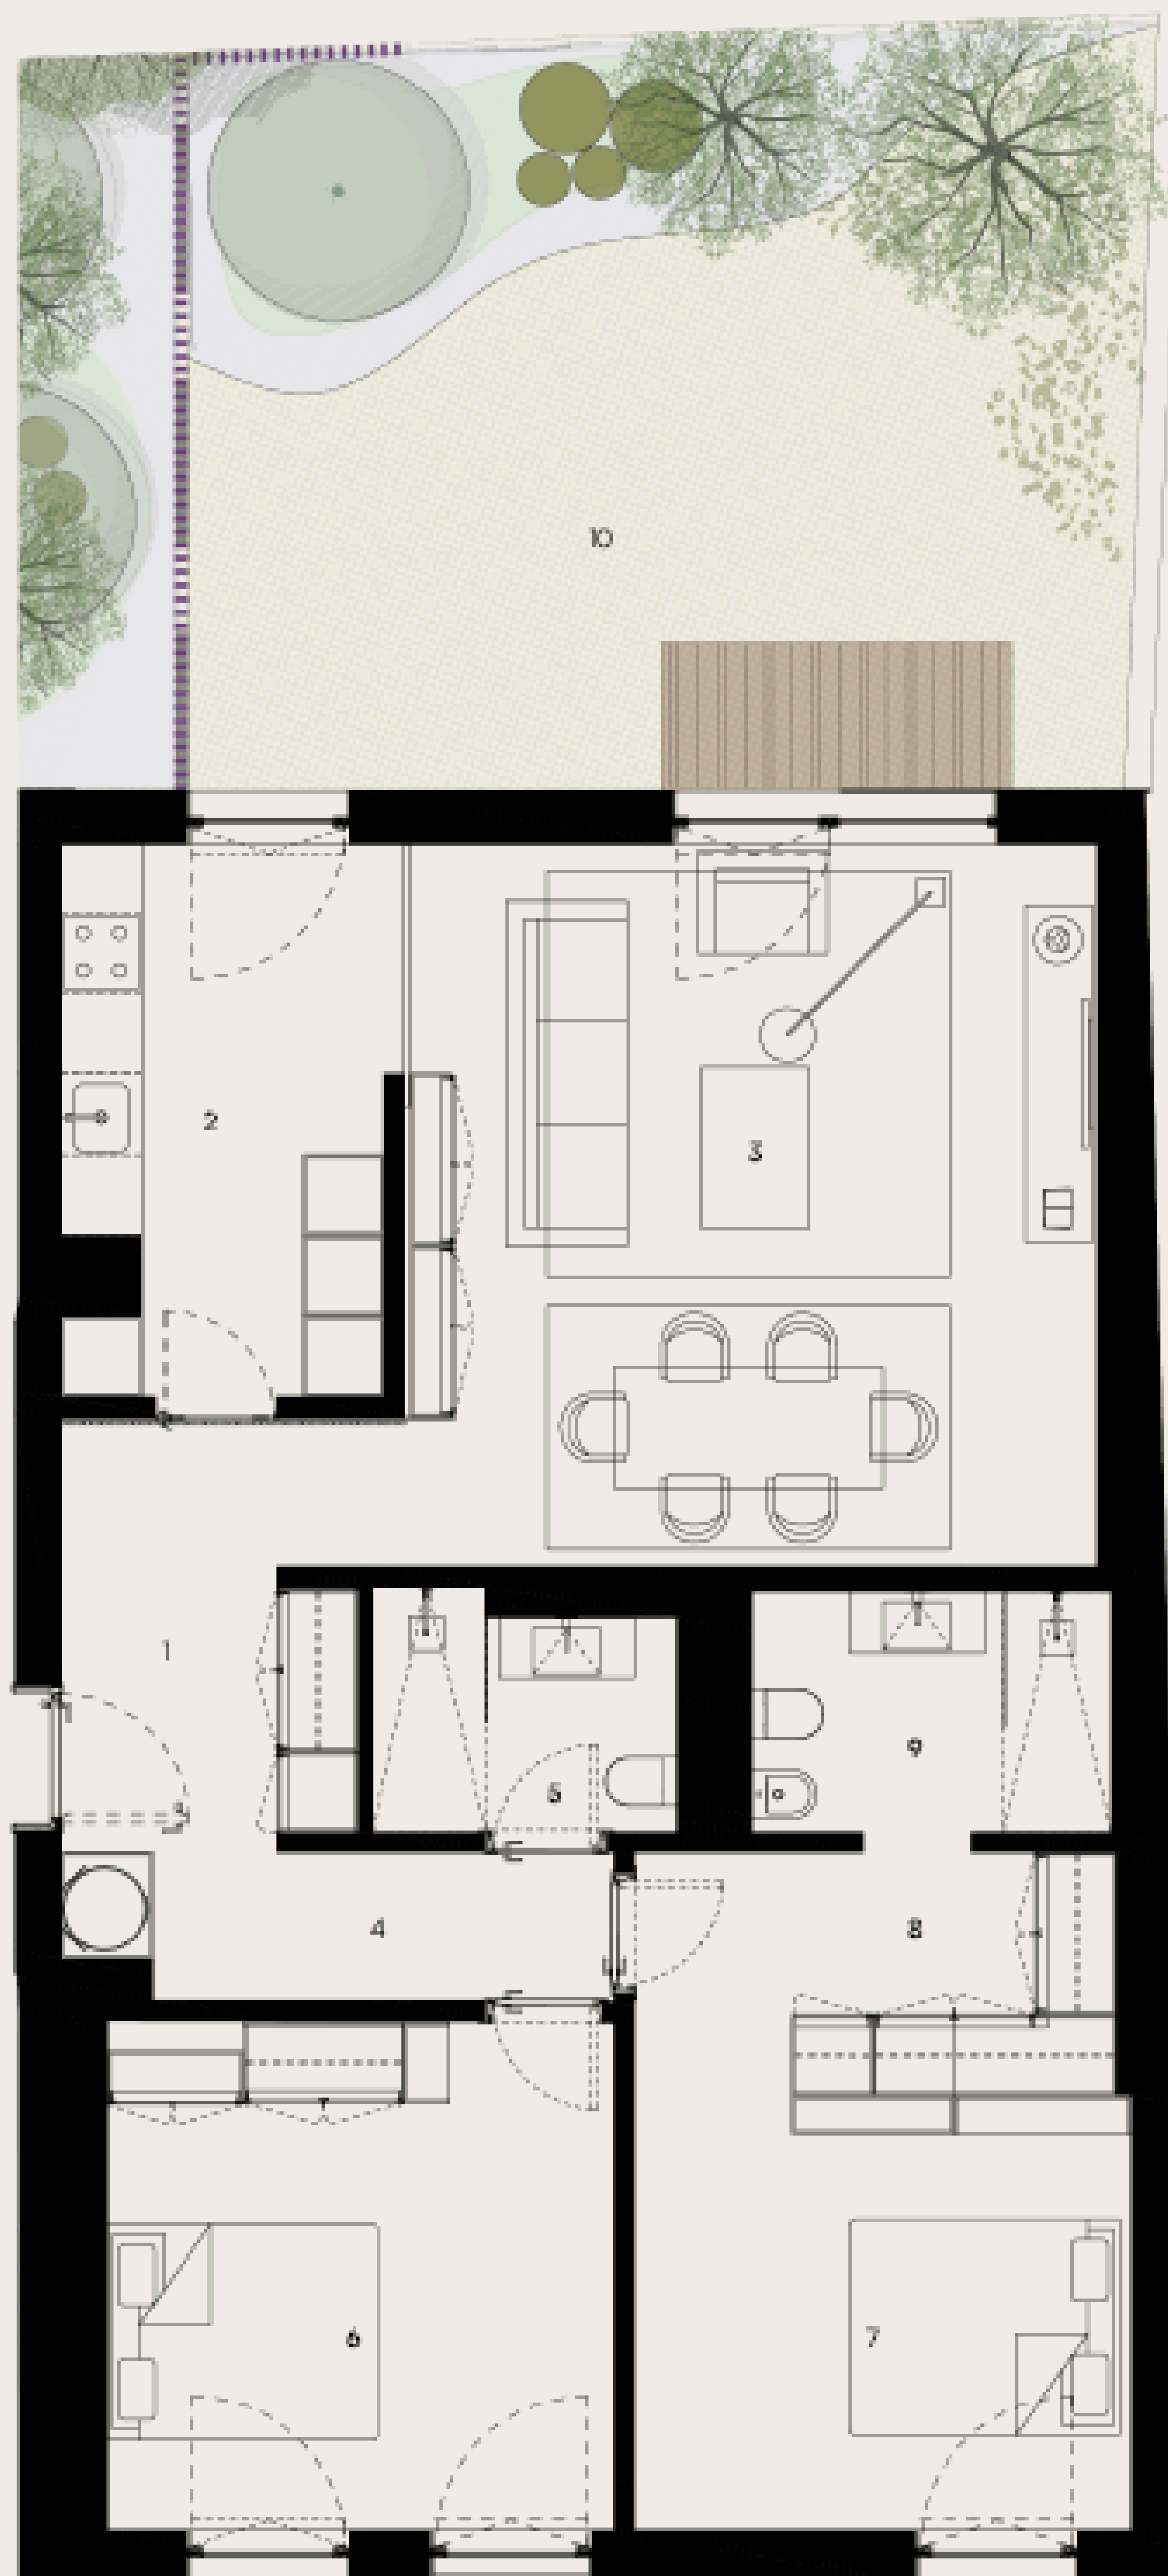

APARTAMENTO 0 A

T2 / PISO 0

- 1 Hall - 8,89 m²
- 2 Cozinha - 9,48 m²
- 3 Sala de Estar / Jantar - 27,49 m²
- 4 Circulação - 2,75 m²
- 5 Casa de Banho - 3,78 m²
- 6 Quarto - 14,16 m²
- 7 Suite - 11,88 m²
- 8 Closet Suite - 6,44 m²
- 9 Casa de Banho Suite - 4,75 m²
- 10 Jardim - 39,00 m²

Área bruta privativa - 111,56 m²

RIO TEJO