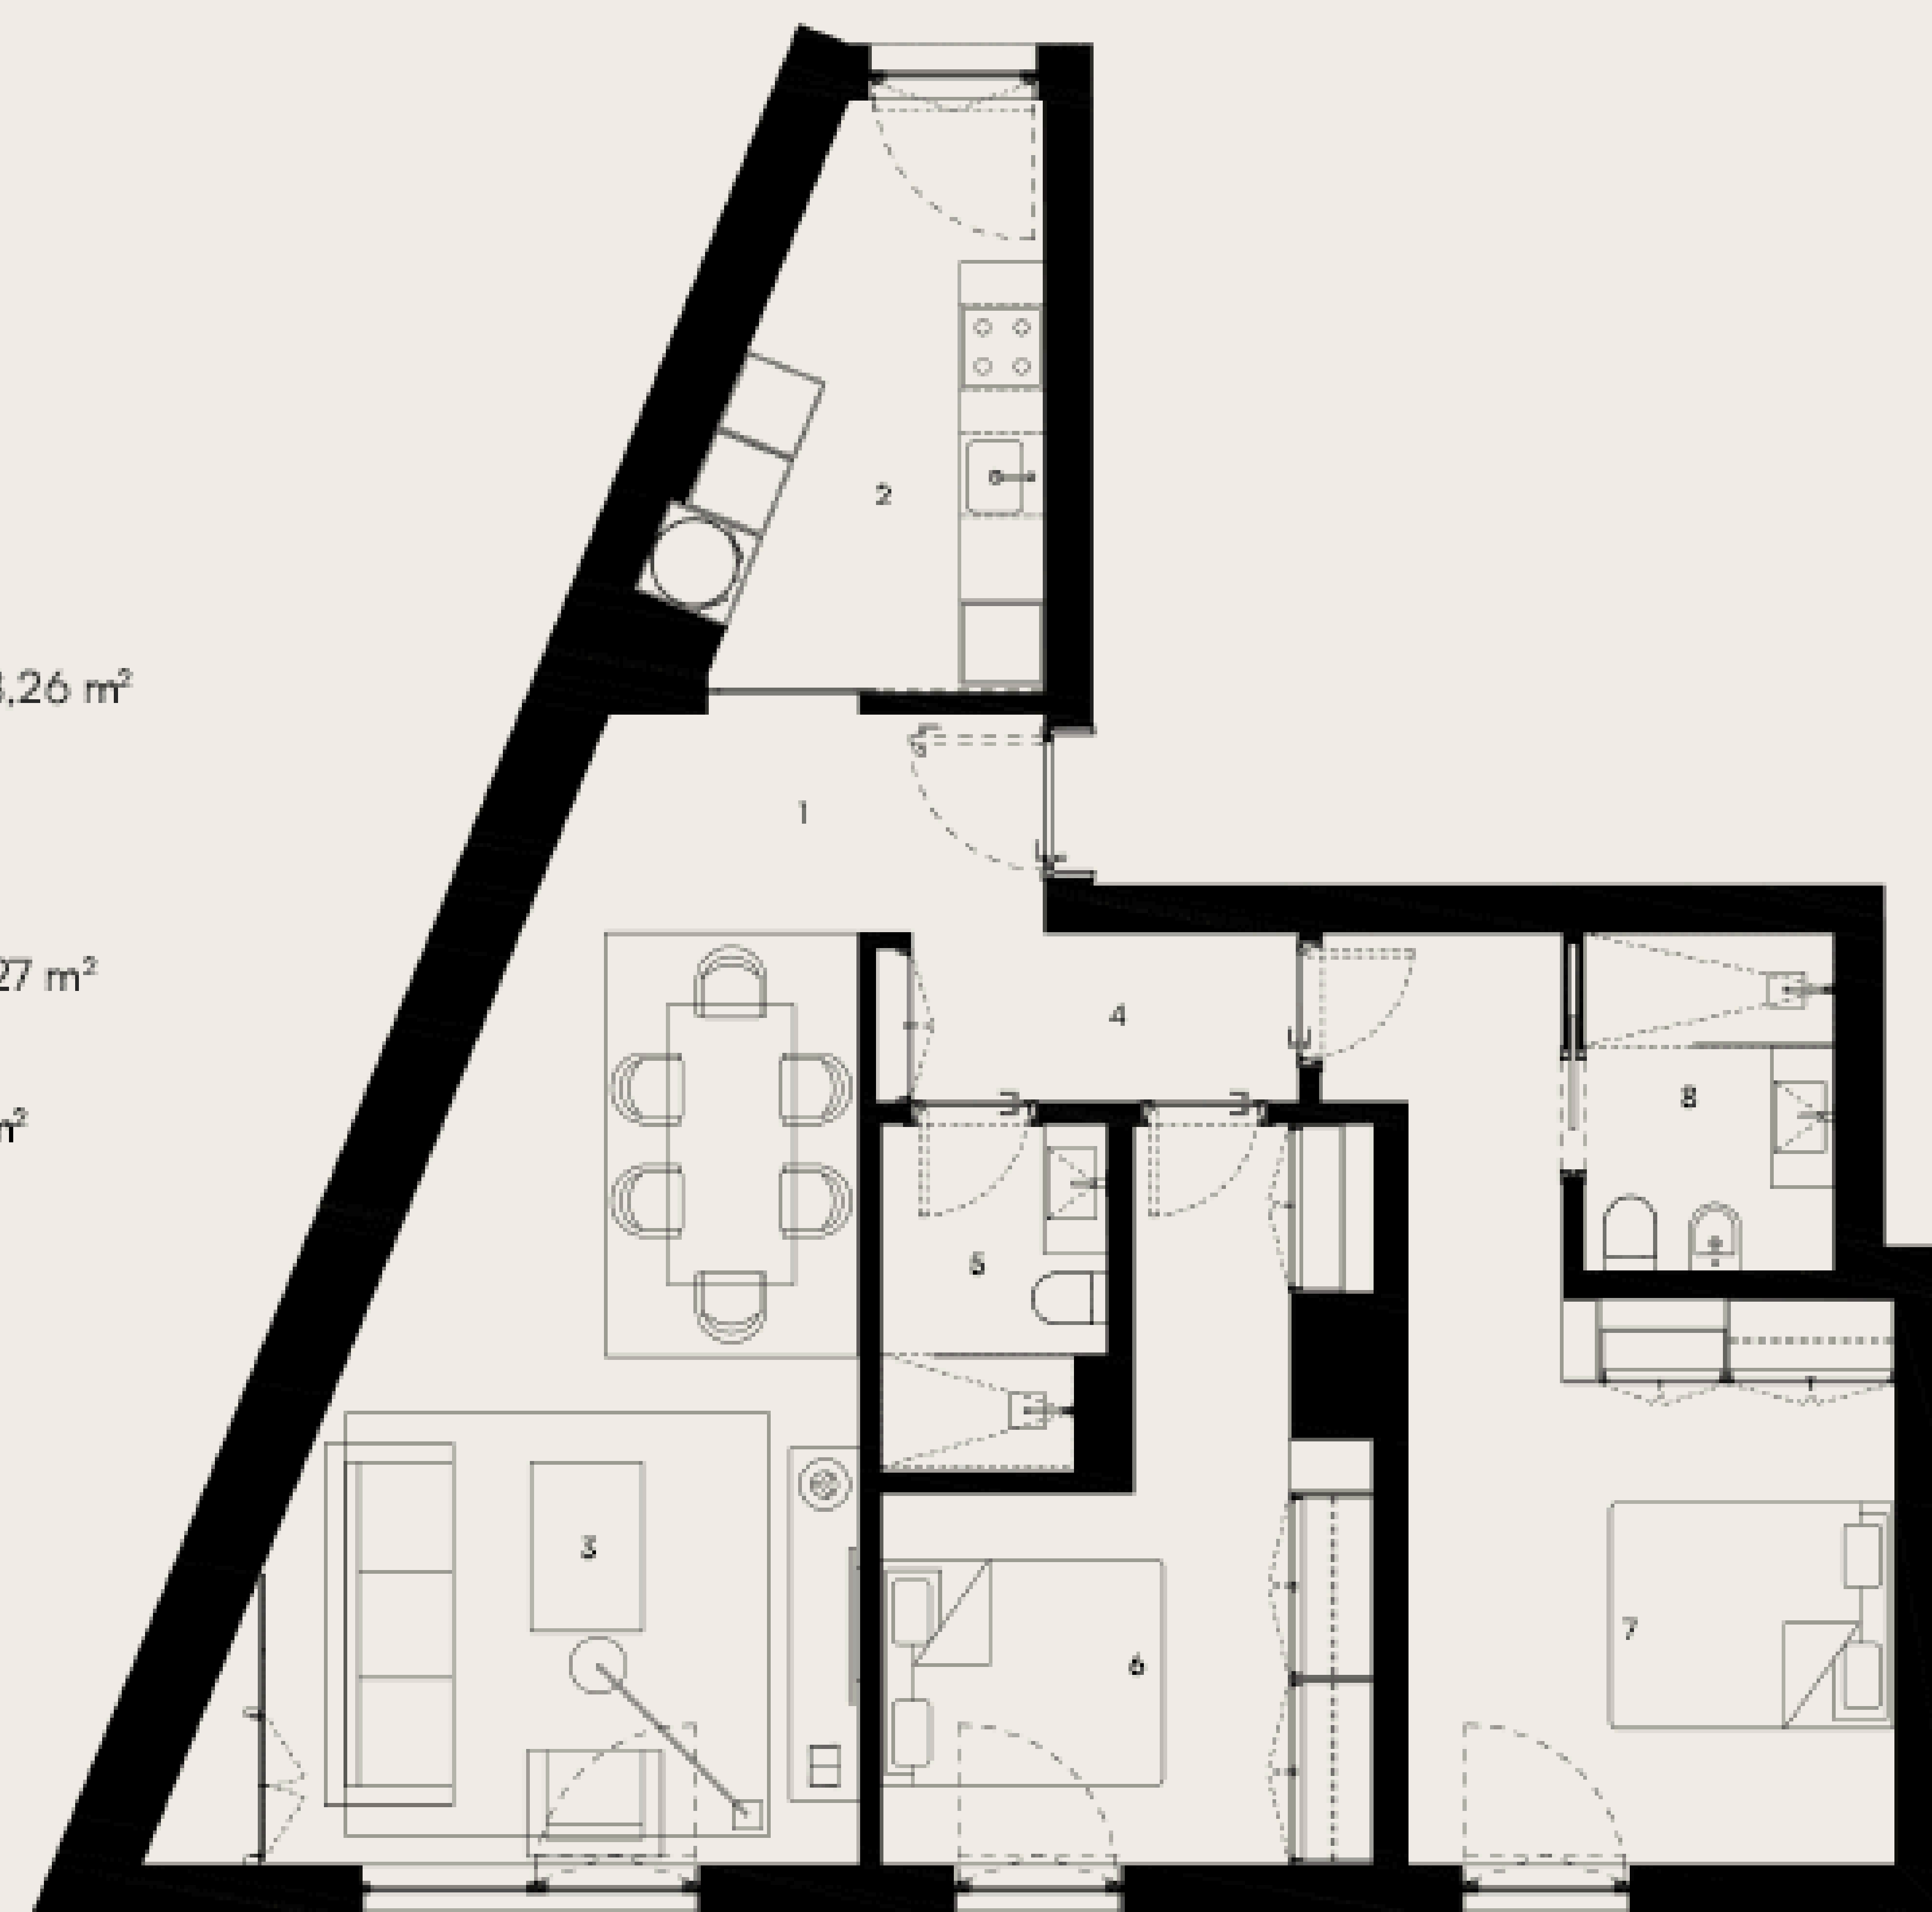

APARTAMENTO 0 B

T2 / PISO 0

- 1 Hall - 3,18 m²
- 2 Cozinha - 9,08 m²
- 3 Sala de Estar / Jantar - 28,26 m²
- 4 Circulação - 2,16 m²
- 5 Casa de Banho - 3,76 m²
- 6 Quarto - 13,06 m²
- 7 Suíte - 17,47 m²
- 8 Casa de Banho Suíte - 4,27 m²

Área bruta privativa - 97,50 m²

RIO TEJO