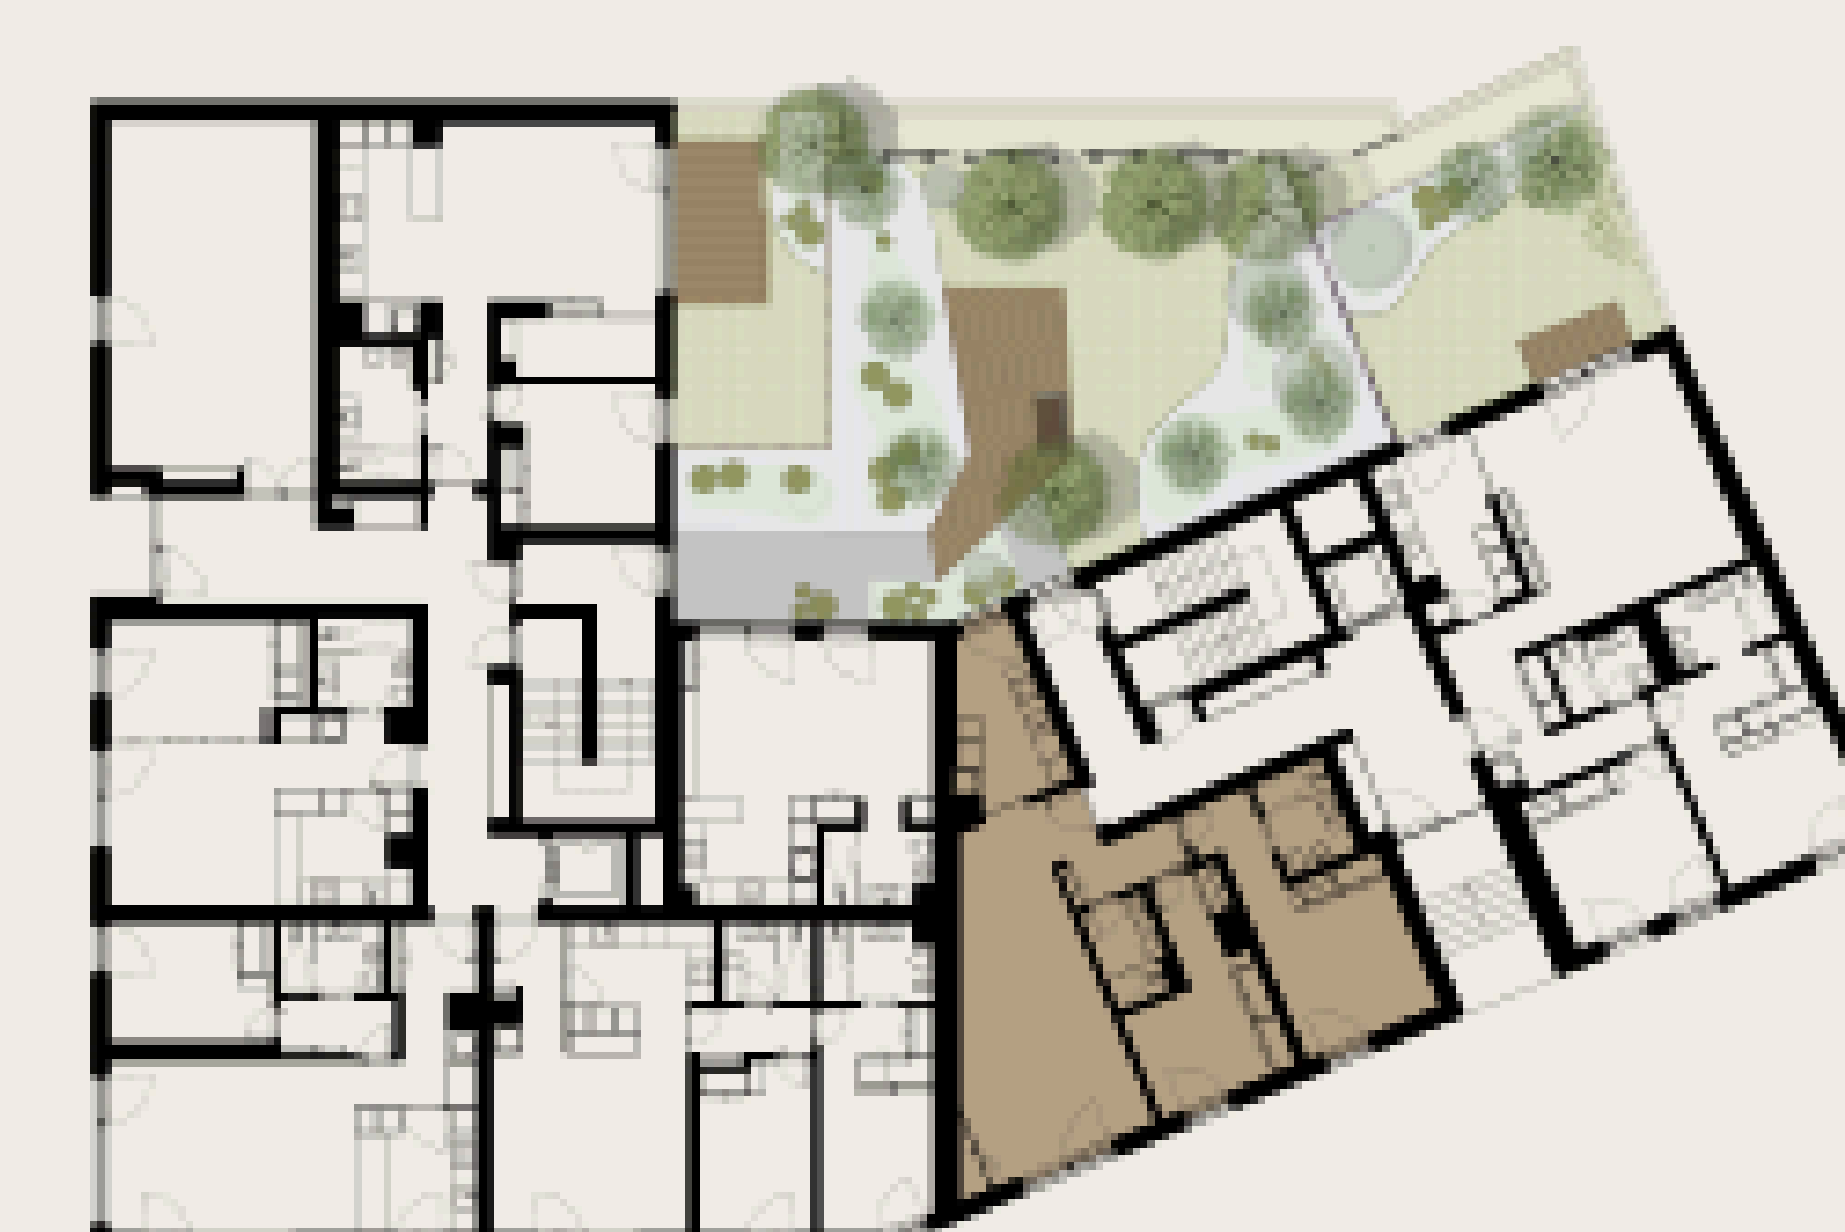

APARTAMENTO 0 B

T2 / PISO 0

- 1 Hall - 3,18 m²
- 2 Cozinha - 9,08 m²
- 3 Sala de Estar / Jantar - 28,26 m²
- 4 Circulação - 2,16 m²
- 5 Casa de Banho - 3,76 m²
- 6 Quarto - 13,06 m²
- 7 Suíte - 17,47 m²
- 8 Casa de Banho Suíte - 4,27 m²

Área bruta privativa - 97,50 m²

RIO TEJO