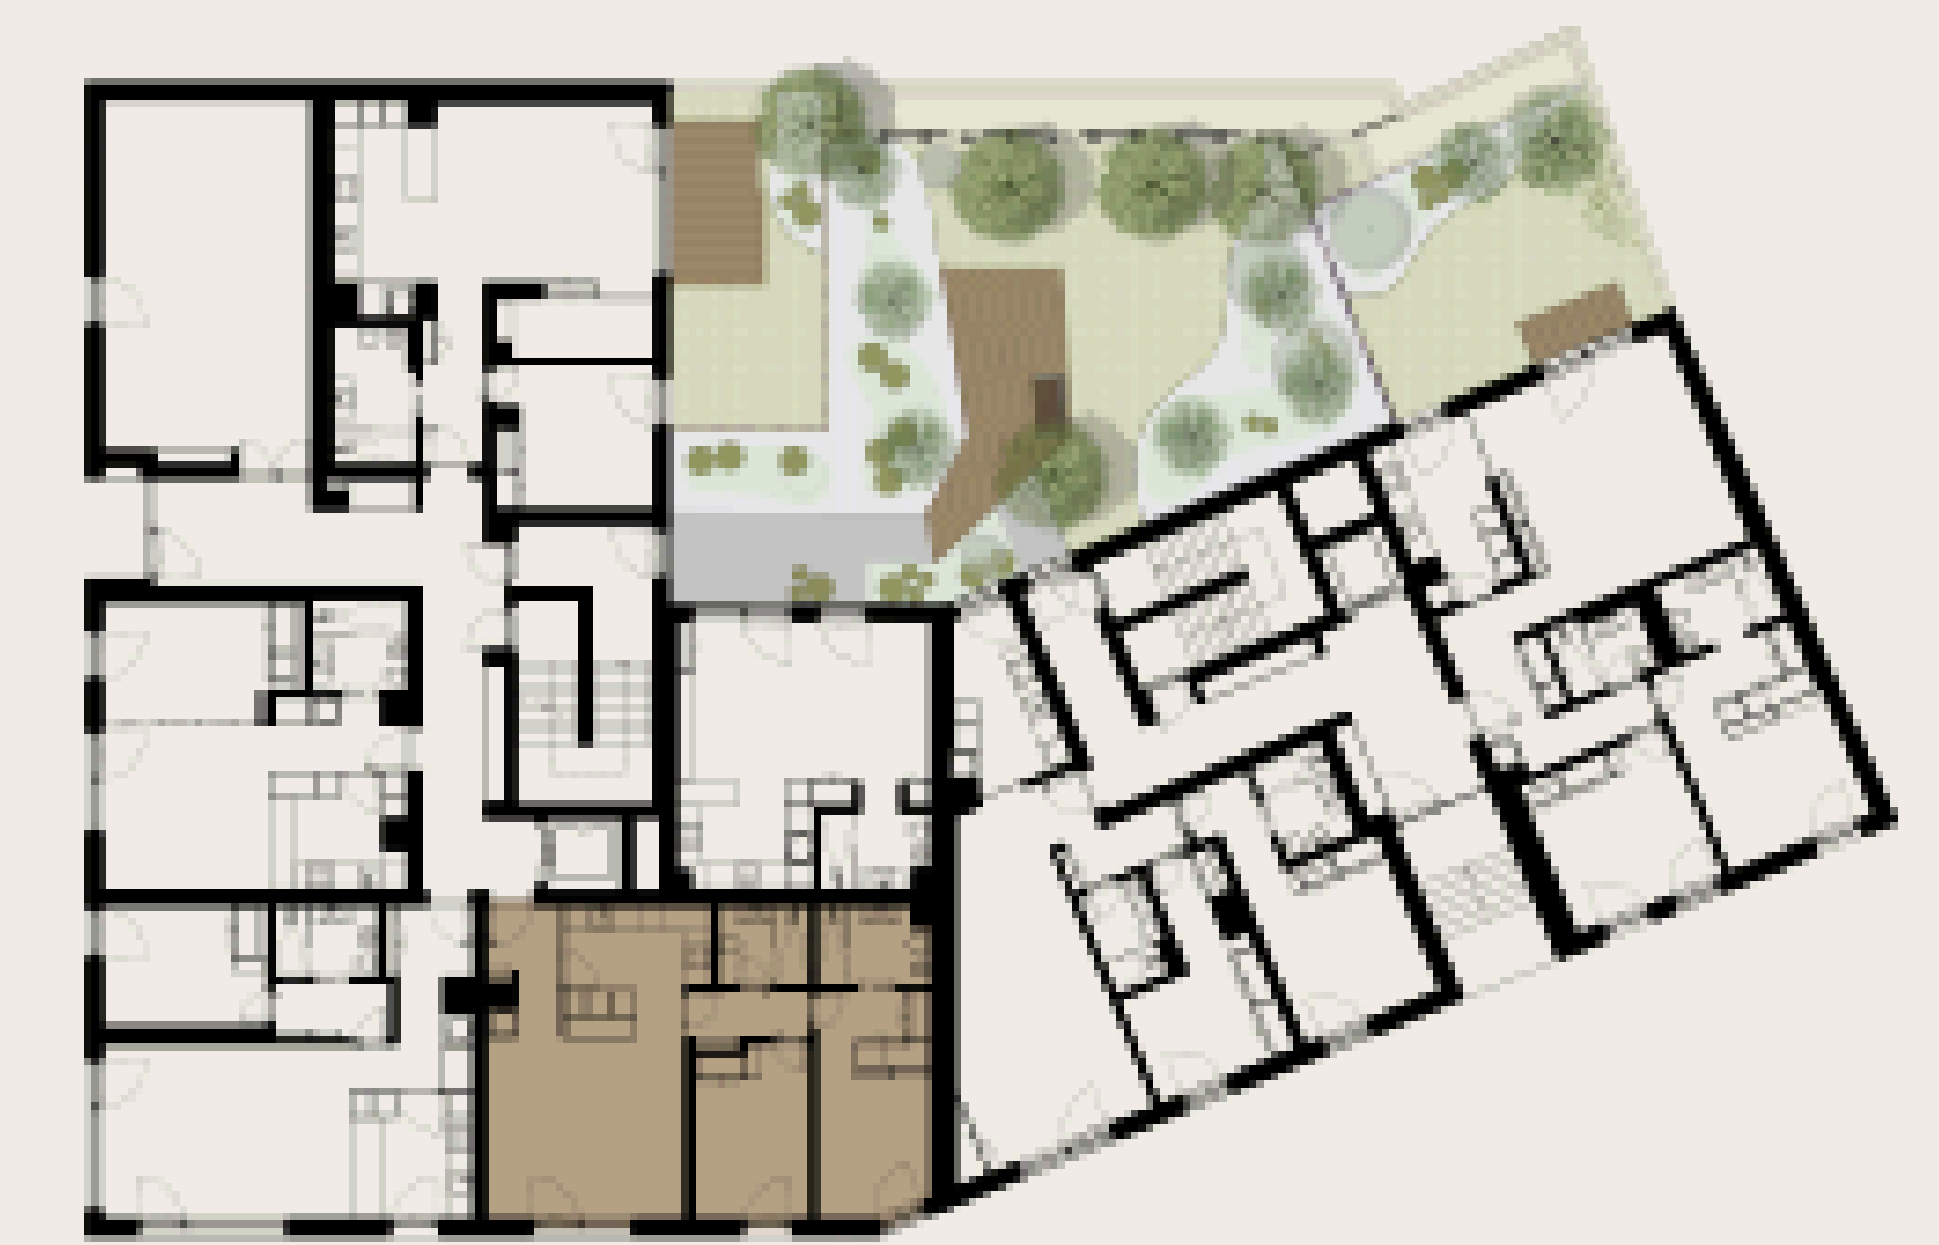

# APARTAMENTO 0 D

T2 / PISO 0

- 1 Hall - 3,38 m<sup>2</sup>
- 2 Cozinha - 7,00 m<sup>2</sup>
- 3 Sala de Estar / Jantar - 24,49 m<sup>2</sup>
- 4 Circulação - 3,50 m<sup>2</sup>
- 5 Quarto - 11,08 m<sup>2</sup>
- 6 Casa de Banho - 4,10 m<sup>2</sup>
- 7 Suite - 10,11 m<sup>2</sup>
- 8 Closet Suite - 4,35 m<sup>2</sup>
- 9 Casa de Banho Suite - 4,89 m<sup>2</sup>

Área bruta privativa - 88,40 m<sup>2</sup>

RIO TEJO