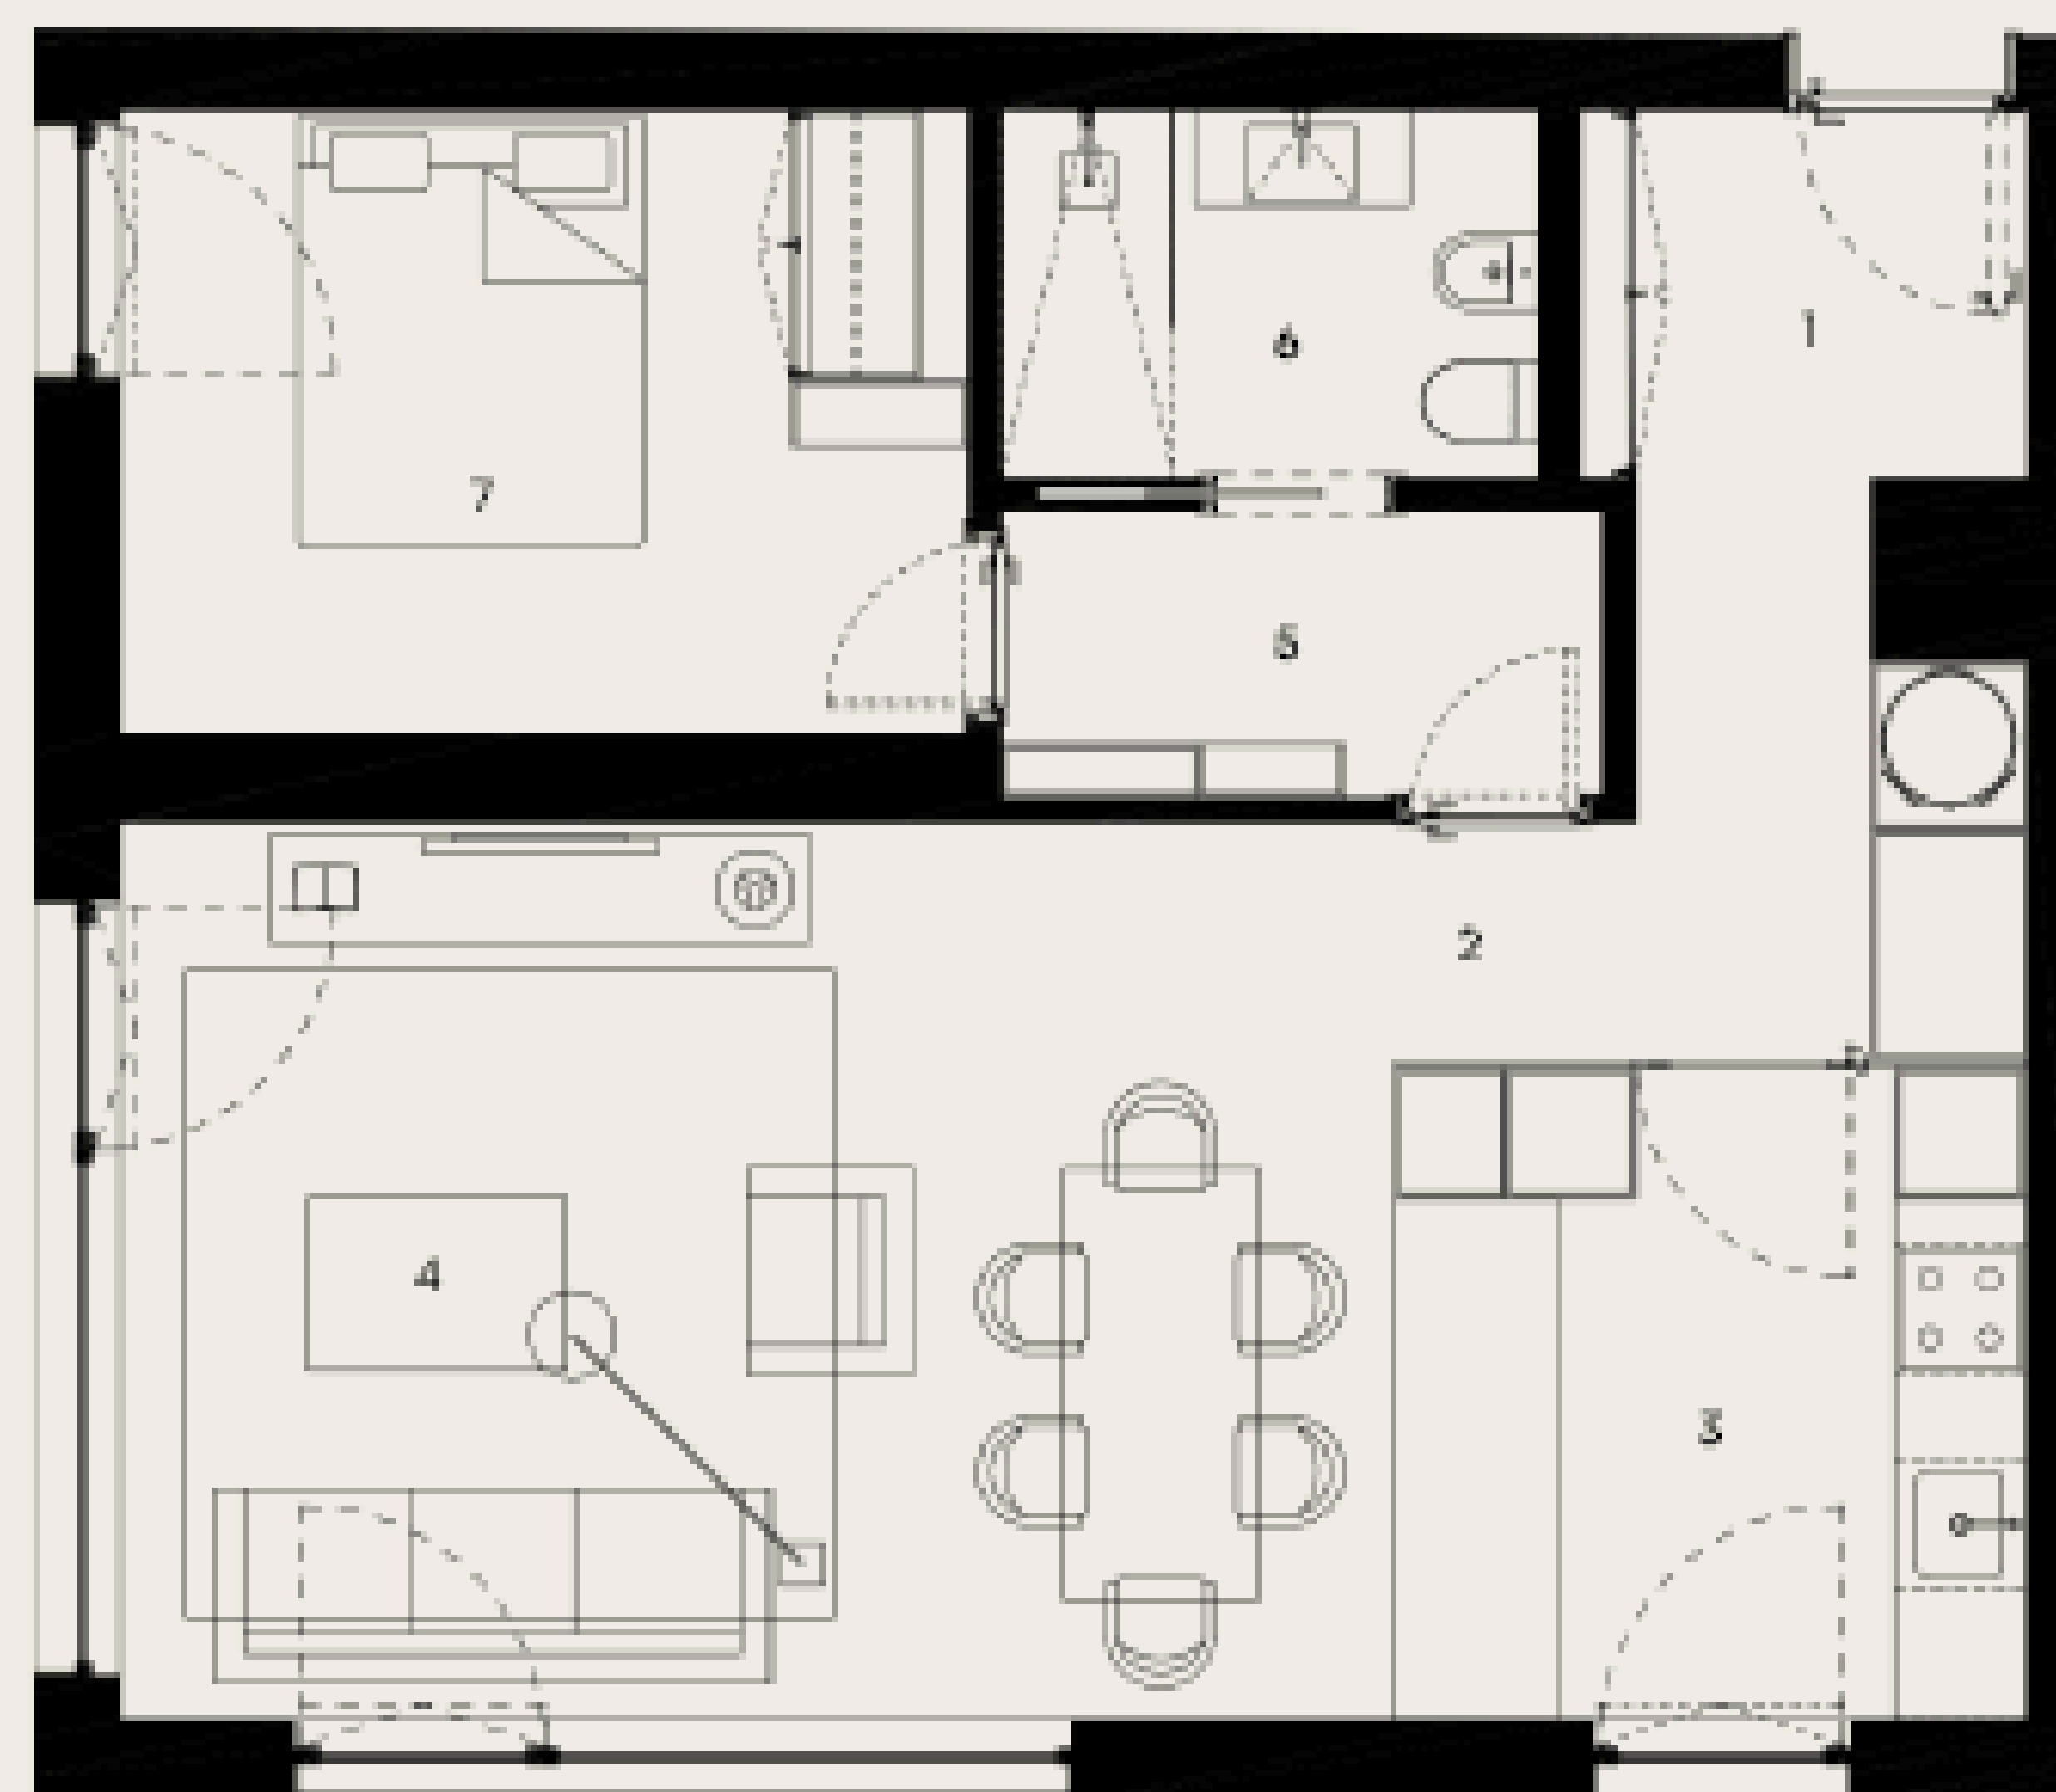

APARTAMENTO 0 E

T1 / PISO 0

- 1 Hall - 3,53 m²
- 2 Circulação - 5,50 m²
- 3 Cozinha - 8,83 m²
- 4 Sala de Estar / Jantar - 24,48 m²
- 5 Circulação - 3,71 m²
- 6 Casa de Banho - 4,23 m²
- 7 Quarto - 11,33 m²

Área bruta privativa - 75,87 m²

RIO TEJO