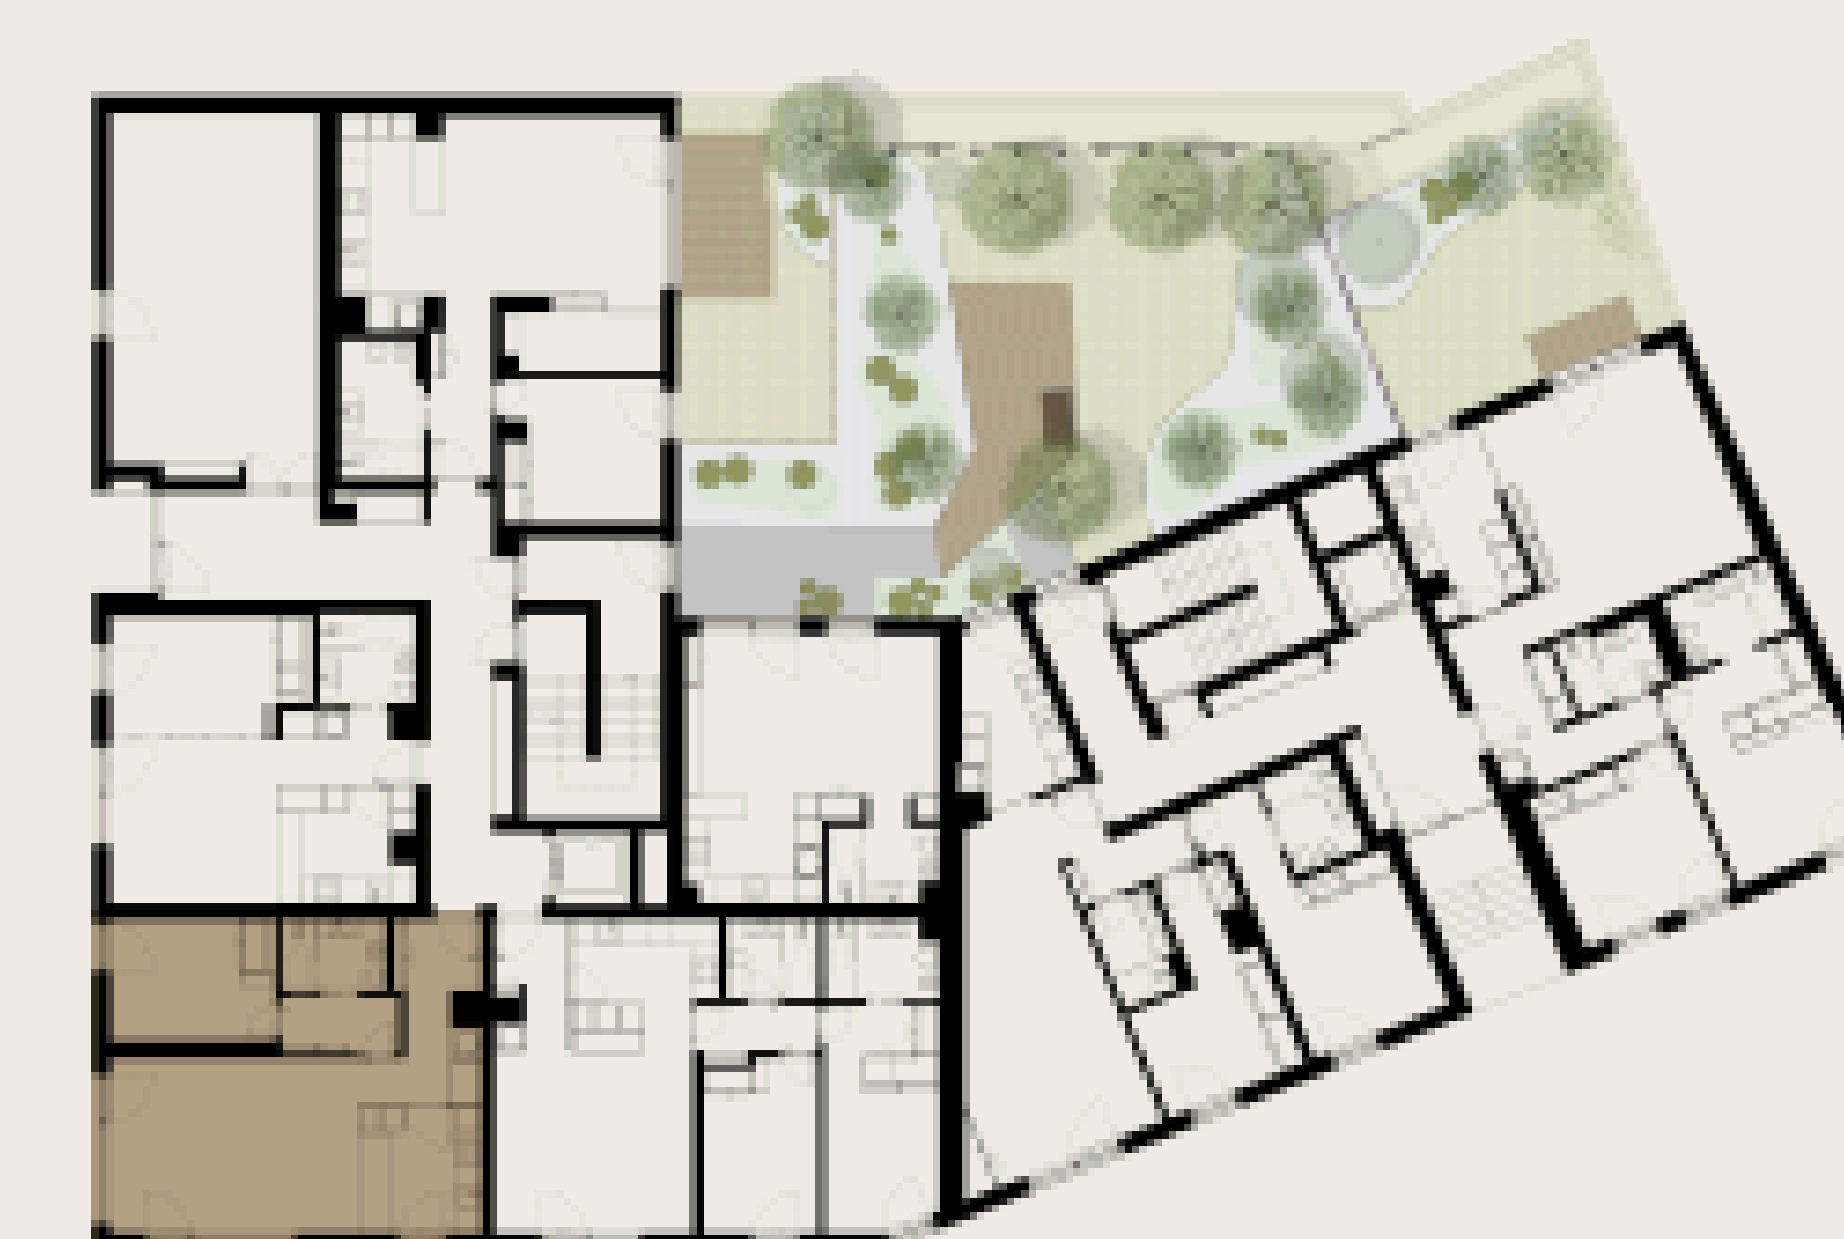

APARTAMENTO 0 E

T1 / PISO 0

- 1 Hall - 3,53 m²
- 2 Circulação - 5,50 m²
- 3 Cozinha - 8,83 m²
- 4 Sala de Estar / Jantar - 24,48 m²
- 5 Circulação - 3,71 m²
- 6 Casa de Banho - 4,23 m²
- 7 Quarto - 11,33 m²

Área bruta privativa - 75,87 m²

RIO TEJO