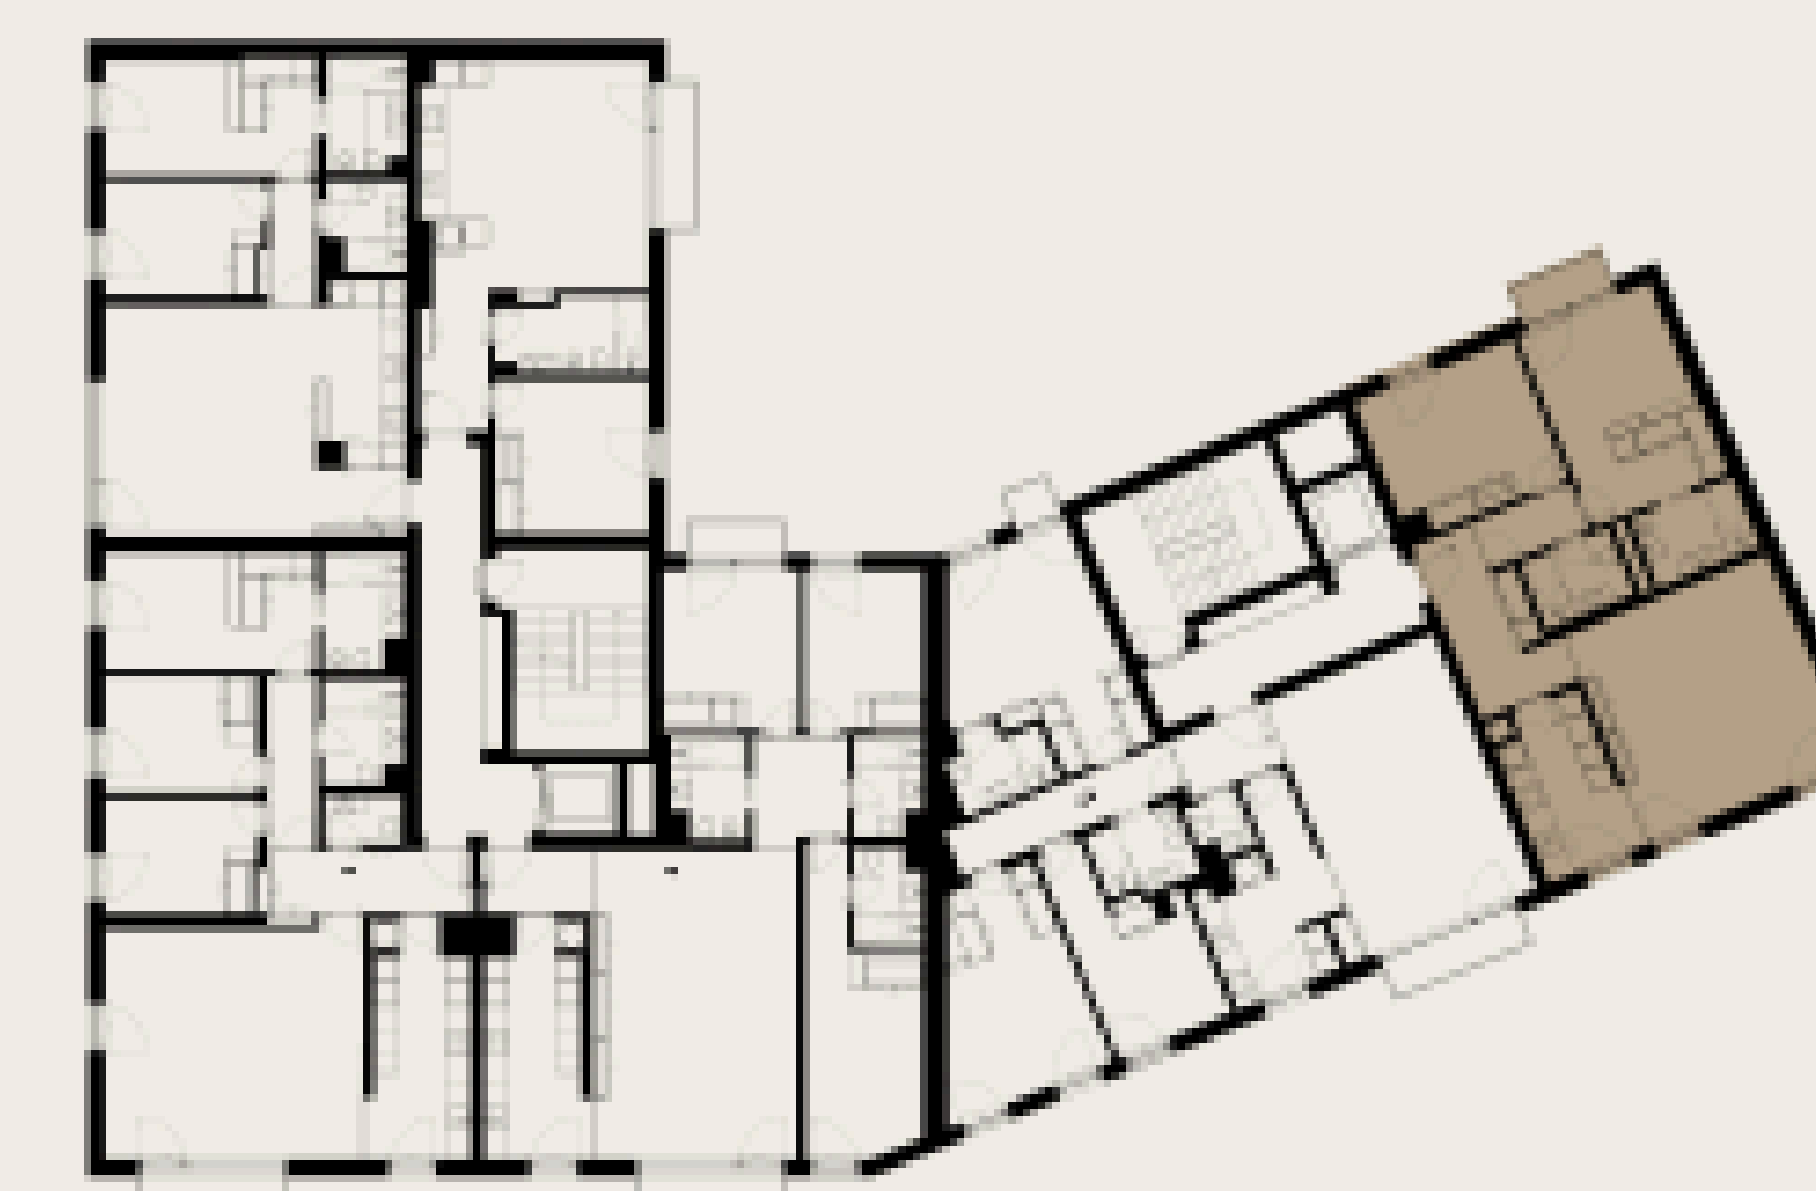

# APARTAMENTO 1 A

T2 / PISO 1

- 1 Hall - 9,10 m<sup>2</sup>
- 2 Cozinha - 9,42 m<sup>2</sup>
- 3 Sala de Estar / Jantar - 28,78 m<sup>2</sup>
- 4 Circulação - 3,07 m<sup>2</sup>
- 5 Casa de Banho - 3,90 m<sup>2</sup>
- 6 Quarto - 14,40 m<sup>2</sup>
- 7 Suite - 10,49 m<sup>2</sup>
- 8 Closet Suite - 6,63 m<sup>2</sup>
- 9 Varanda - 2,69 m<sup>2</sup>
- 10 Casa de Banho Suite - 4,73 m<sup>2</sup>

Área bruta privativa - 111,56 m<sup>2</sup>

RIO TEJO