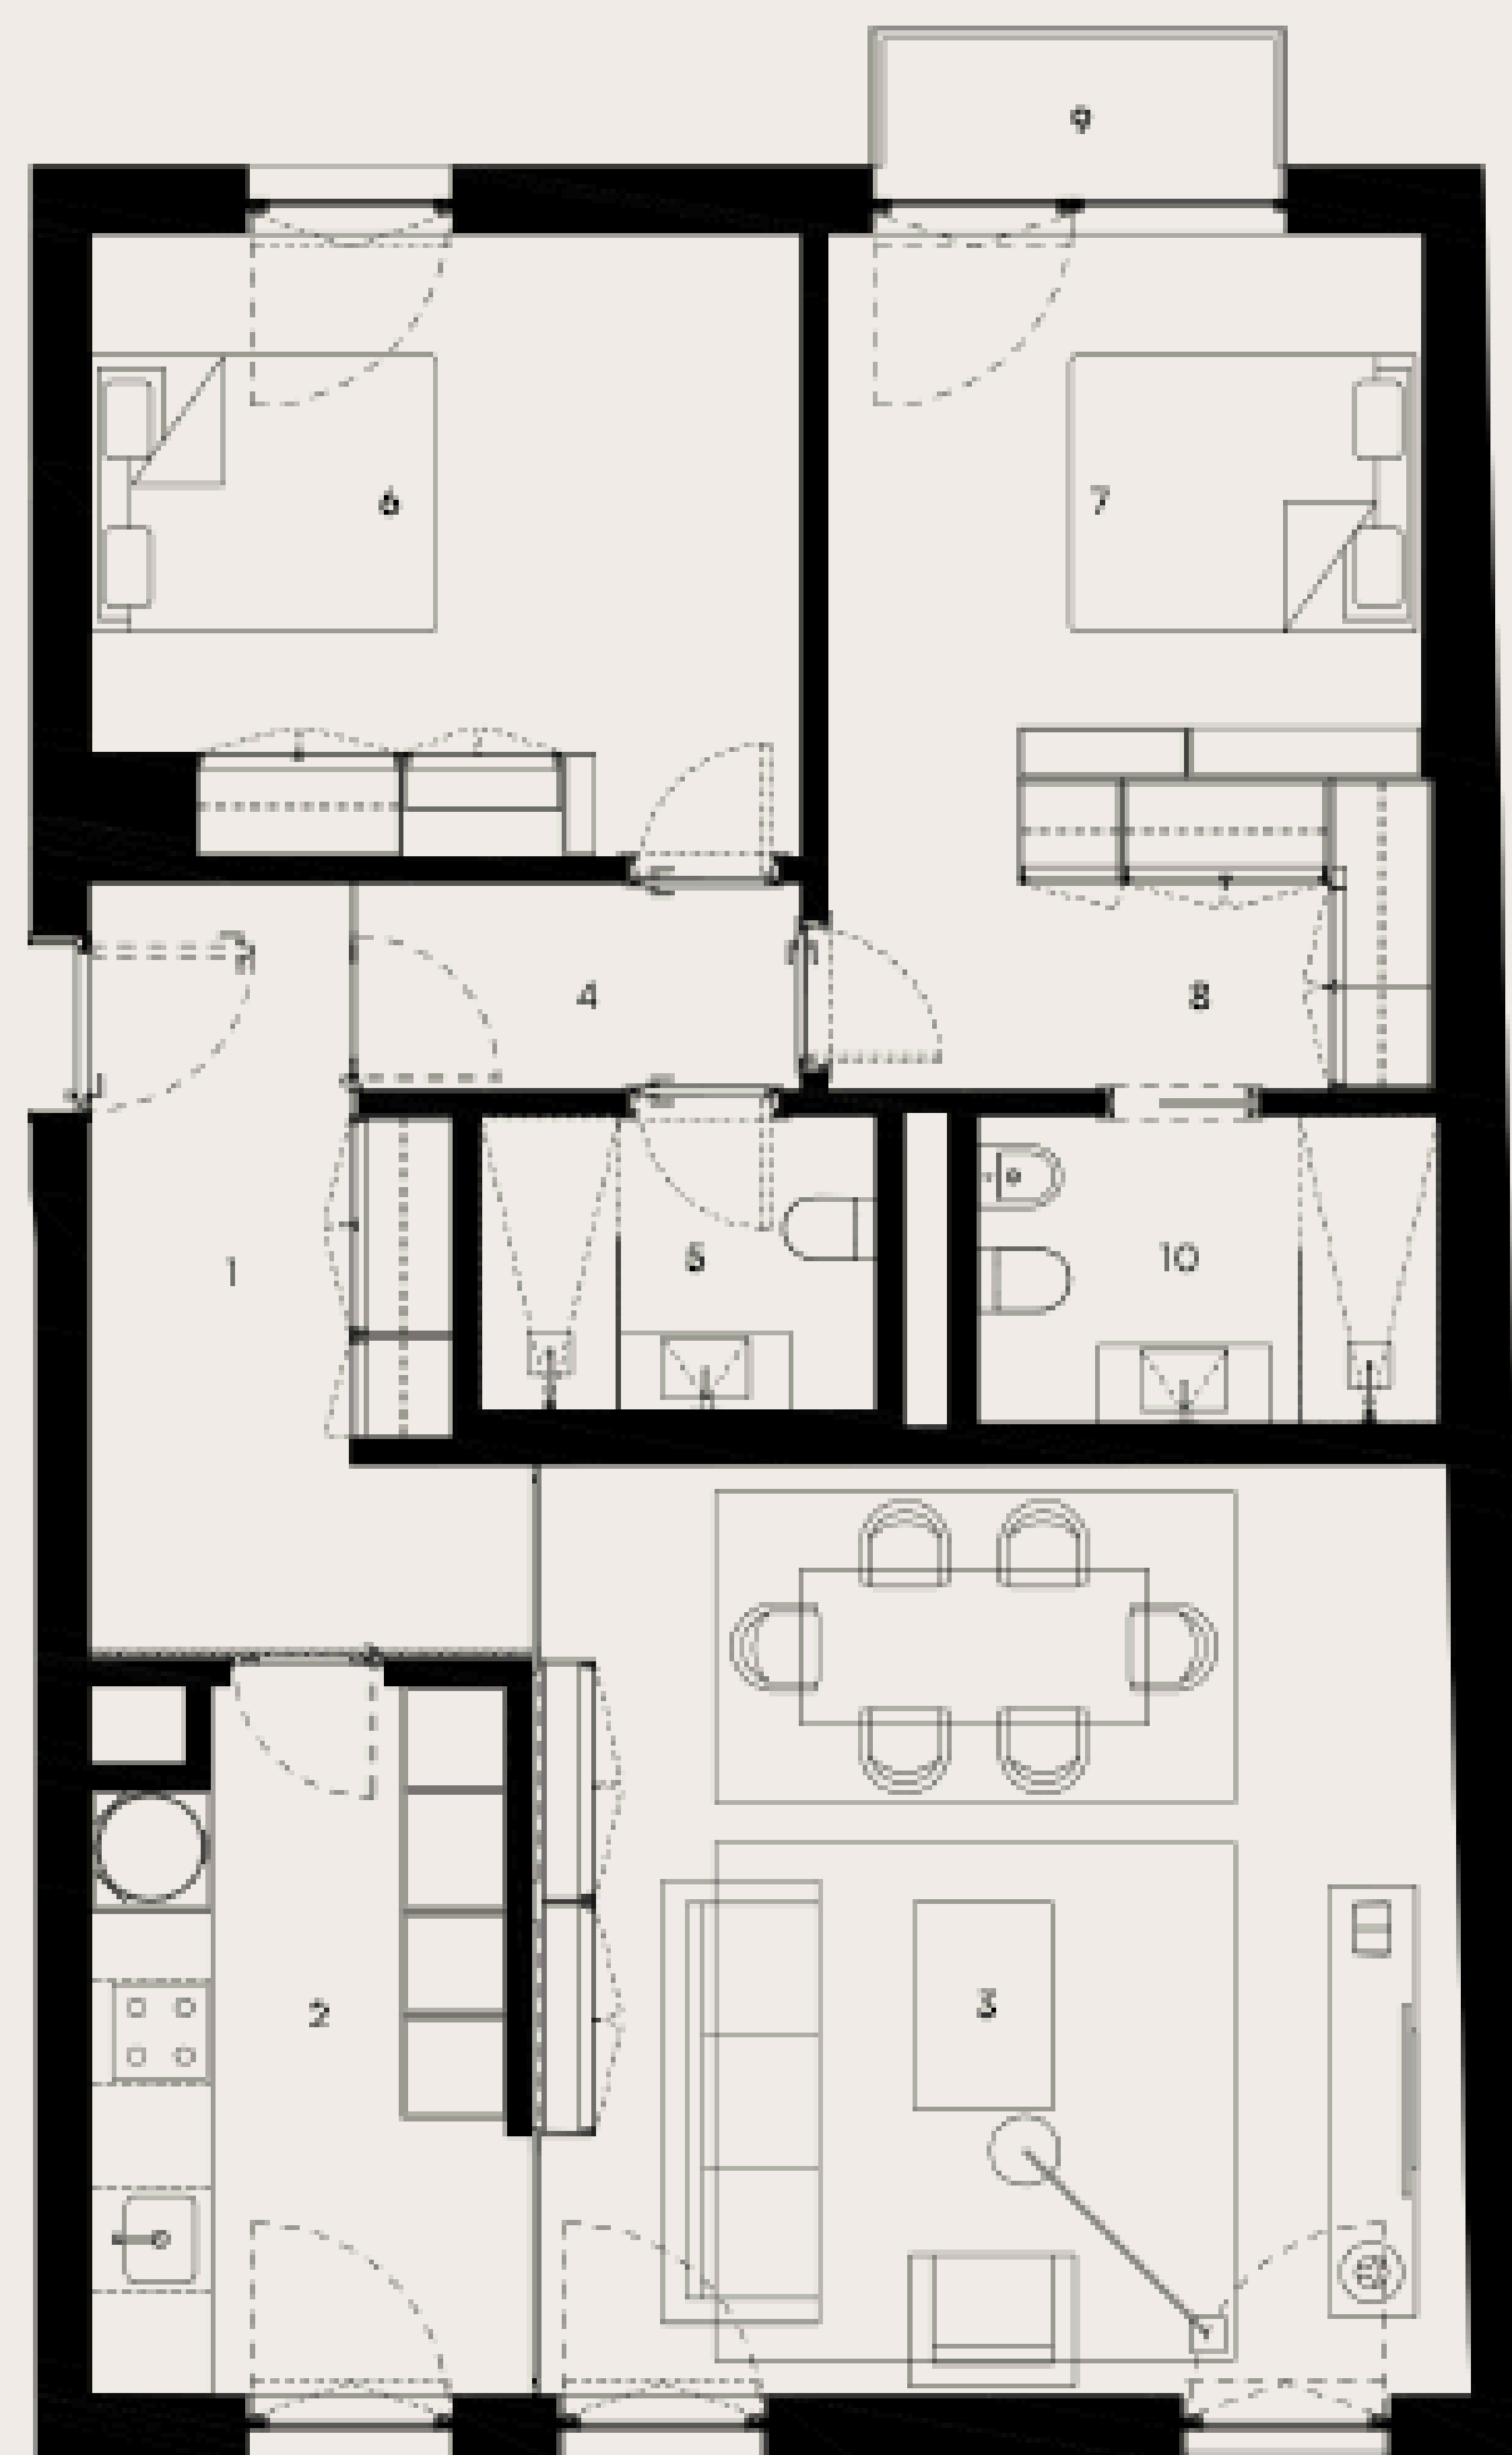

# APARTAMENTO 1 A

T2 / PISO 1

- 1 Hall - 9,10 m<sup>2</sup>
- 2 Cozinha - 9,42 m<sup>2</sup>
- 3 Sala de Estar / Jantar - 28,78 m<sup>2</sup>
- 4 Circulação - 3,07 m<sup>2</sup>
- 5 Casa de Banho - 3,90 m<sup>2</sup>
- 6 Quarto - 14,40 m<sup>2</sup>
- 7 Suite - 10,49 m<sup>2</sup>
- 8 Closet Suite - 6,63 m<sup>2</sup>
- 9 Varanda - 2,69 m<sup>2</sup>
- 10 Casa de Banho Suite - 4,73 m<sup>2</sup>

Área bruta privativa - 111,56 m<sup>2</sup>

RIO TEJO