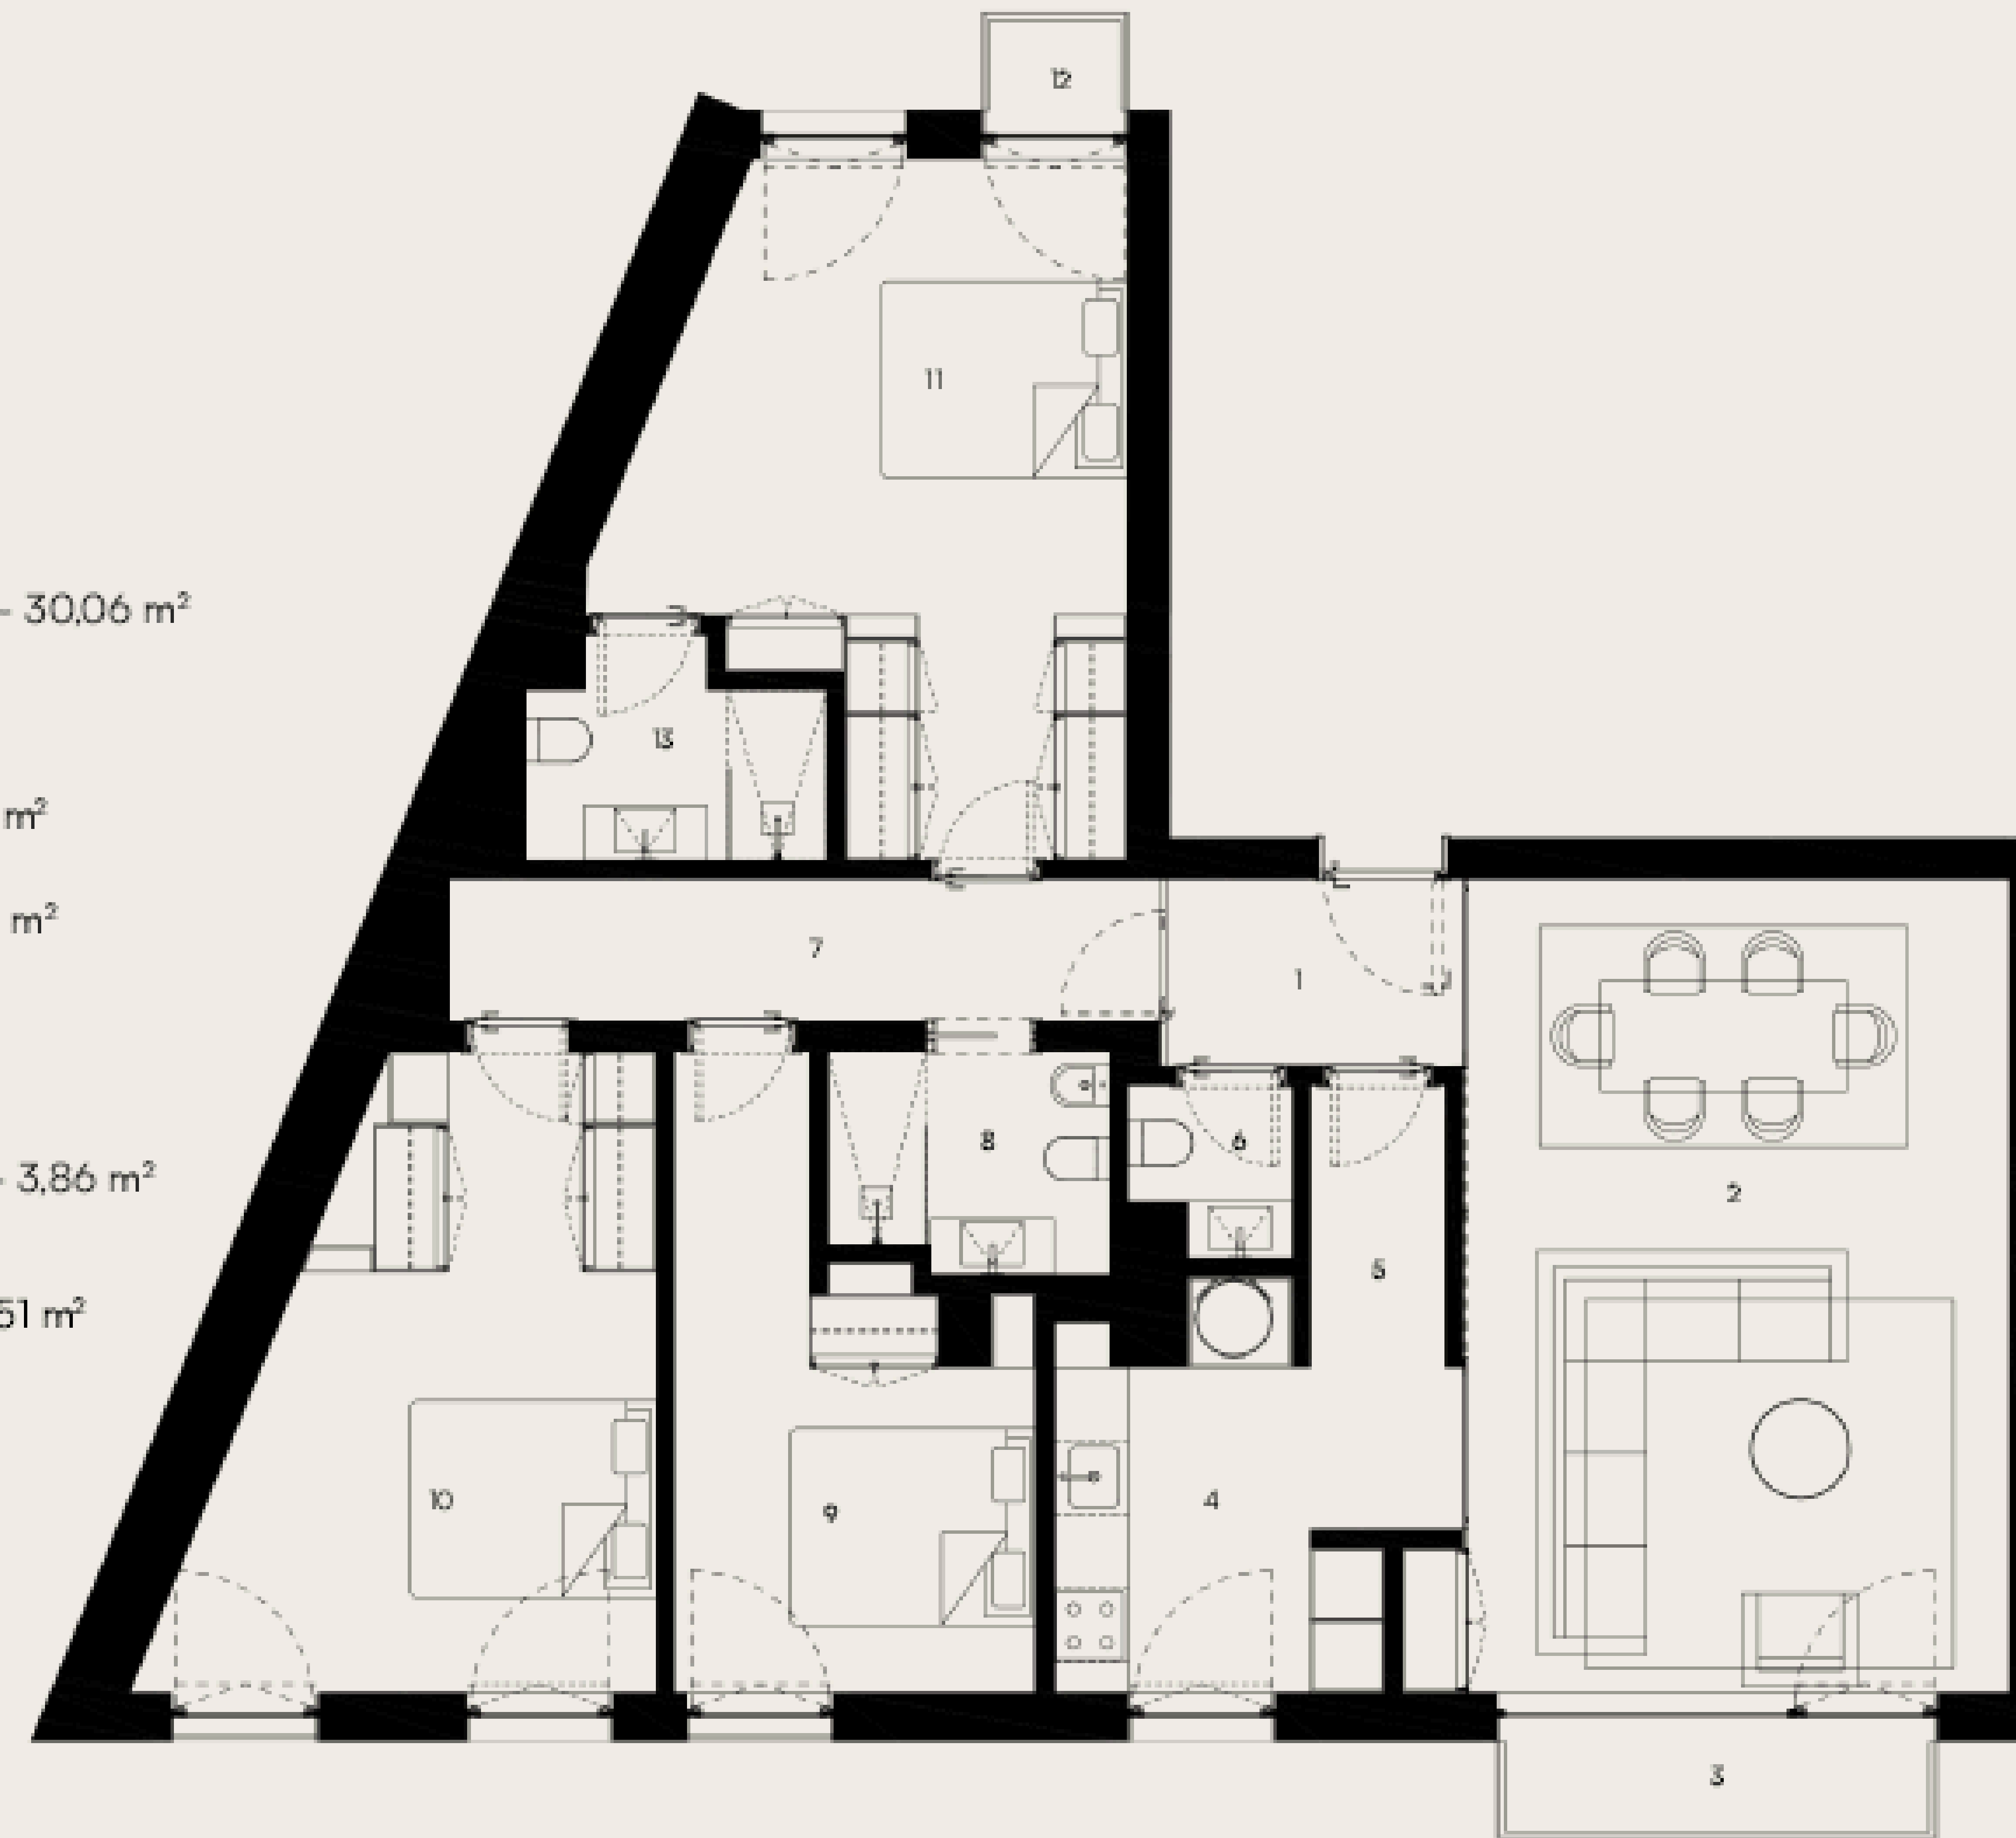

APARTAMENTO 1 B

T3 / PISO 1

- 1 Hall - 3,73 m²
- 2 Sala de Estar / Jantar - 30,06 m²
- 3 Varanda - 3,34 m²
- 4 Cozinha - 8,47 m²
- 5 Circulação - 2,53 m²
- 6 Casa de Banho - 1,66 m²
- 7 Circulação - 6,72 m²
- 8 Casa de Banho - 3,98 m²
- 9 Quarto - 11,51 m²
- 10 Quarto - 16,90 m²
- 11 Suite - 19,20 m²
- 12 Varanda - 1,36 m²
- 13 Casa de Banho Suite - 3,86 m²

Área bruta privada - 132,51 m²

RIO TEJO