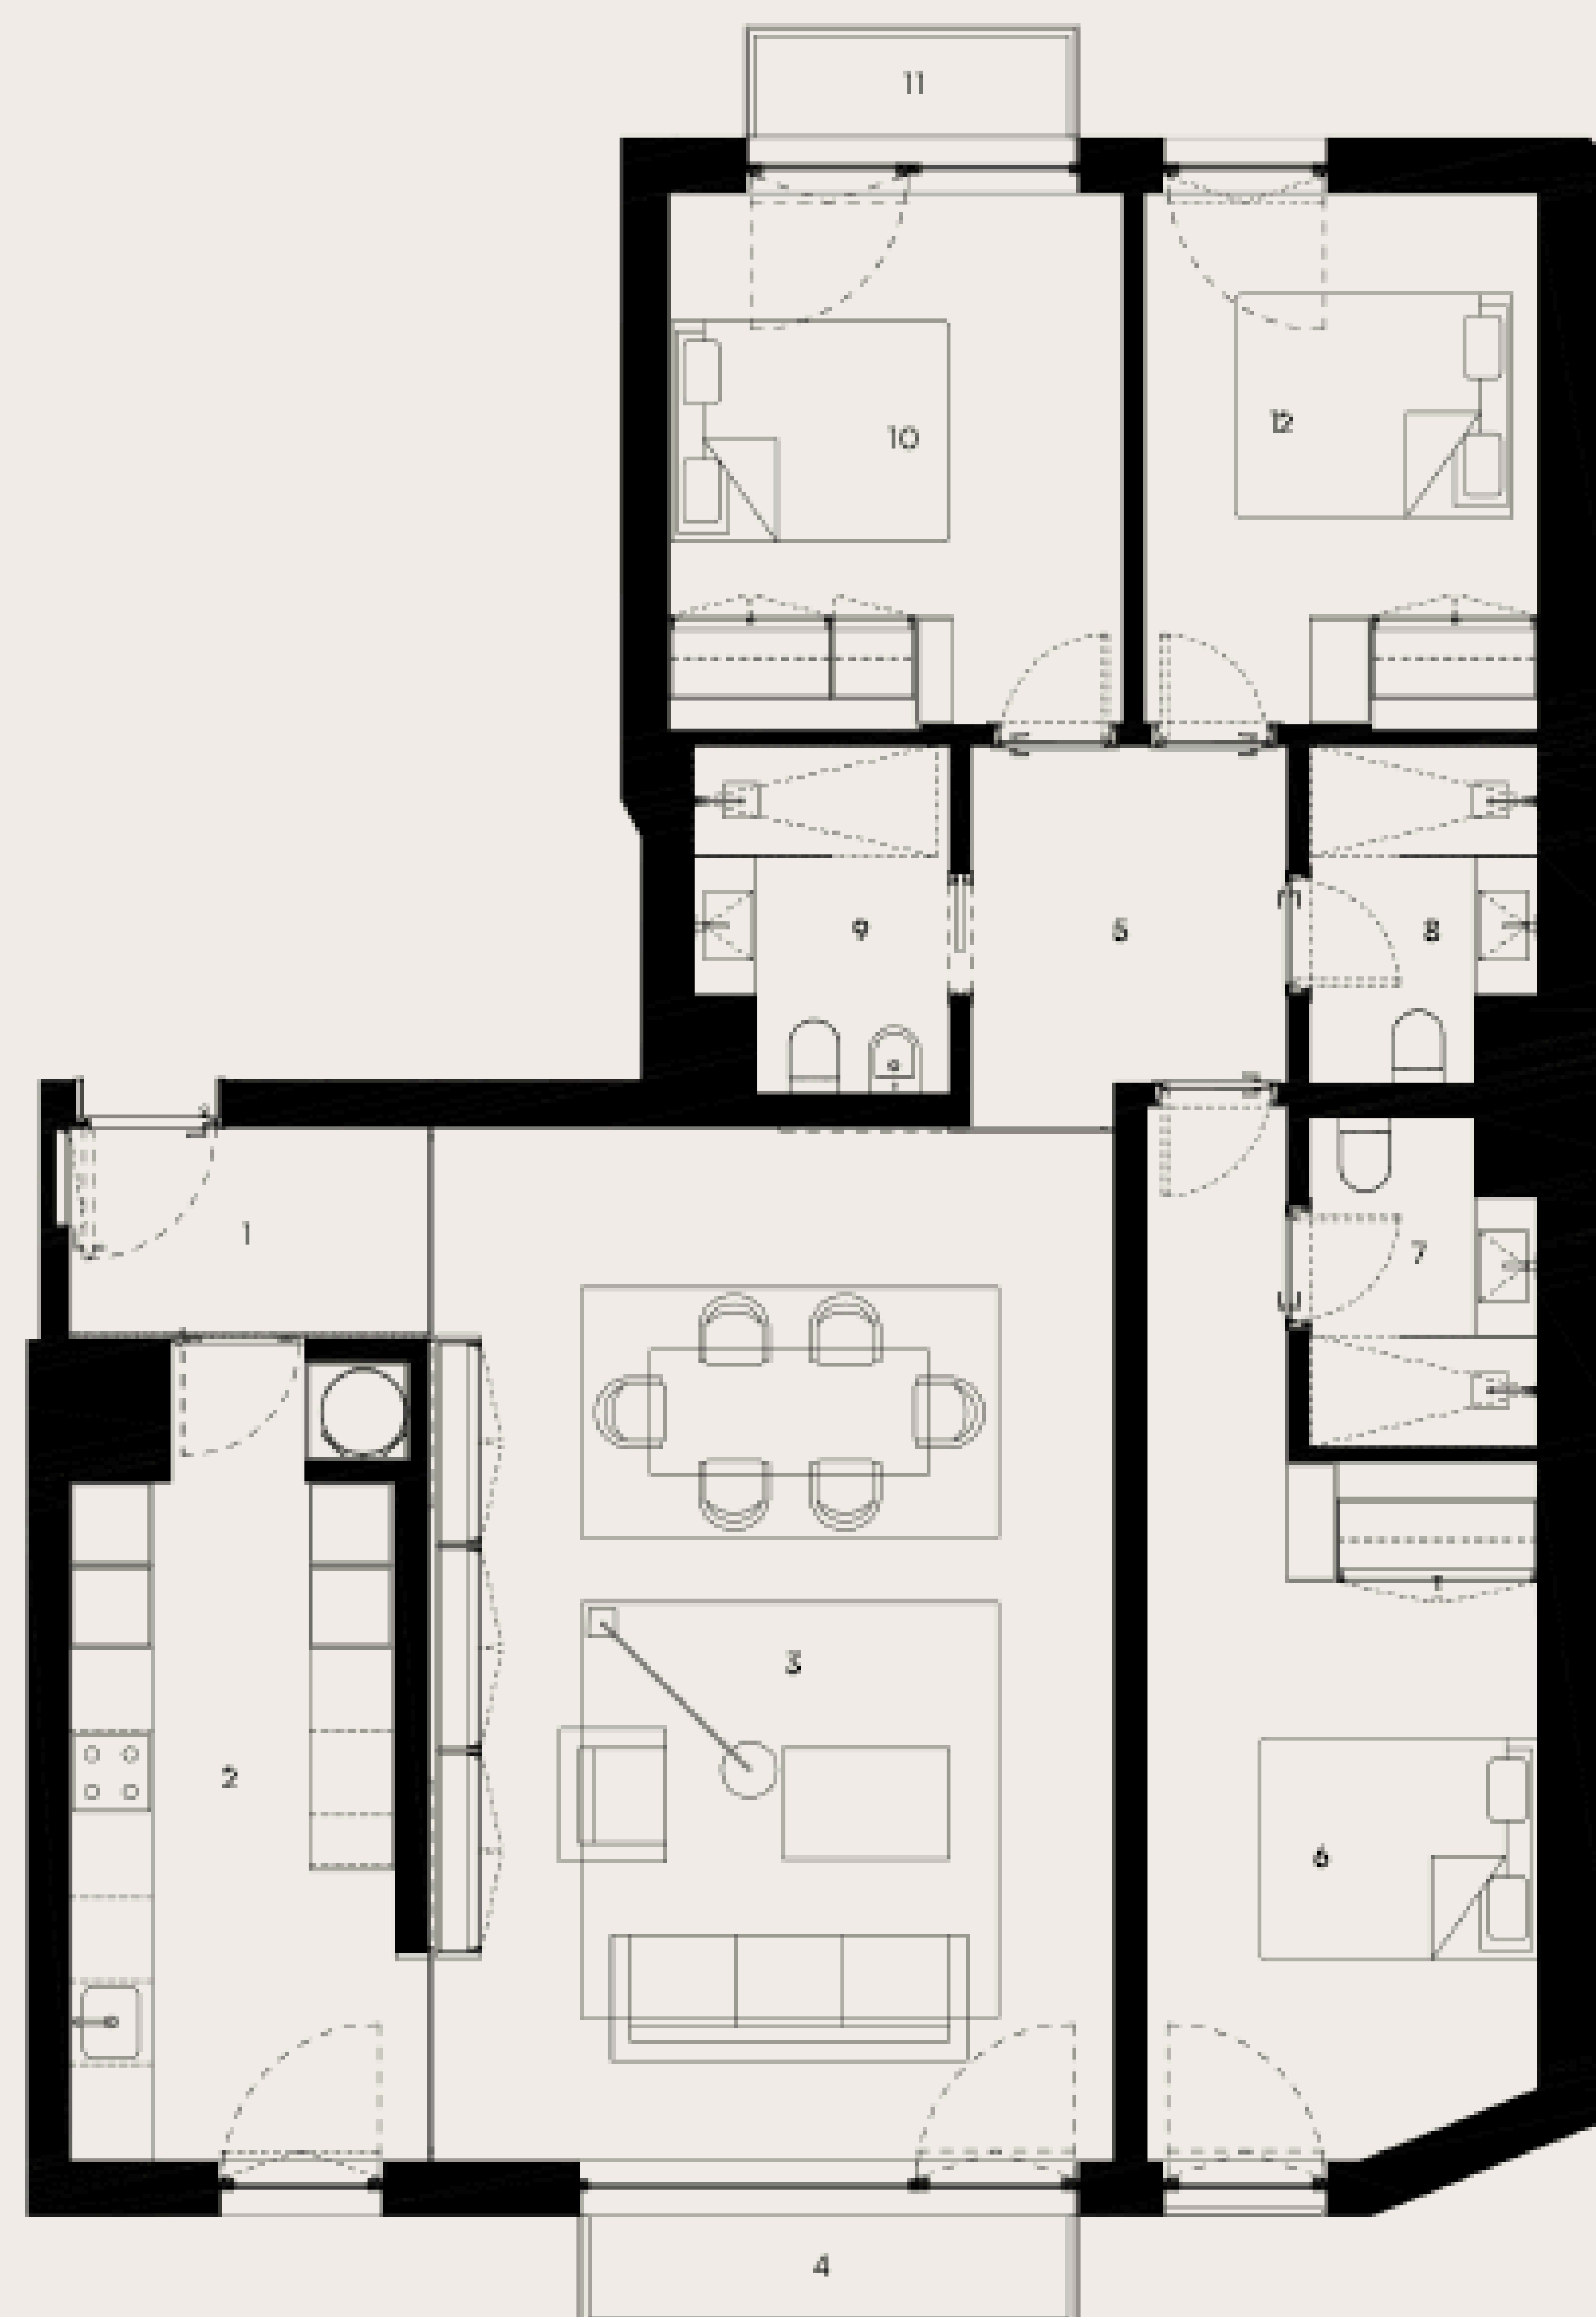

APARTAMENTO 1C

T3 / PISO 1

- 1 Hall - 3,90 m²
- 2 Cozinha - 12,50 m²
- 3 Sala de Estar / Jantar - 36,79 m²
- 4 Varanda - 3,67 m²
- 5 Circulação - 5,89 m²
- 6 Suíte - 16,46 m²
- 7 Casa de Banho Suíte - 3,65 m²
- 8 Casa de Banho - 3,74 m²
- 9 Casa de Banho - 4,30 m²
- 10 Quarto - 12,66 m²
- 11 Varanda - 2,39 m²
- 12 Quarto - 10,88 m²

Área bruta privativa - 134,79 m²

RIO TEJO