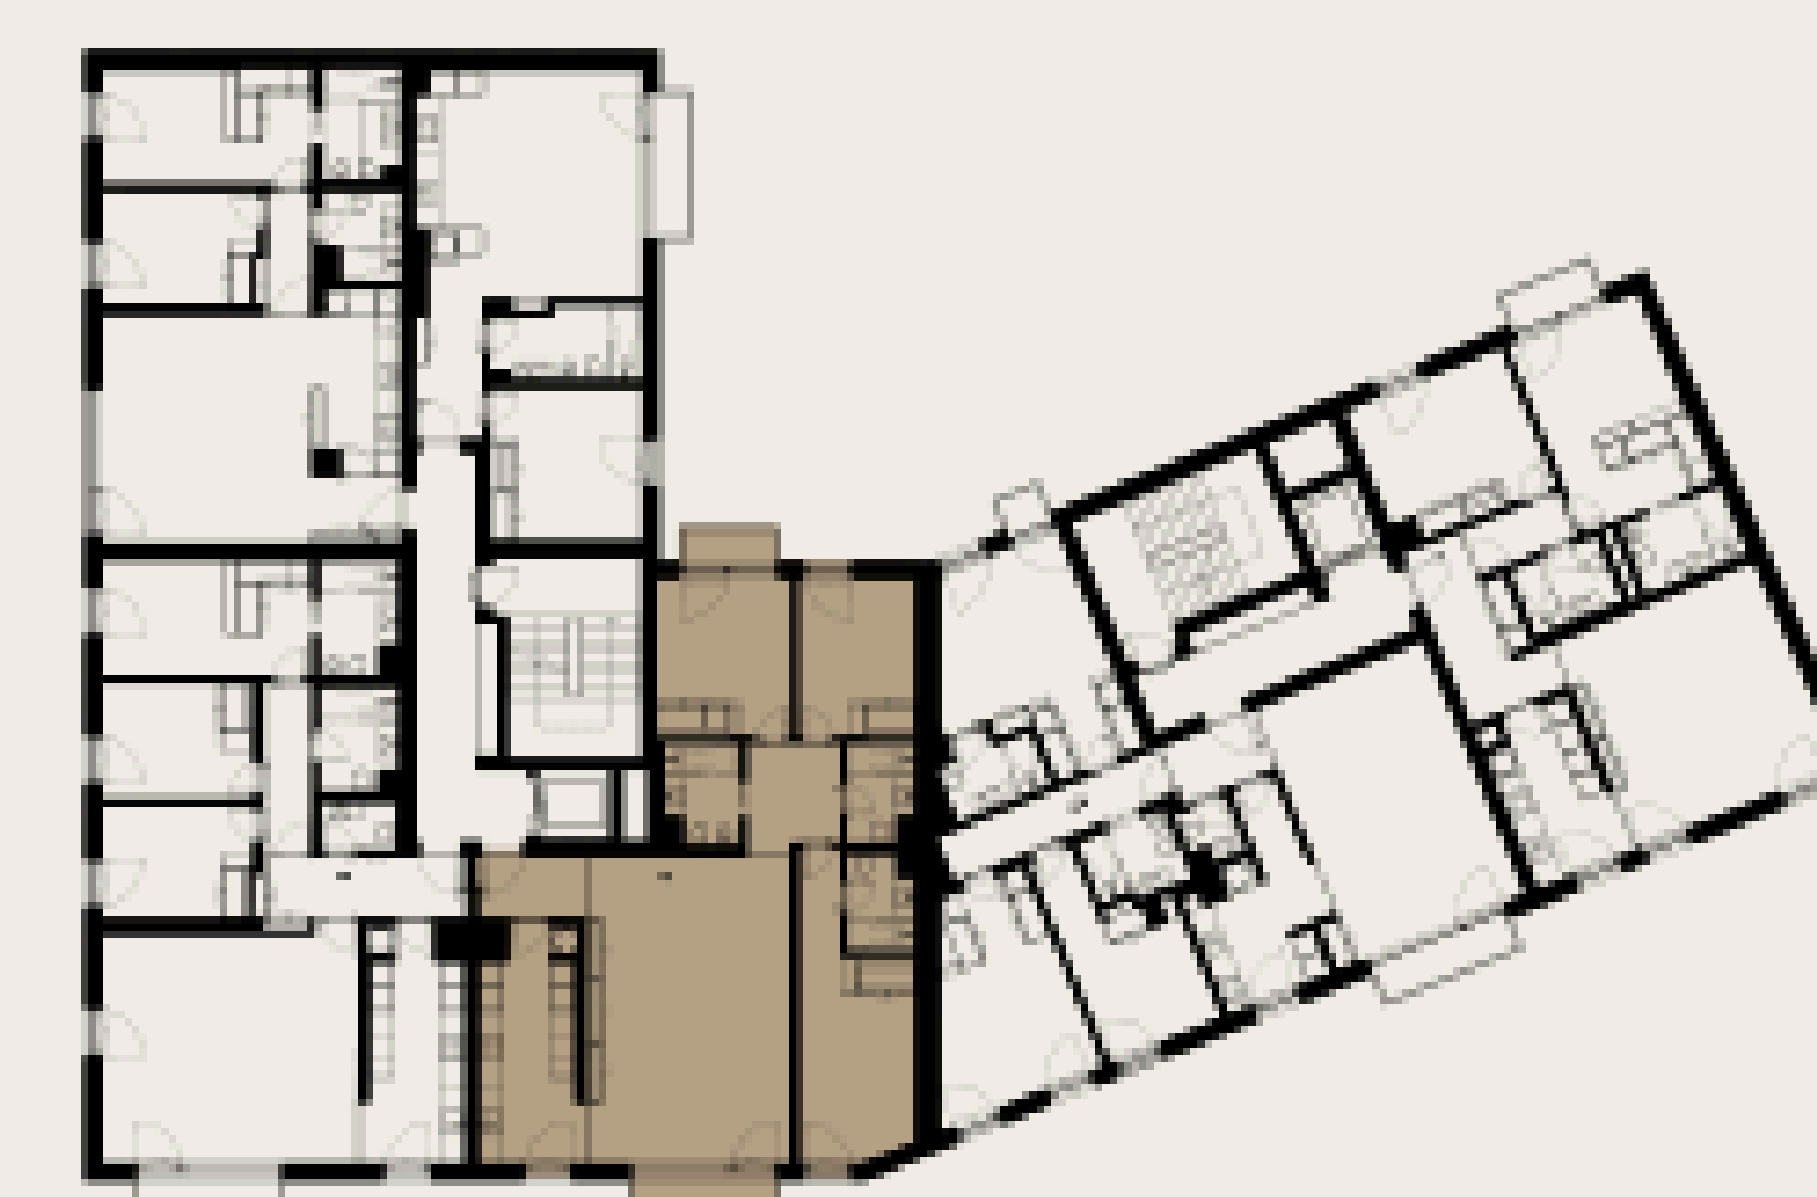

APARTAMENTO 1C

T3 / PISO 1

- 1 Hall - 3,90 m²
- 2 Cozinha - 12,50 m²
- 3 Sala de Estar / Jantar - 36,79 m²
- 4 Varanda - 3,67 m²
- 5 Circulação - 5,89 m²
- 6 Suíte - 16,46 m²
- 7 Casa de Banho Suíte - 3,65 m²
- 8 Casa de Banho - 3,74 m²
- 9 Casa de Banho - 4,30 m²
- 10 Quarto - 12,66 m²
- 11 Varanda - 2,39 m²
- 12 Quarto - 10,88 m²

Área bruta privativa - 134,79 m²

RIO TEJO