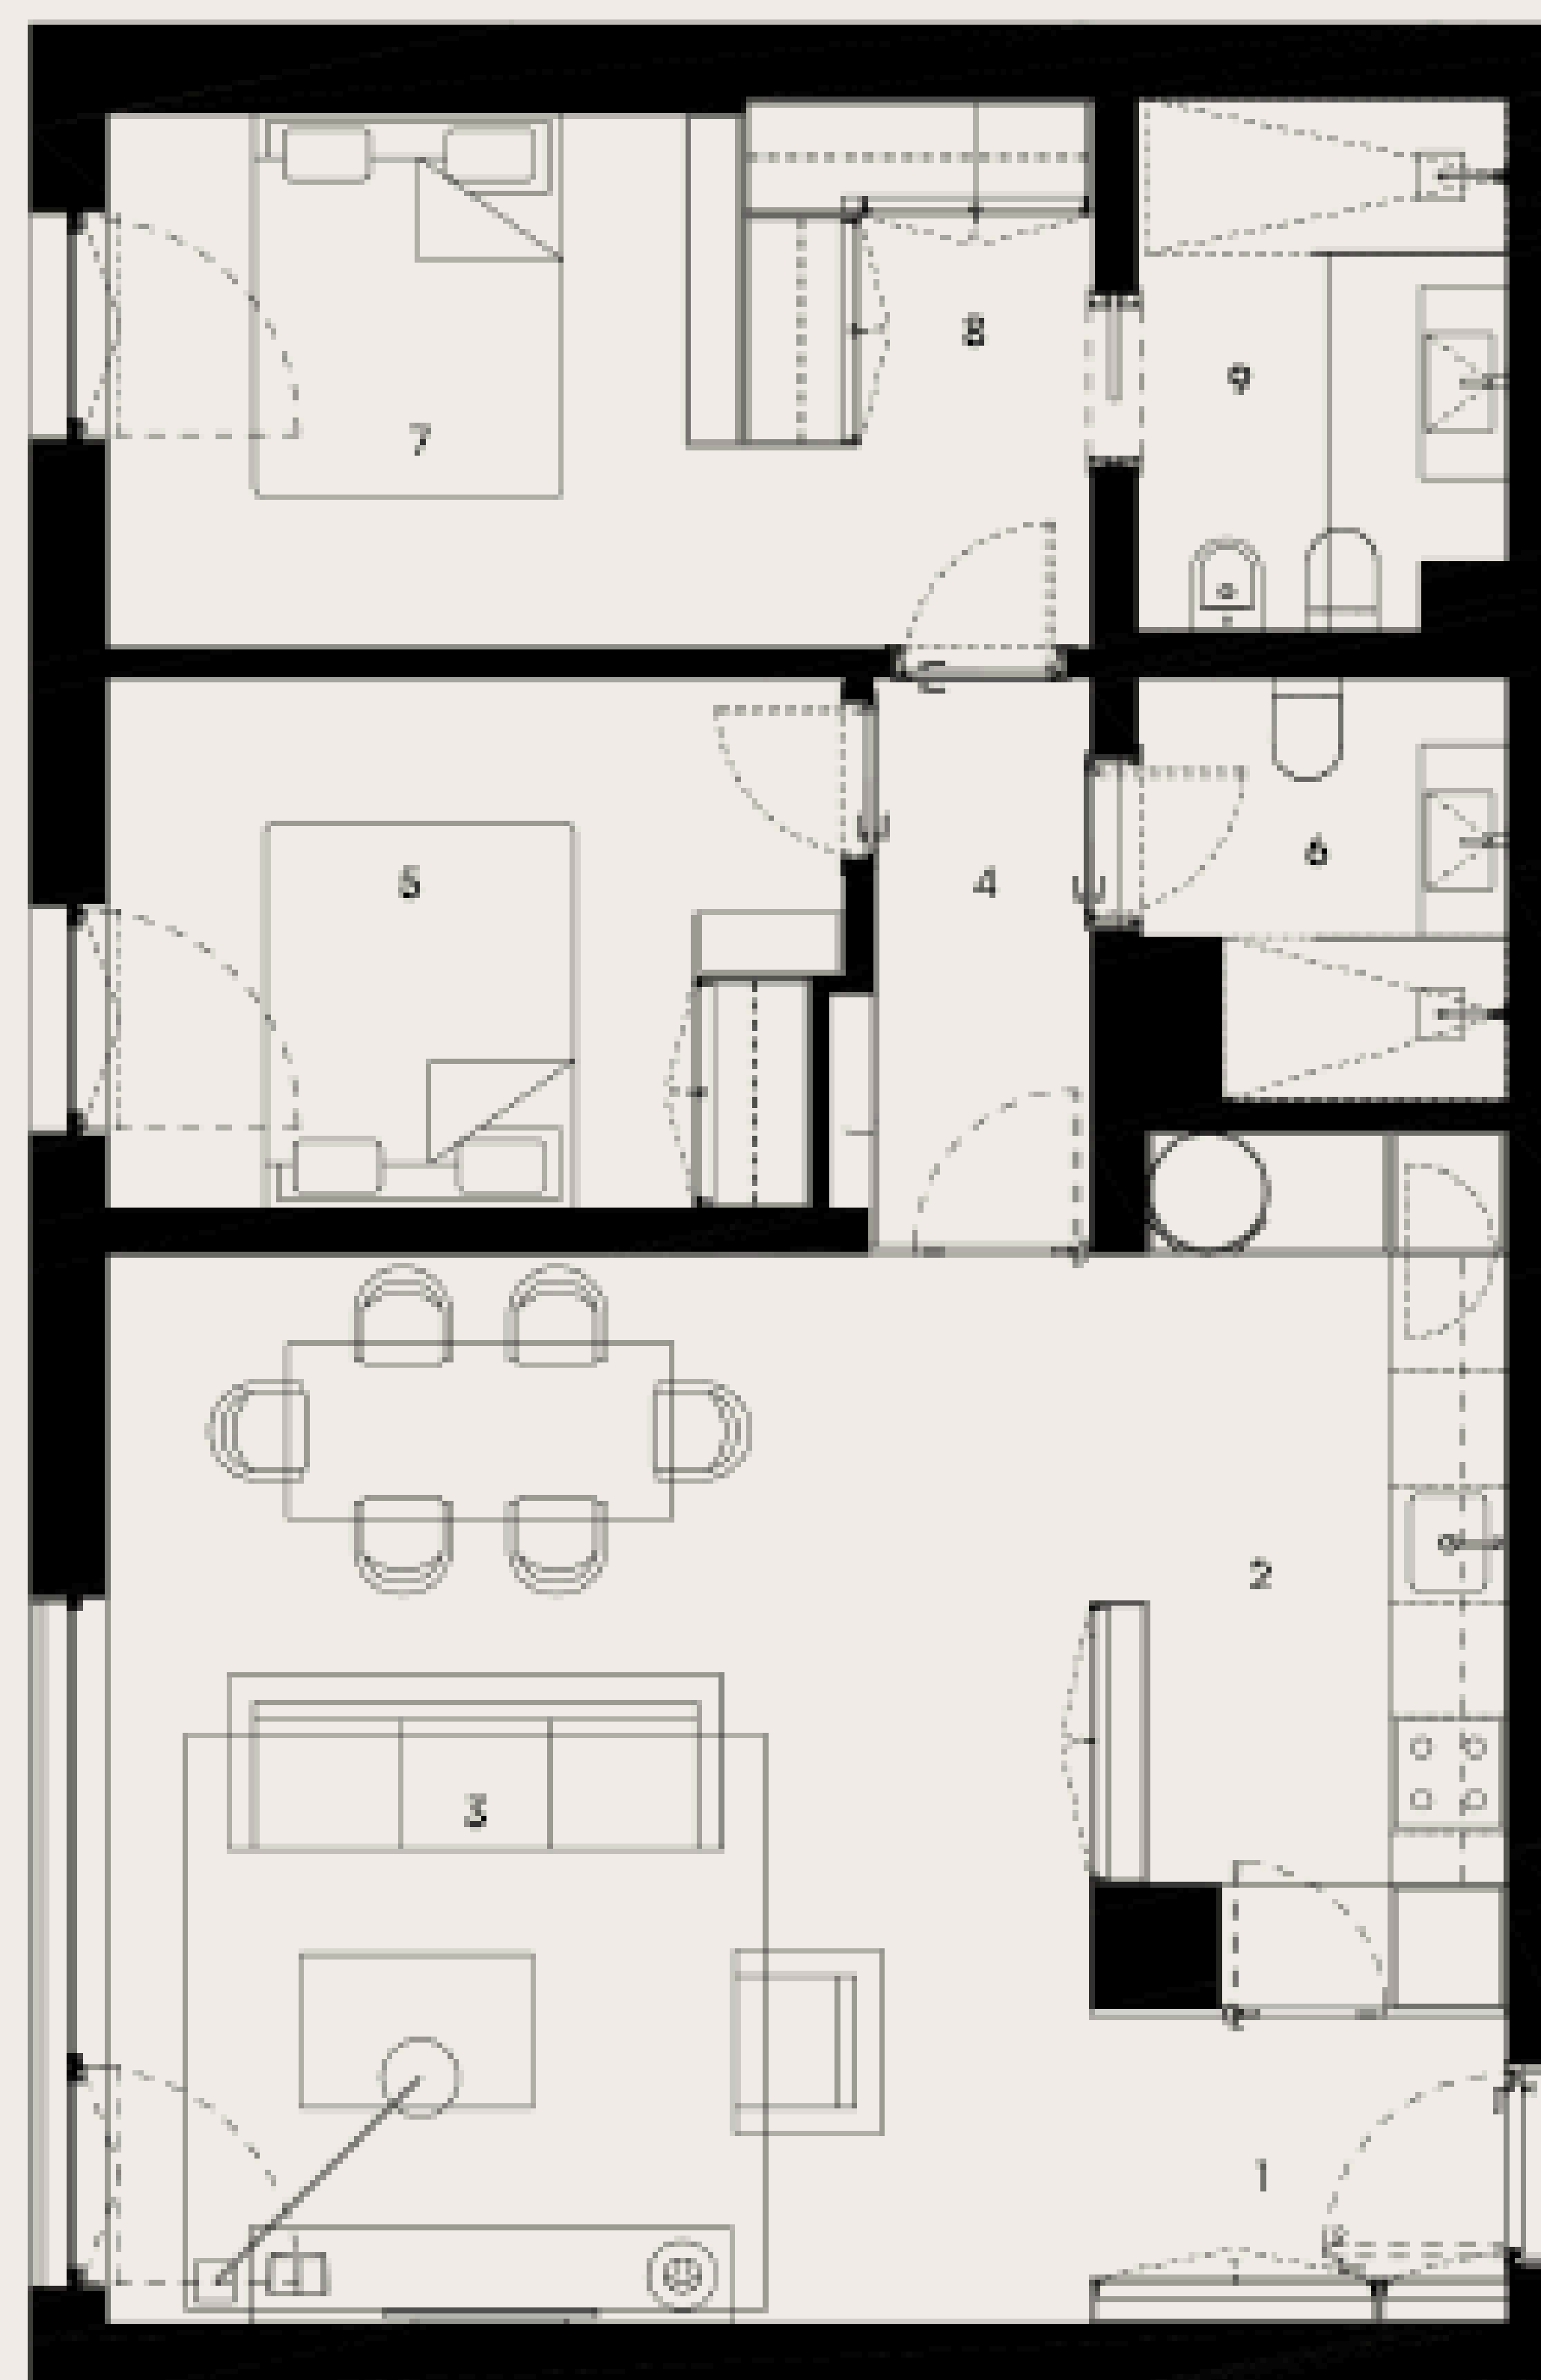

APARTAMENTO 1 E

T2 / PISO 1

- 1 Hall - 3,53 m²
- 2 Cozinha - 9,24 m²
- 3 Sala de Estar / Jantar - 28,33 m²
- 4 Circulação - 3,59 m²
- 5 Quarto - 10,32 m²
- 6 Casa de Banho - 3,85 m²
- 7 Suíte - 9,17 m²
- 8 Closet Suíte - 5,16 m²
- 9 Casa de Banho Suíte - 5,13 m²

Área bruta privativa - 95,08 m²

RIO TEJO