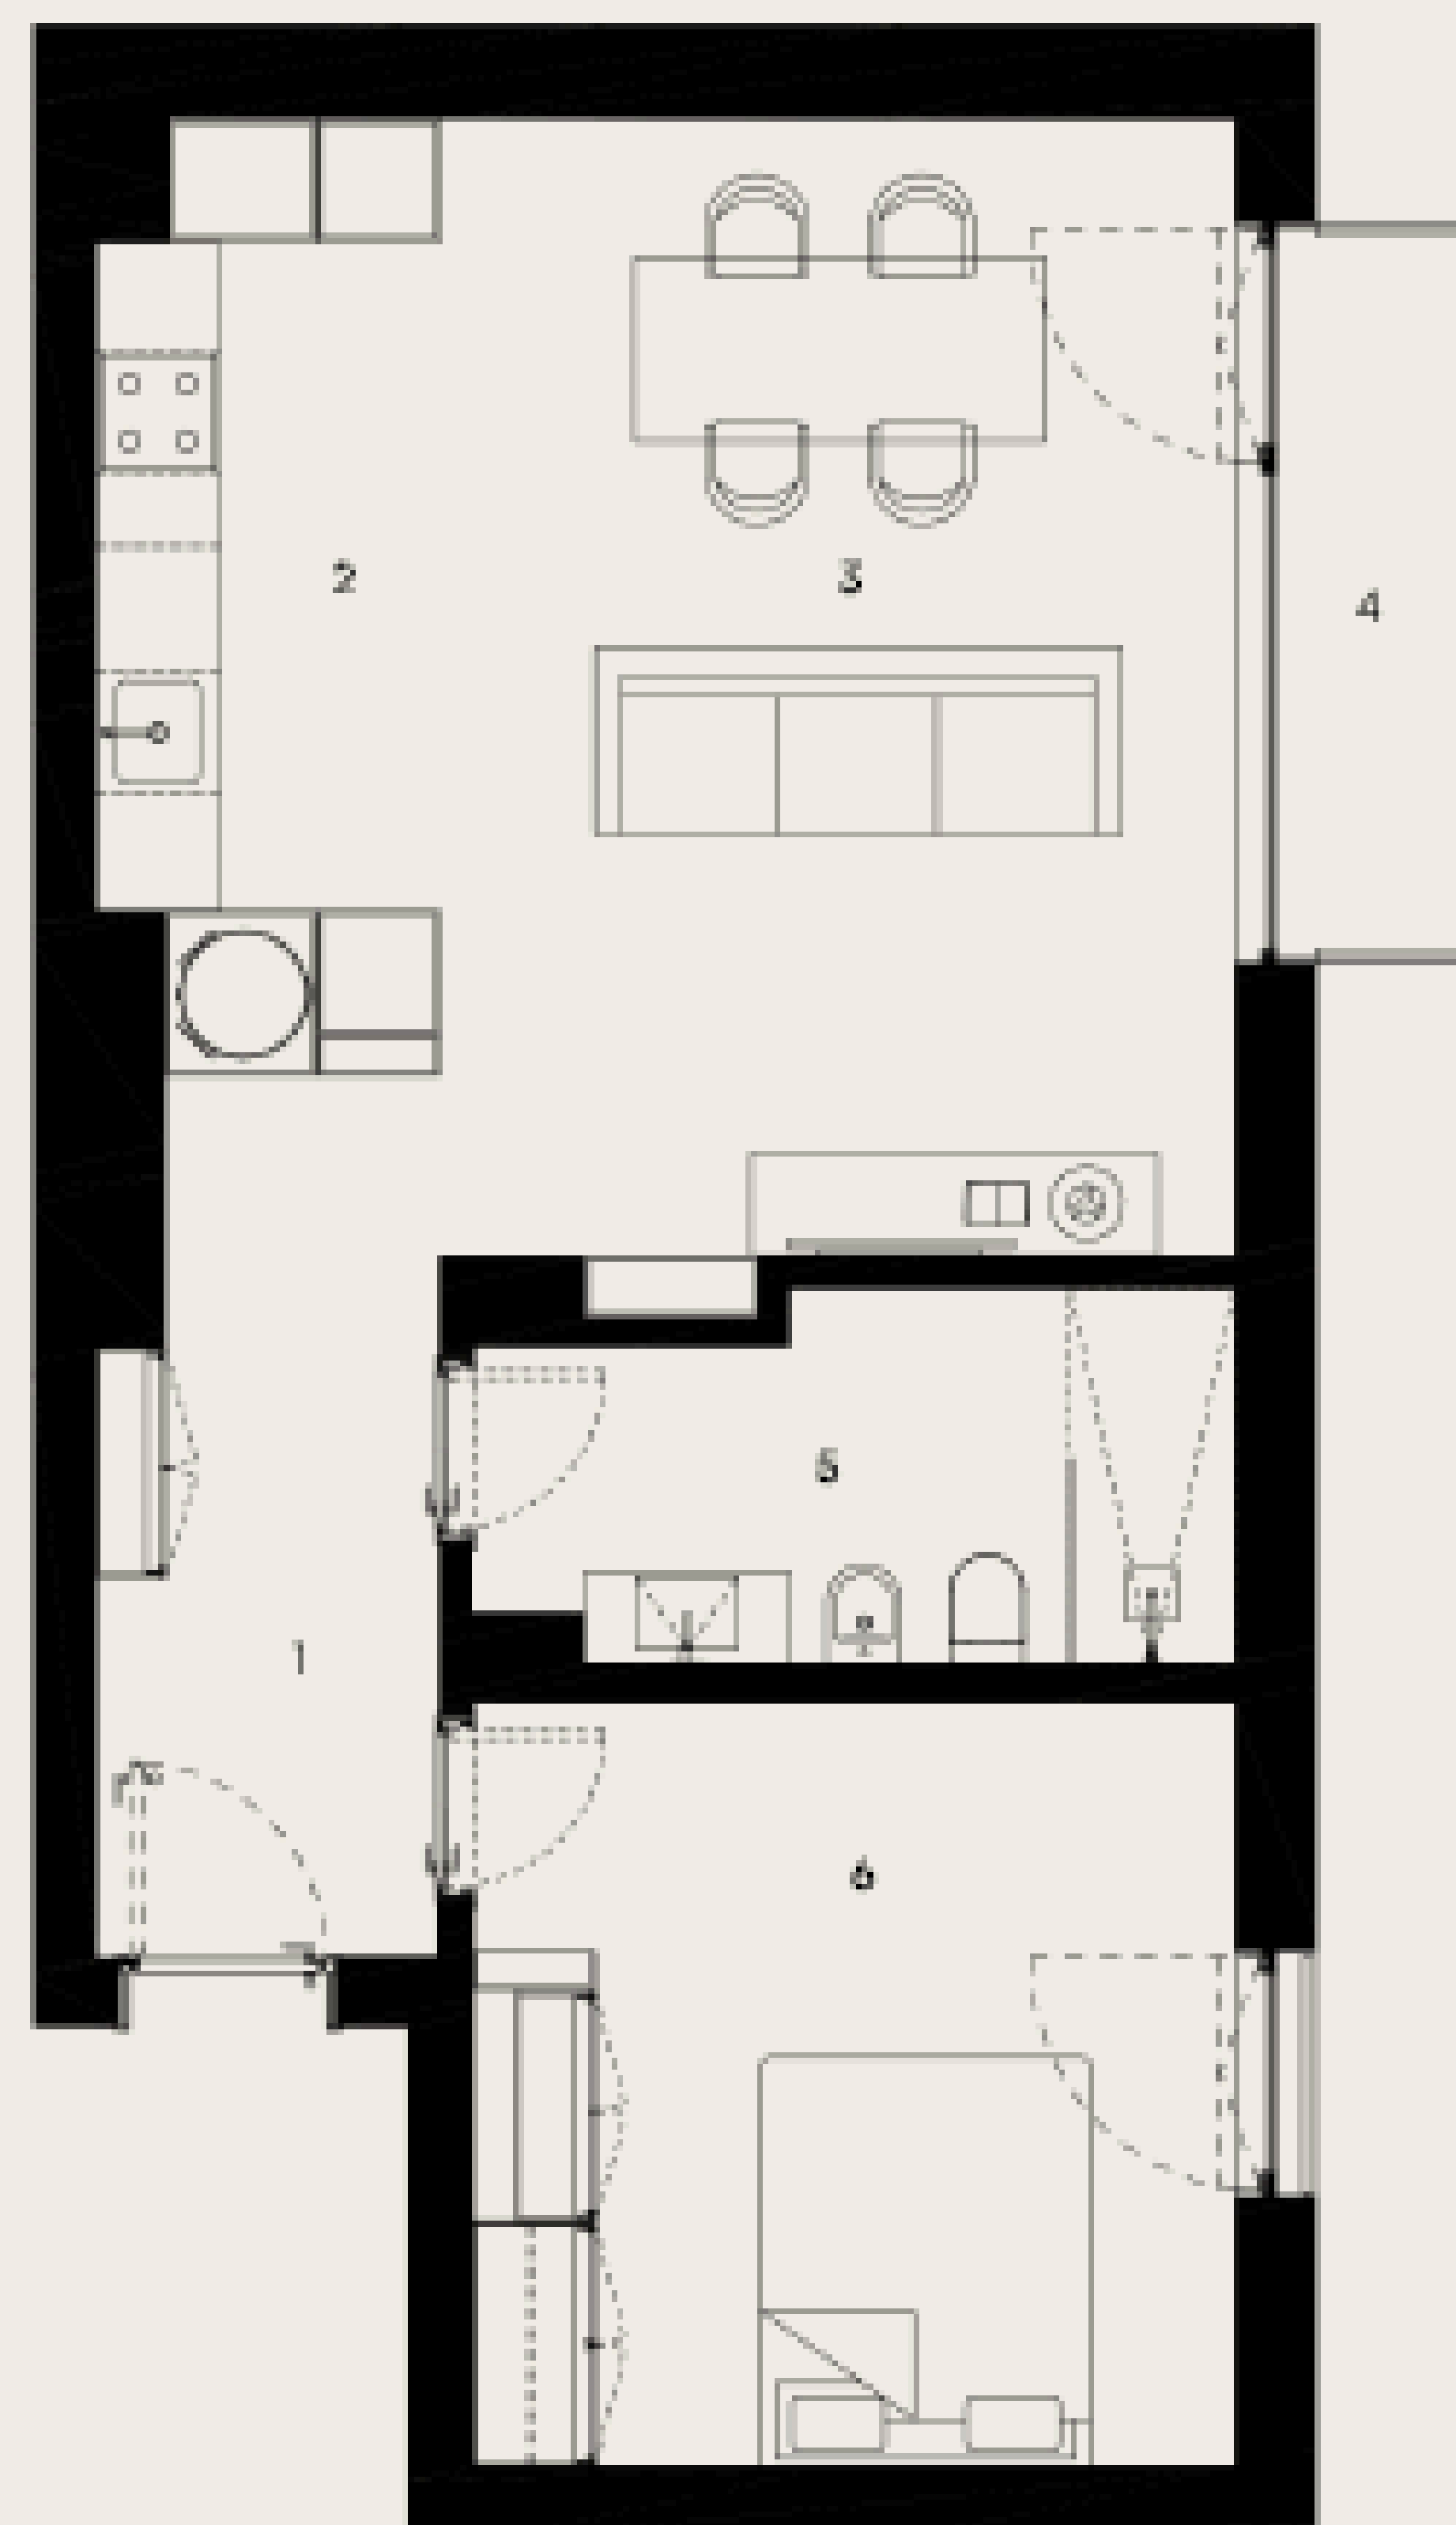

APARTAMENTO 1 F

T1 / PISO 1

- 1 Hall - 6,72 m²
- 2 Cozinha - 7,57 m²
- 3 Sala de Estar / Jantar - 21,03 m²
- 4 Varanda - 3,62 m²
- 5 Casa de Banho - 6,18 m²
- 6 Quarto - 13,80 m²

Área bruta privativa - 68,96 m²