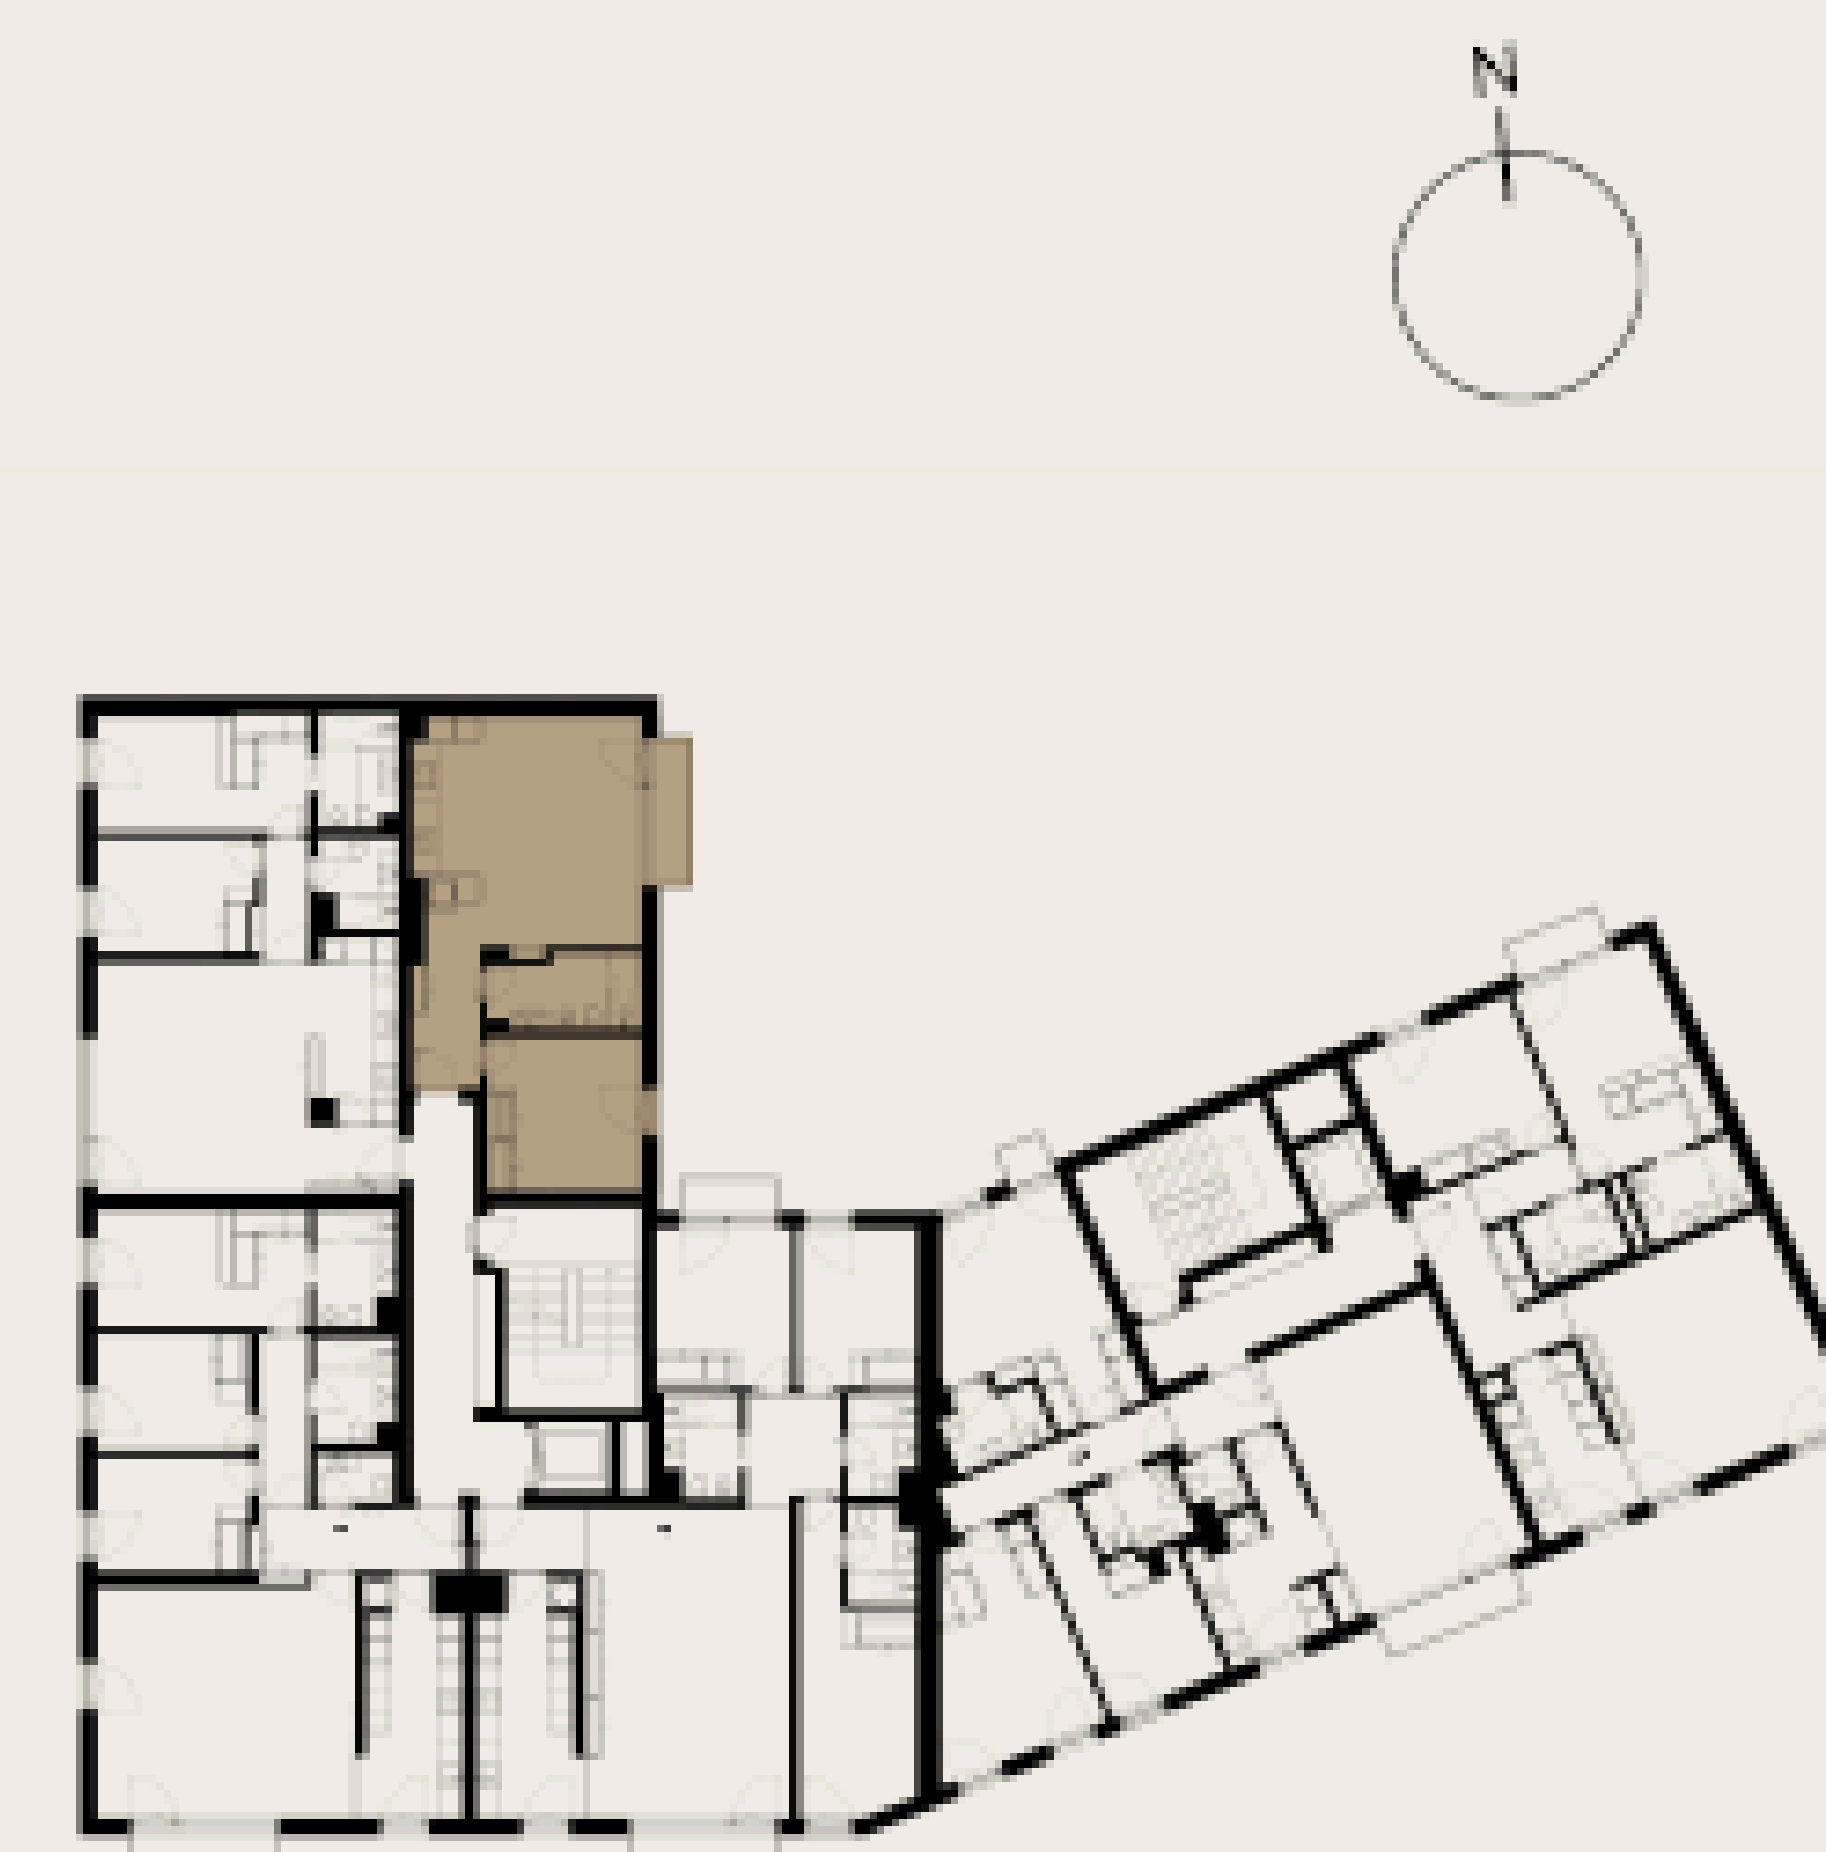

APARTAMENTO 1 F

T1 / PISO 1

- 1 Hall - 6,72 m²
- 2 Cozinha - 7,57 m²
- 3 Sala de Estar / Jantar - 21,03 m²
- 4 Varanda - 3,62 m²
- 5 Casa de Banho - 6,18 m²
- 6 Quarto - 13,80 m²

Área bruta privativa - 68,96 m²

RIO TEJO