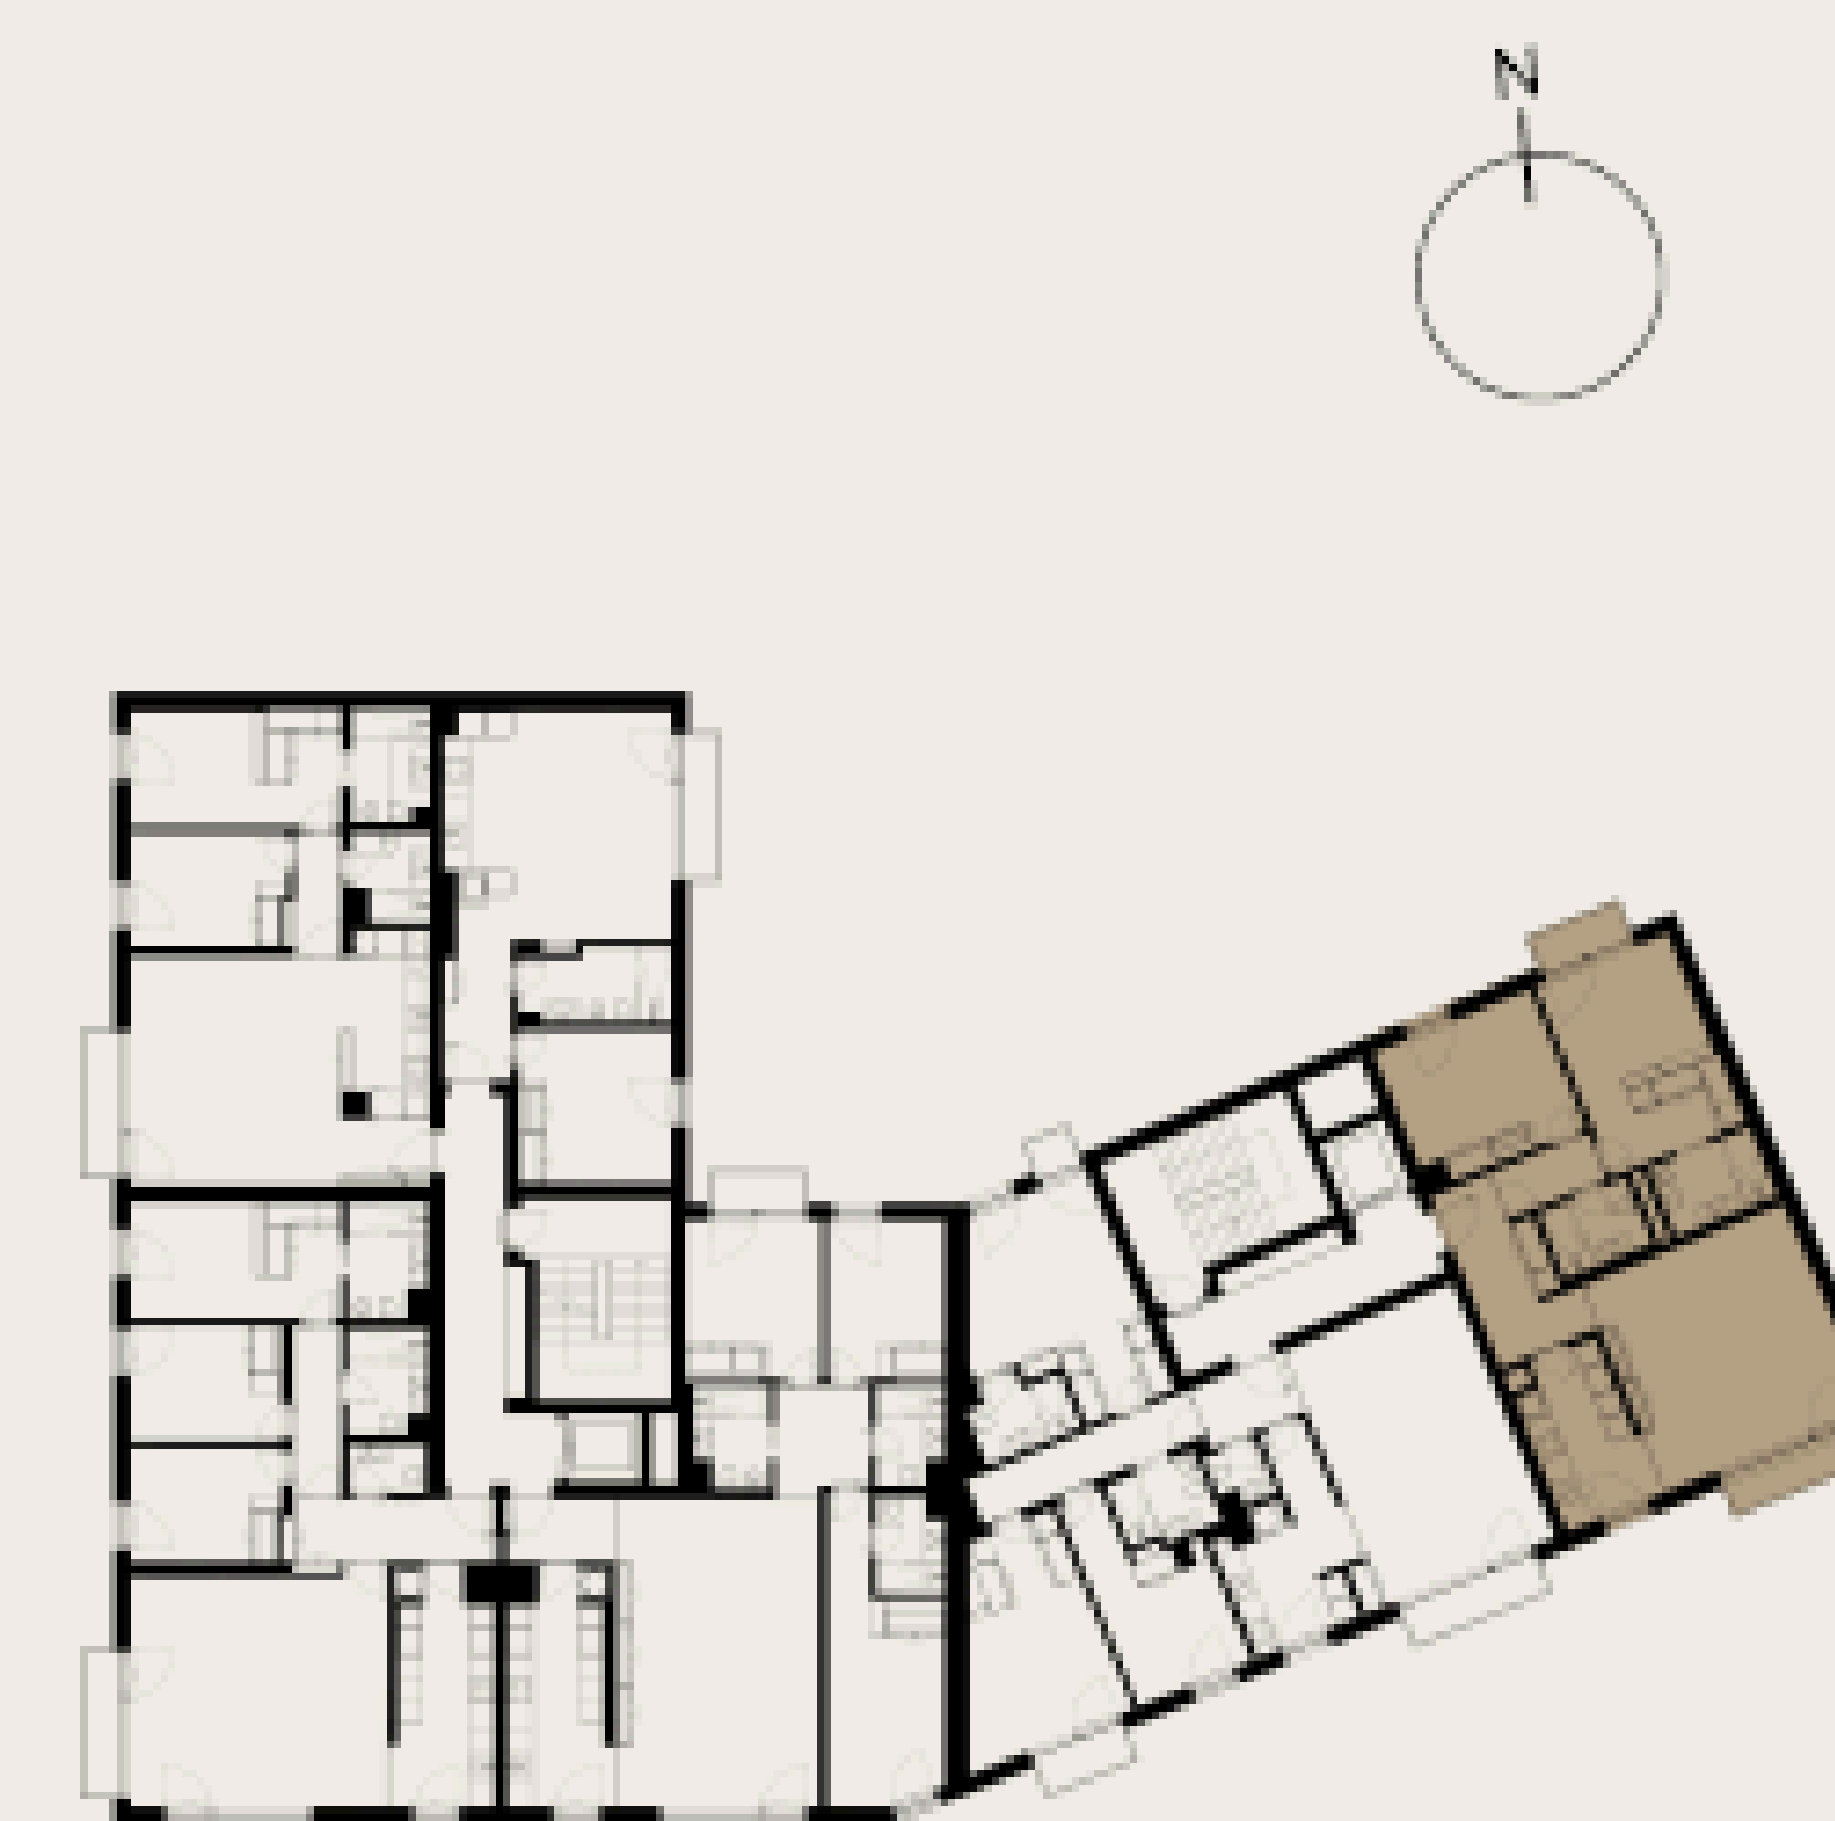

# APARTAMENTO 2 A

T2 / PISO 2

- 1 Hall - 9,10 m<sup>2</sup>
- 2 Cozinha - 9,10 m<sup>2</sup>
- 3 Sala de Estar / Jantar - 28,78 m<sup>2</sup>
- 4 Varanda - 3,62 m<sup>2</sup>
- 5 Circulação - 3,07 m<sup>2</sup>
- 6 Casa de Banho - 3,90 m<sup>2</sup>
- 7 Quarto - 14,40 m<sup>2</sup>
- 8 Suíte - 10,49 m<sup>2</sup>
- 9 Varanda - 2,41 m<sup>2</sup>
- 10 Closet Suíte - 6,30 m<sup>2</sup>
- 11 Casa de Banho Suíte - 4,73 m<sup>2</sup>

Área bruta privativa - 111,56 m<sup>2</sup>

RIO TEJO