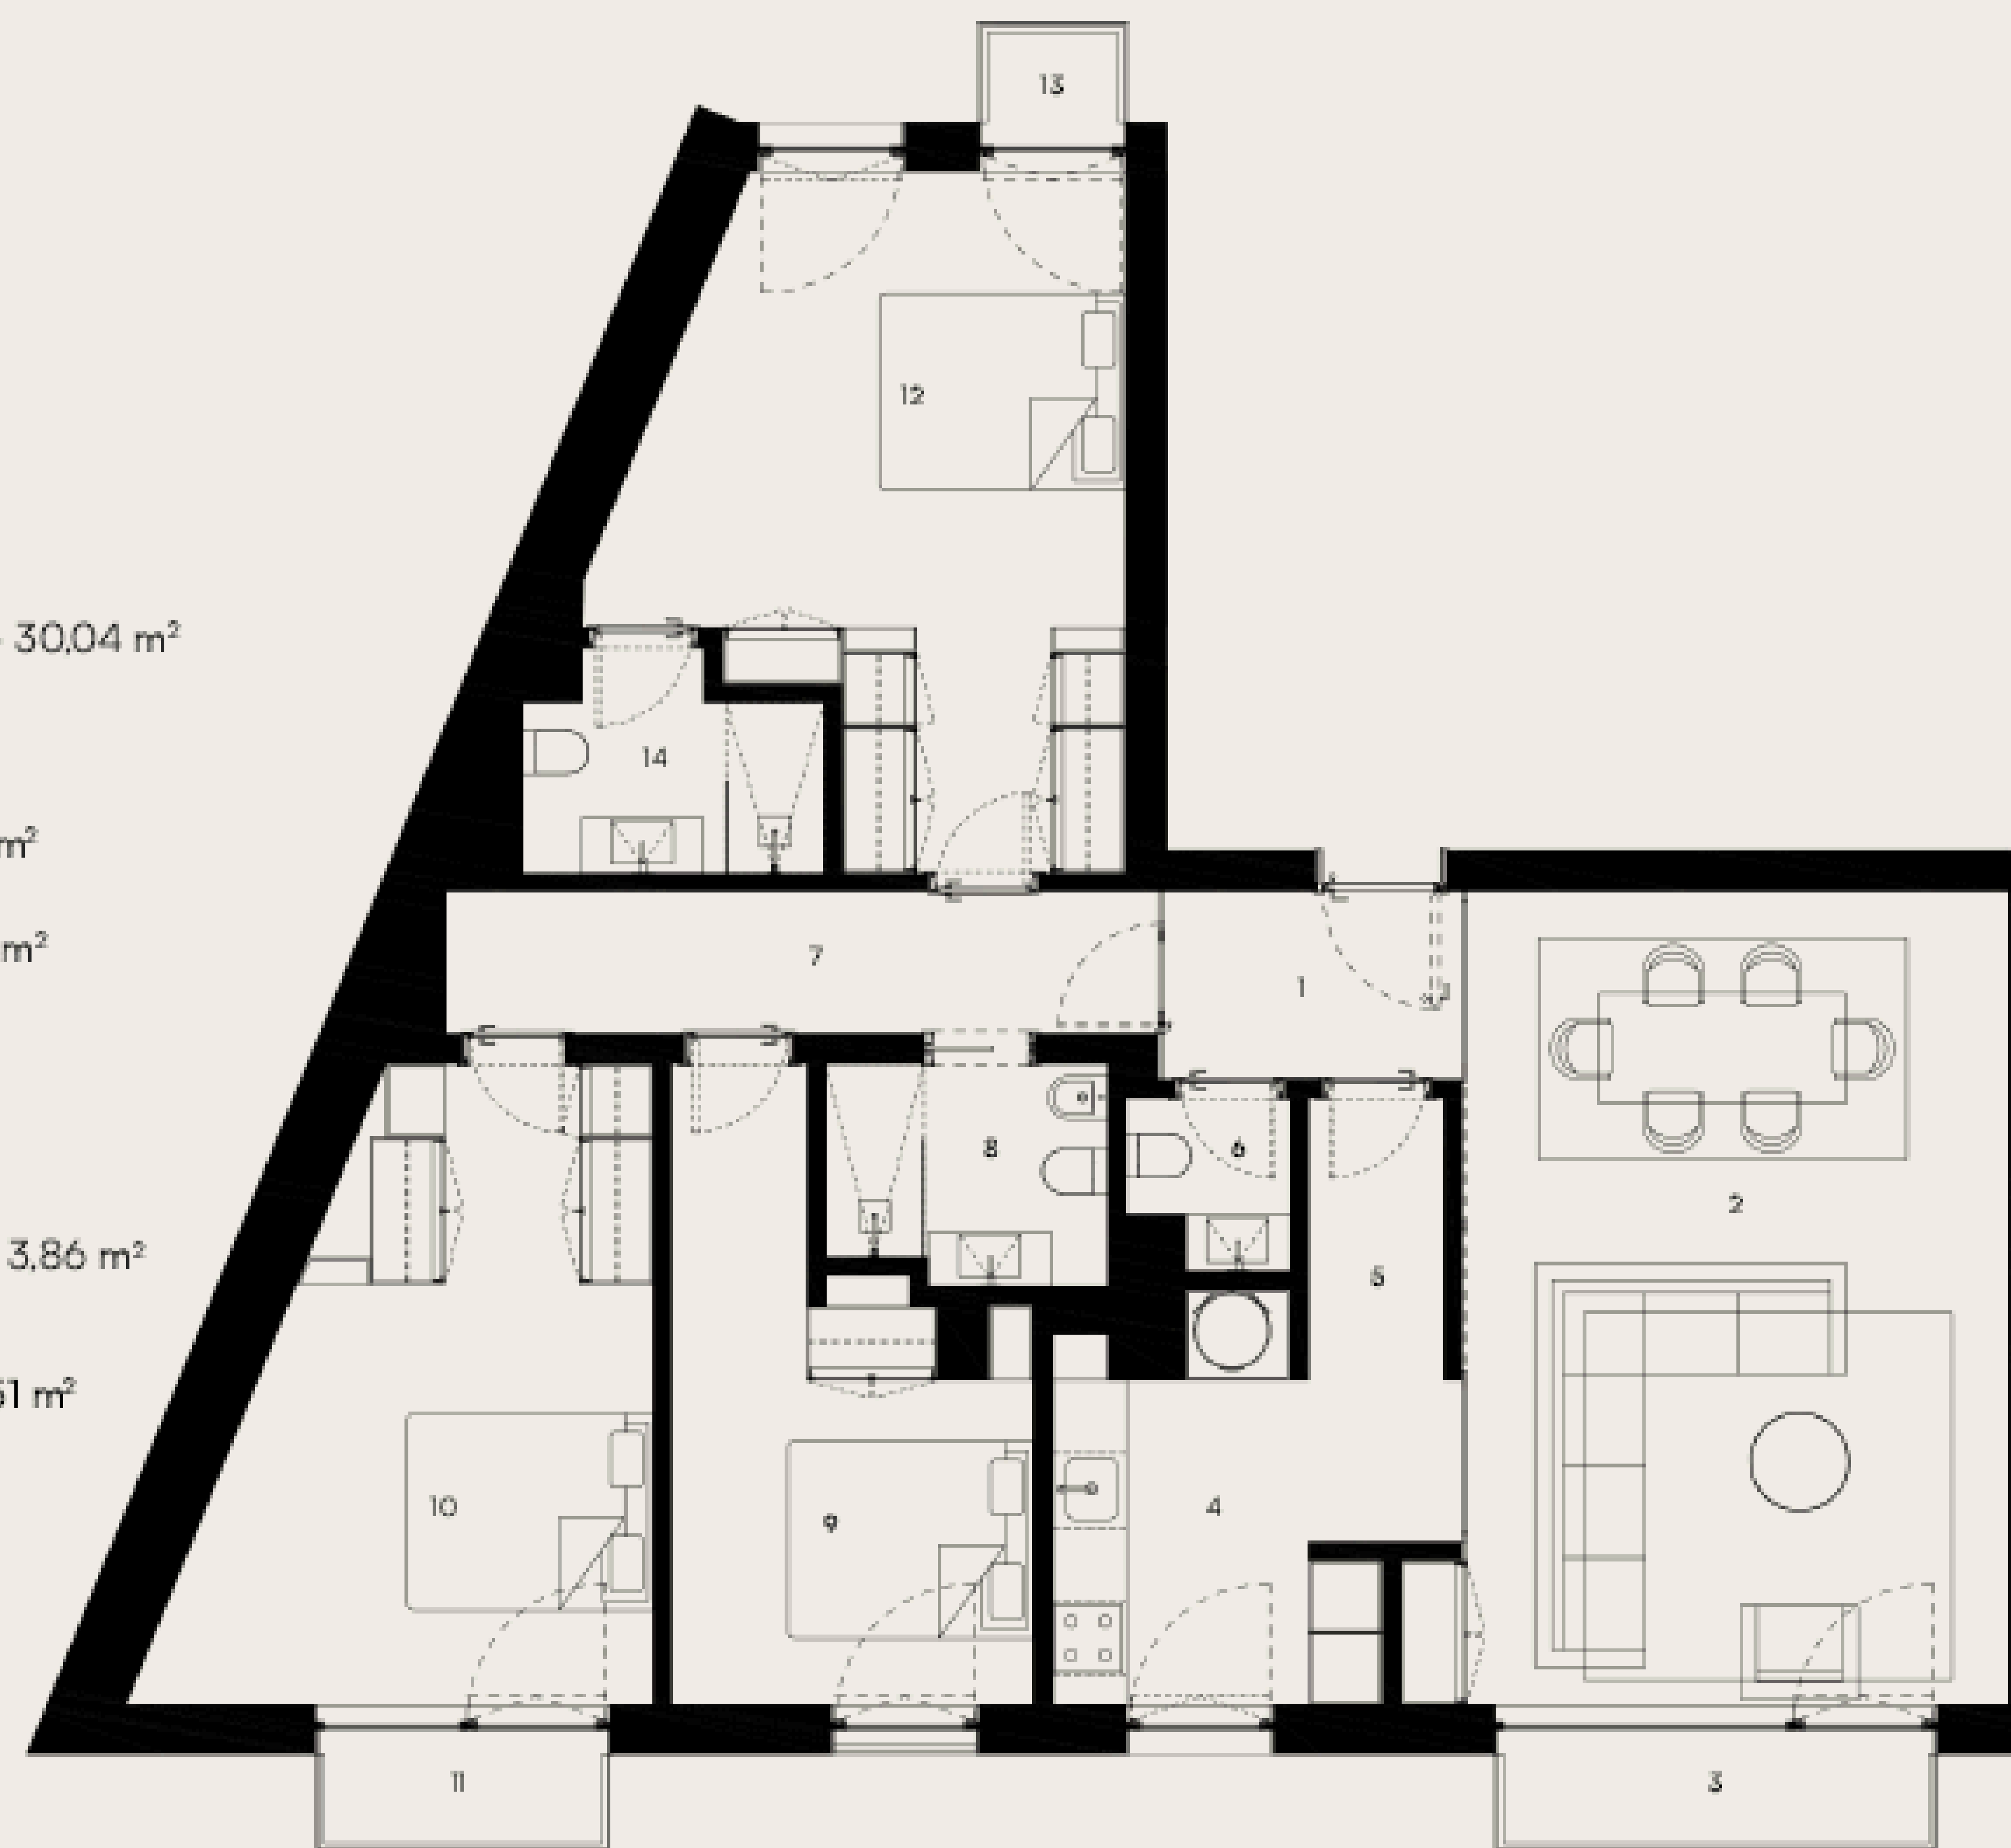

APARTAMENTO 2 B

T3 / PISO 2

- 1 Hall - 3,72 m²
- 2 Sala de Estar / Jantar - 30,04 m²
- 3 Varanda - 3,62 m²
- 4 Cozinha - 8,47 m²
- 5 Circulação - 2,53 m²
- 6 Casa de Banho - 1,66 m²
- 7 Circulação - 6,72 m²
- 8 Casa de Banho - 3,98 m²
- 9 Quarto - 11,52 m²
- 10 Quarto - 16,94 m²
- 11 Varanda - 2,22 m²
- 12 Suite - 19,21 m²
- 13 Varanda - 1,21 m²
- 14 Casa de Banho Suite - 3,86 m²

Área bruta privativa - 132,51 m²

RIO TEJO