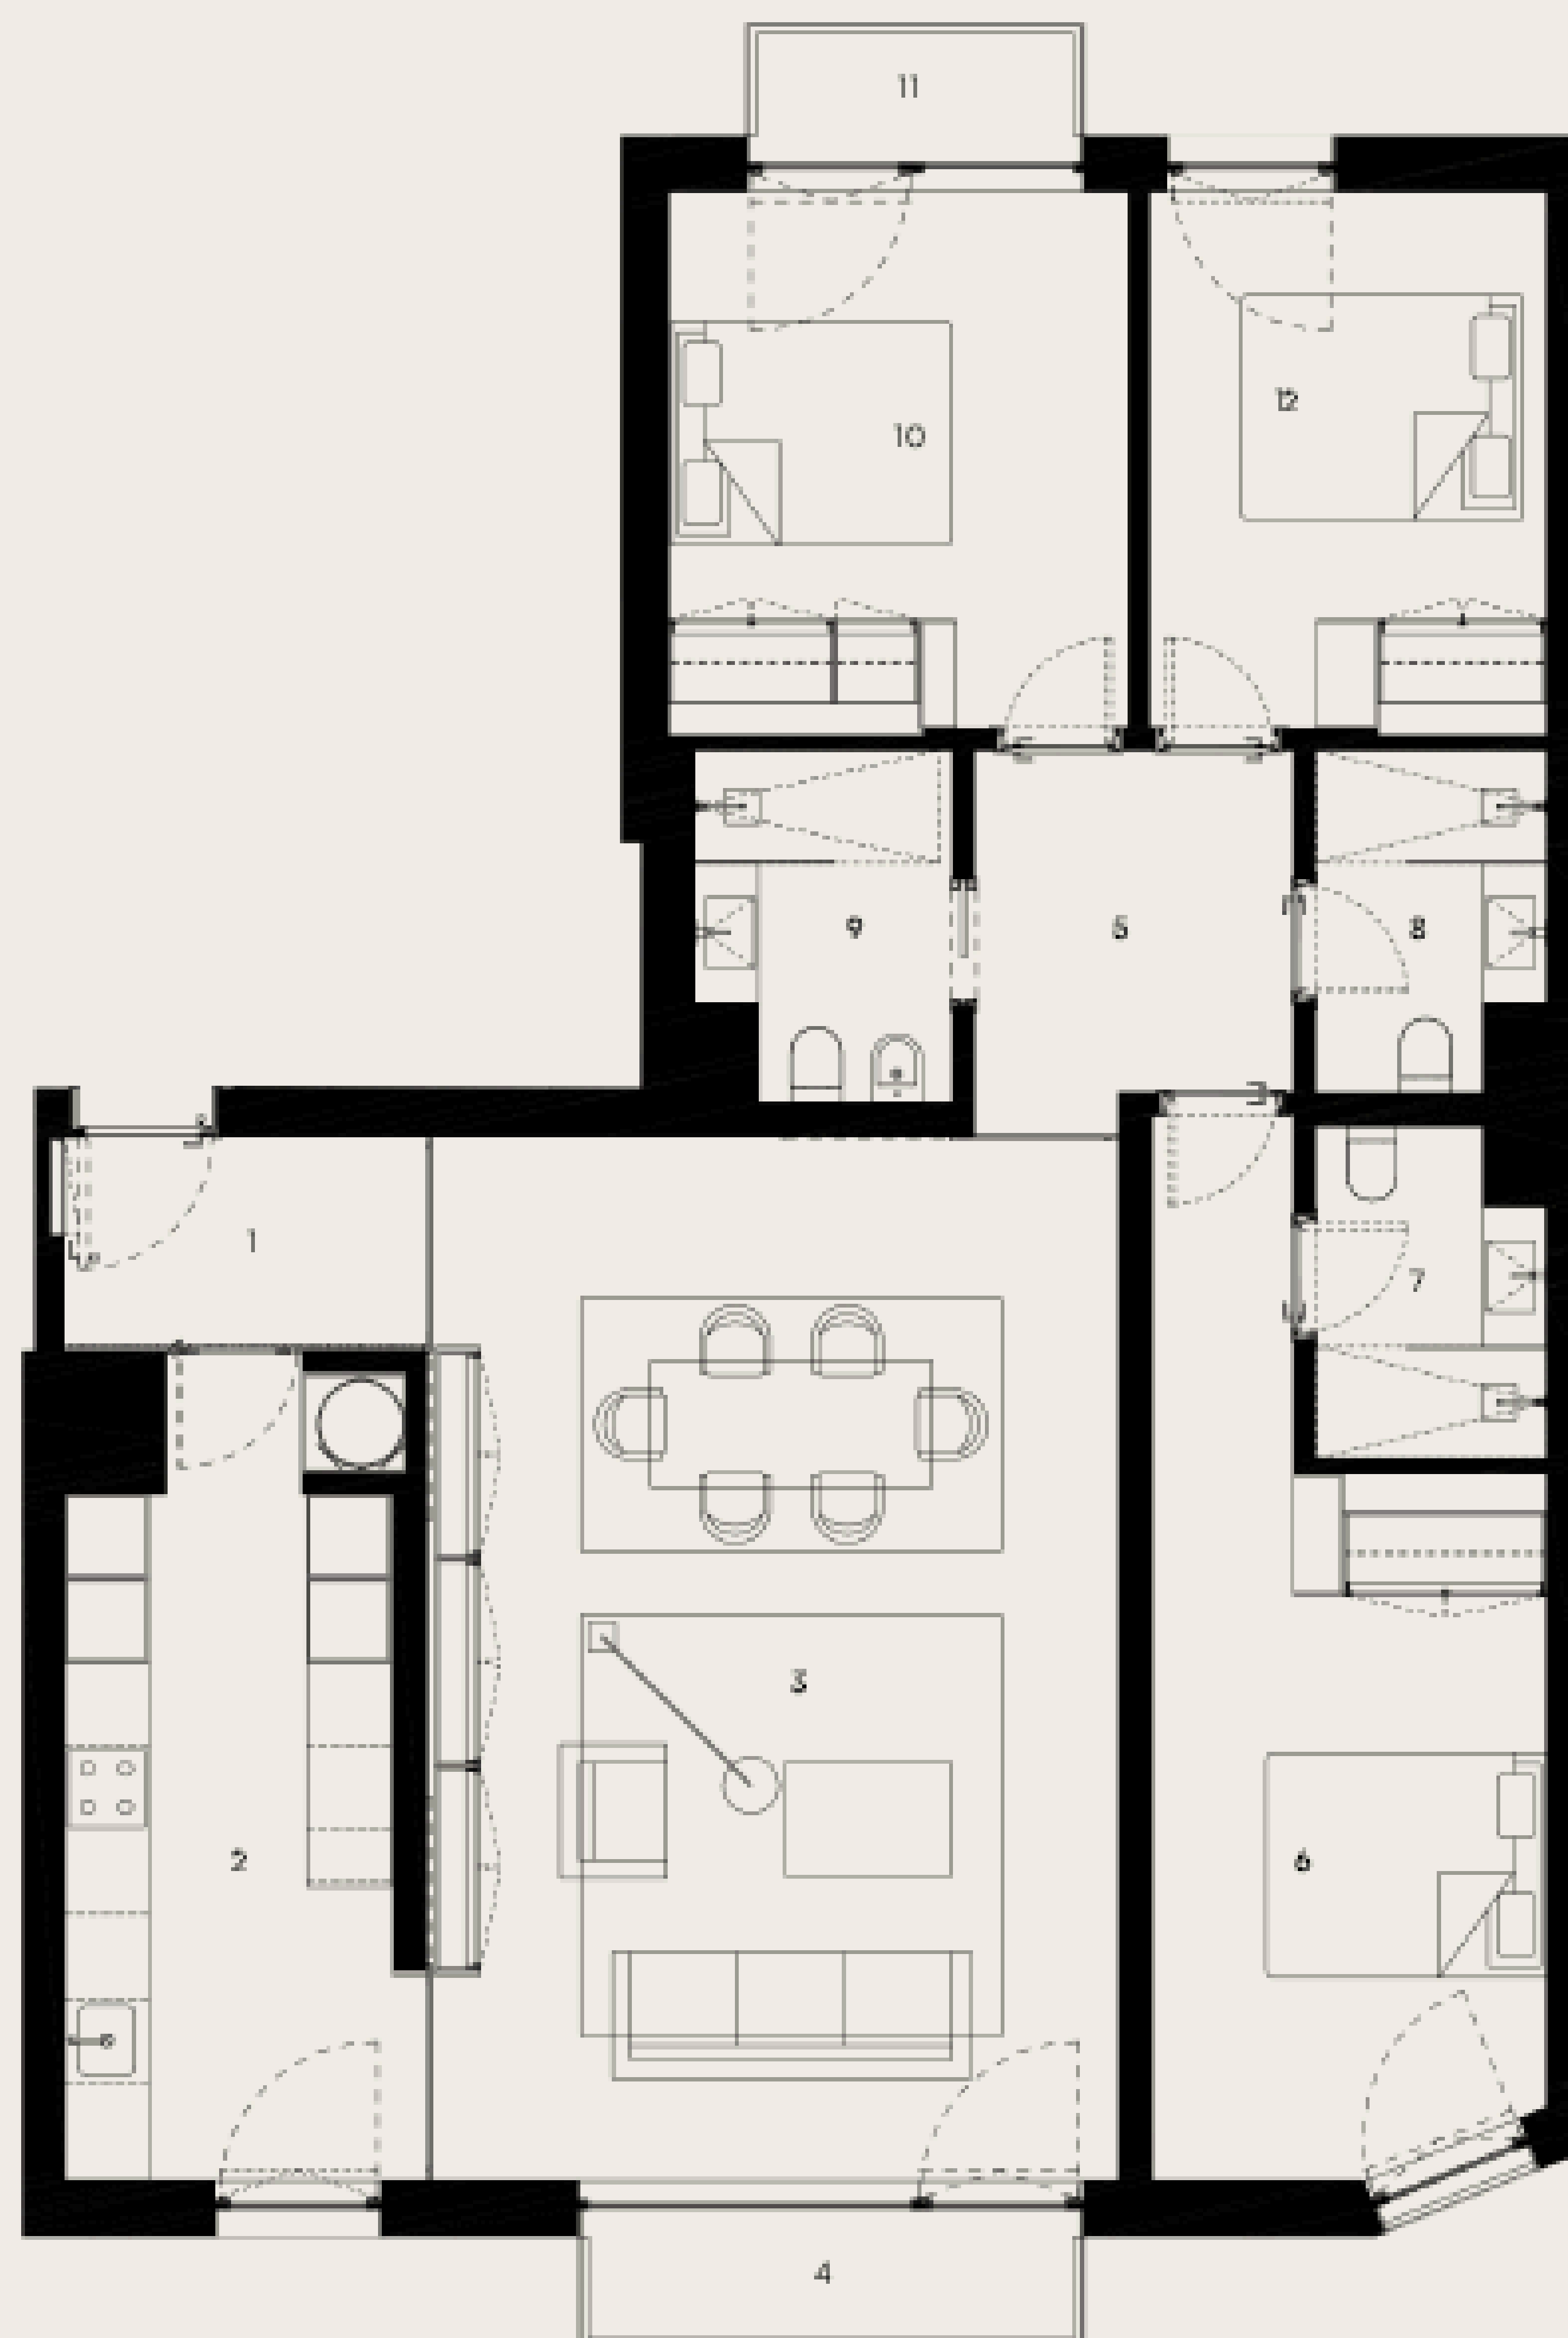

APARTAMENTO 2 C

T3 / PISO 2

- 1 Hall - 3,90 m²
- 2 Cozinha - 13,04 m²
- 3 Sala de Estar / Jantar - 36,57 m²
- 4 Varanda - 3,62 m²
- 5 Circulação - 5,89 m²
- 6 Suite - 16,46 m²
- 7 Casa de Banho Suite - 3,65 m²
- 8 Casa de Banho - 3,74 m²
- 9 Casa de Banho - 4,30 m²
- 10 Quarto - 12,66 m²
- 11 Varanda - 2,41 m²
- 12 Quarto - 10,92 m²

Área bruta privativa - 134,79 m²

RIO TEJO