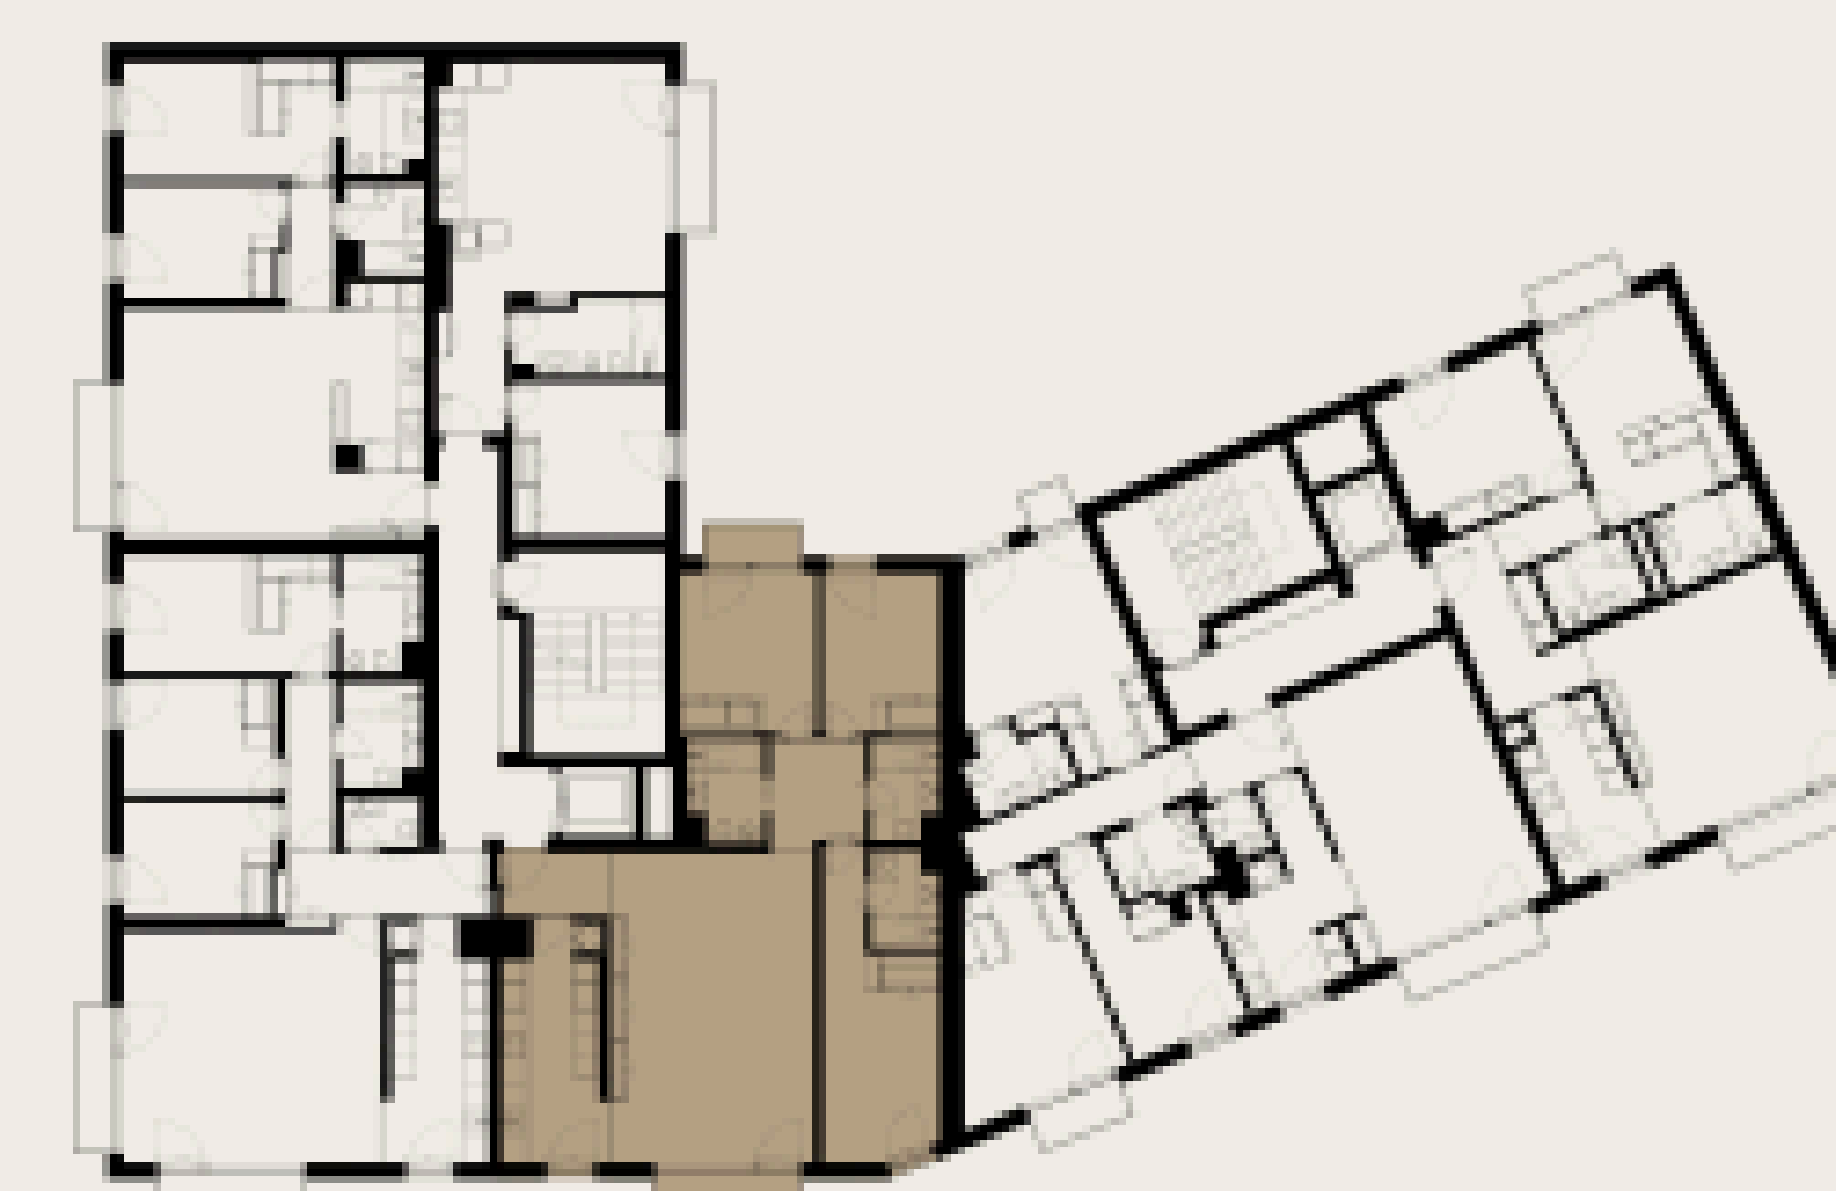

APARTAMENTO 2 C

T3 / PISO 2

- 1 Hall - 3,90 m²
- 2 Cozinha - 13,04 m²
- 3 Sala de Estar / Jantar - 36,57 m²
- 4 Varanda - 3,62 m²
- 5 Circulação - 5,89 m²
- 6 Suite - 16,46 m²
- 7 Casa de Banho Suite - 3,65 m²
- 8 Casa de Banho - 3,74 m²
- 9 Casa de Banho - 4,30 m²
- 10 Quarto - 12,66 m²
- 11 Varanda - 2,41 m²
- 12 Quarto - 10,92 m²

Área bruta privativa - 134,79 m²

RIO TEJO