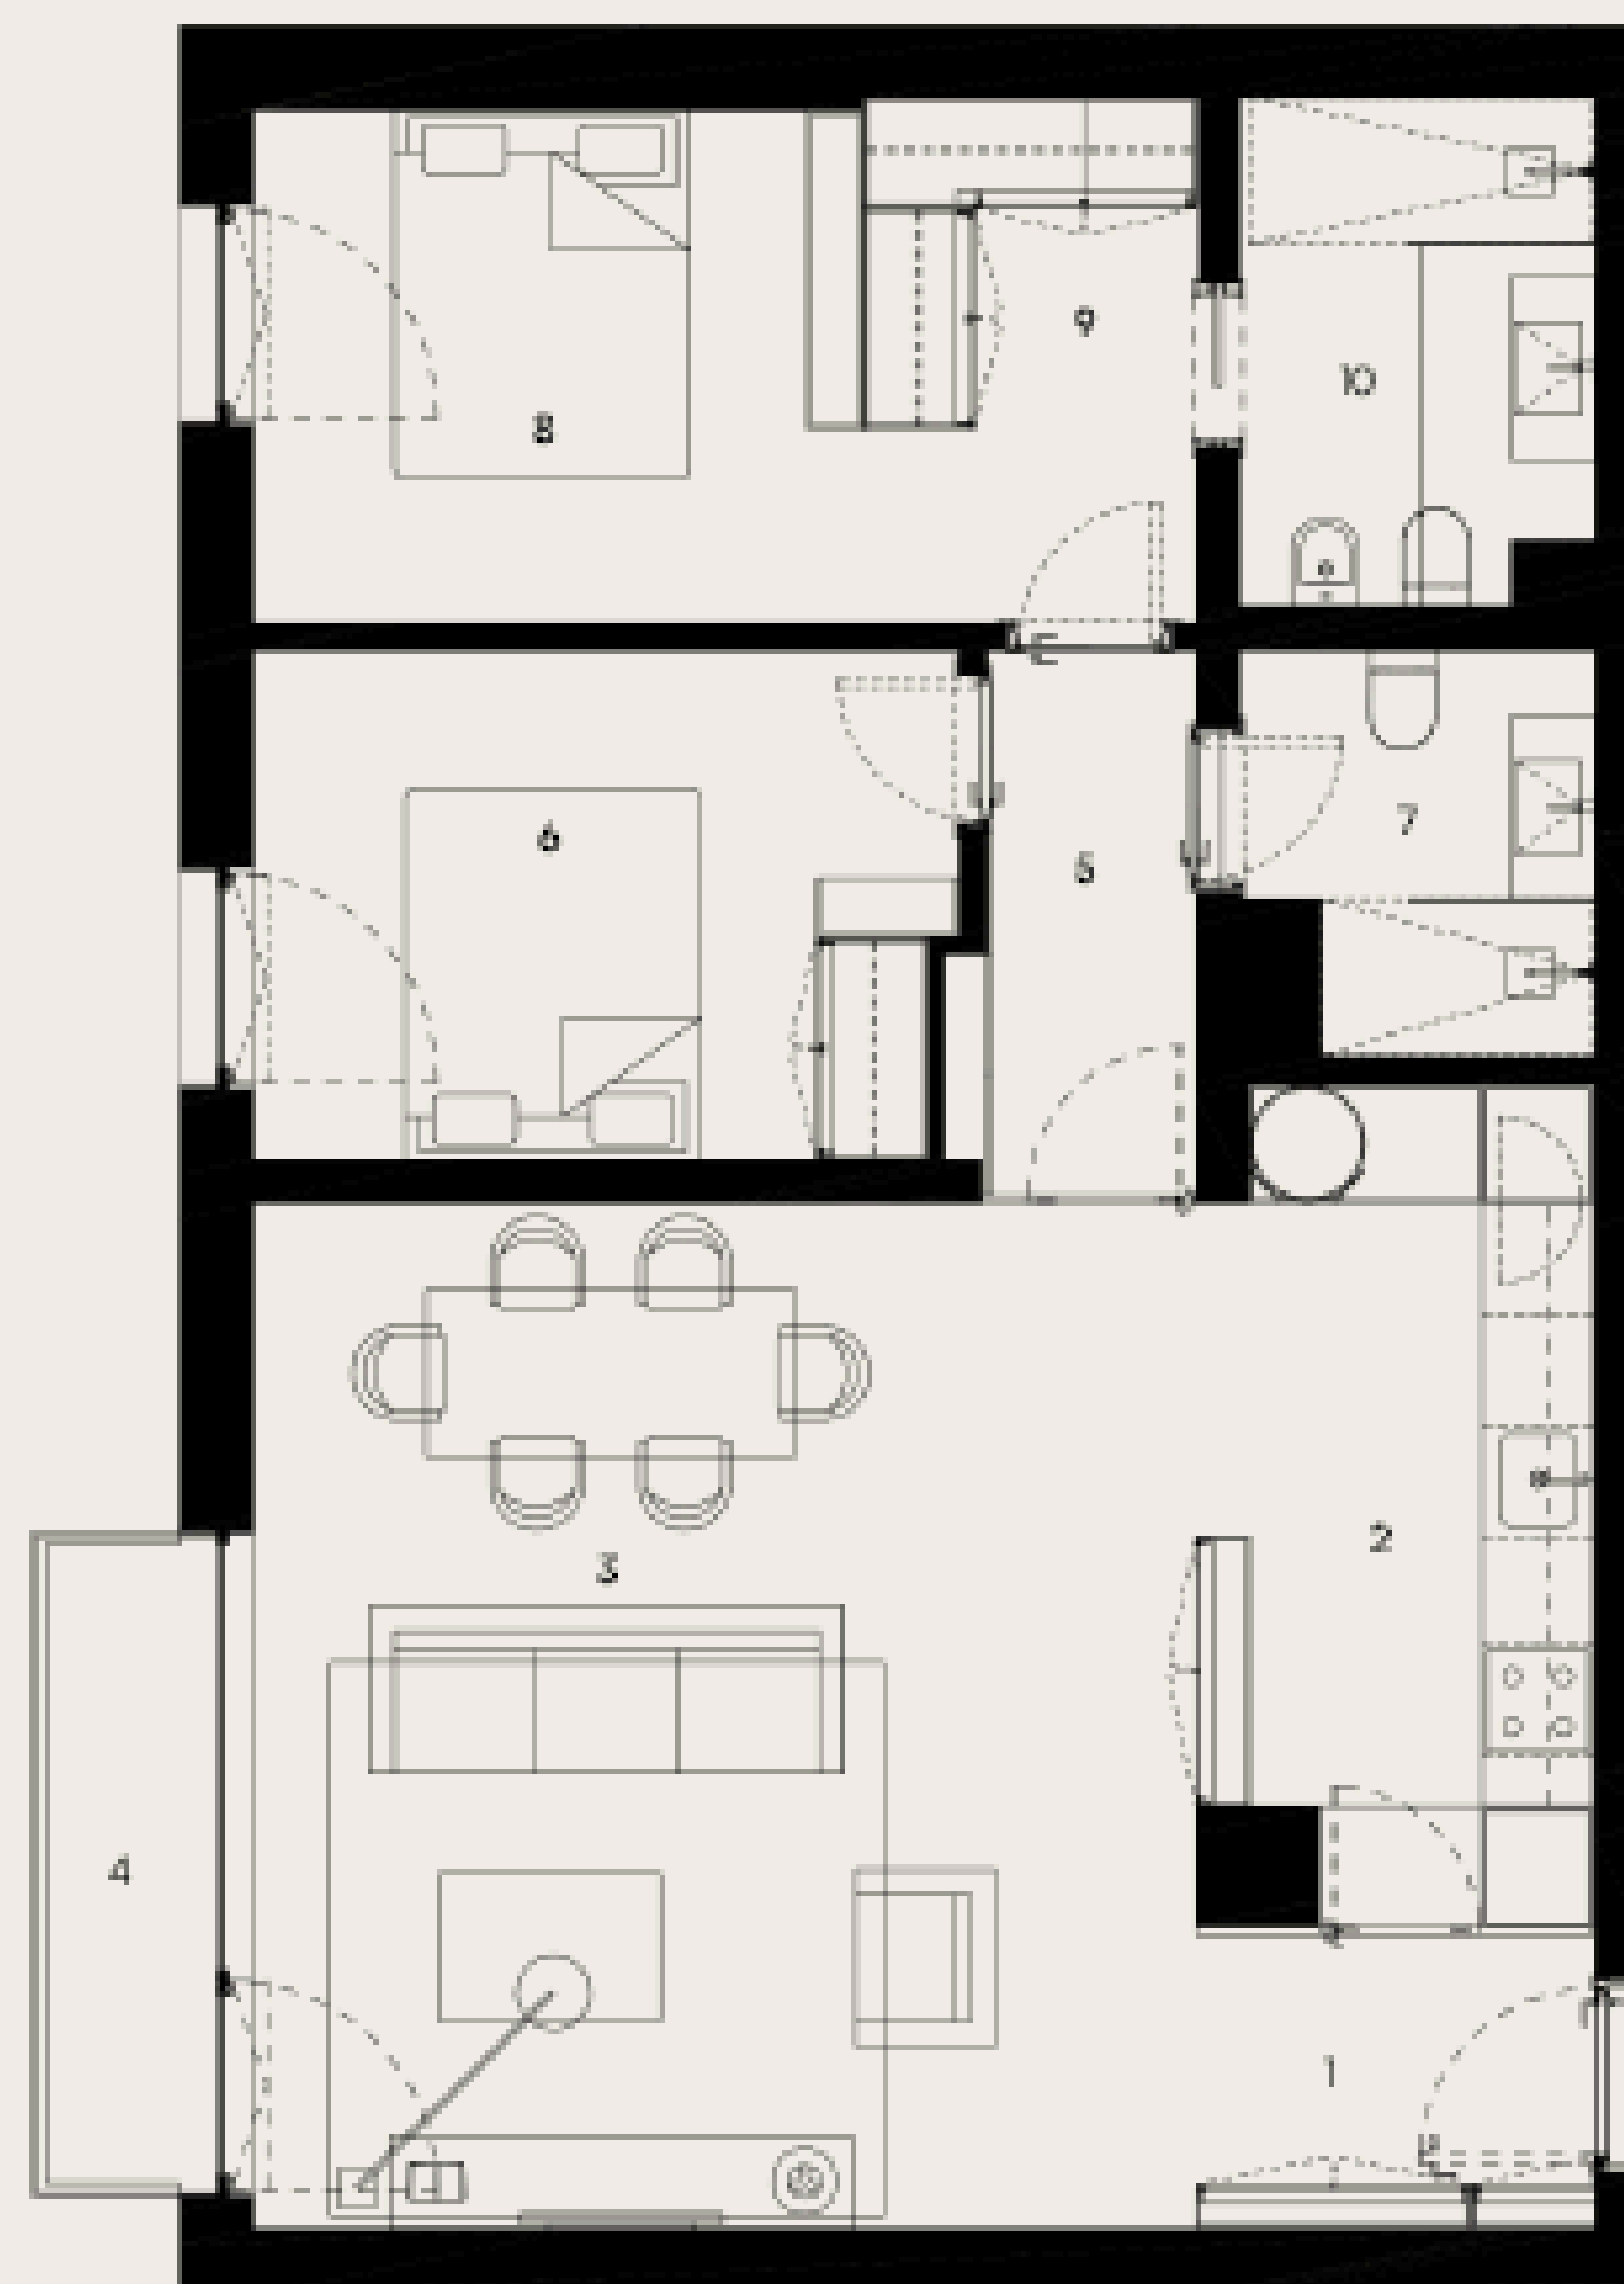

APARTAMENTO 2 E

T2 / PISO 2

- 1 Hall - 3,55 m²
- 2 Cozinha - 9,72 m²
- 3 Sala de Estar / Jantar - 28,26 m²
- 4 Varanda - 3,62 m²
- 5 Circulação - 3,55 m²
- 6 Quarto - 10,32 m²
- 7 Casa de Banho - 3,85 m²
- 8 Suite - 9,28 m²
- 9 Closet Suite - 5,04 m²
- 10 Casa de Banho Suite - 5,13 m²

Área bruta privativa - 95,08 m²

RIO TEJO