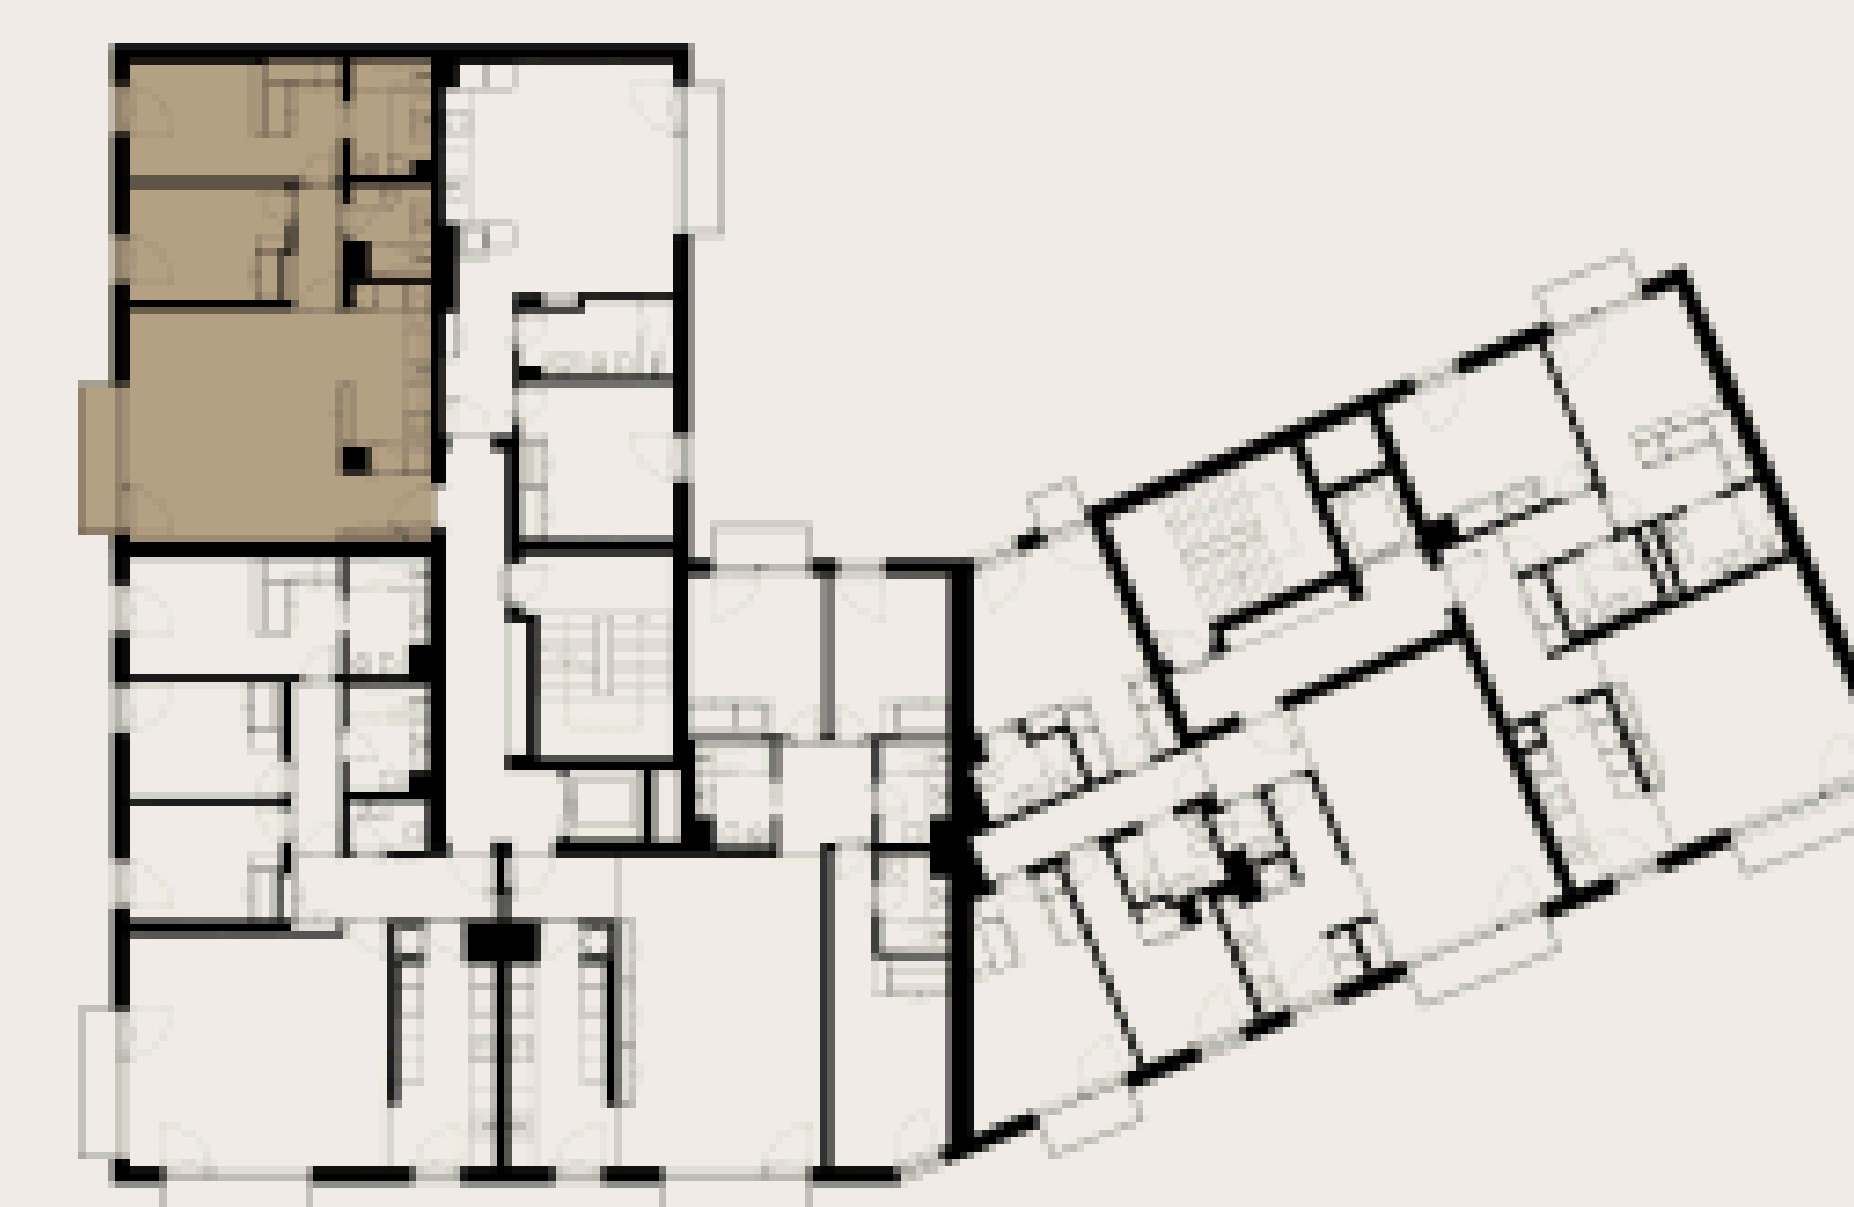

APARTAMENTO 2 E

T2 / PISO 2

- 1 Hall - 3,55 m²
- 2 Cozinha - 9,72 m²
- 3 Sala de Estar / Jantar - 28,26 m²
- 4 Varanda - 3,62 m²
- 5 Circulação - 3,55 m²
- 6 Quarto - 10,32 m²
- 7 Casa de Banho - 3,85 m²
- 8 Suite - 9,28 m²
- 9 Closet Suite - 5,04 m²
- 10 Casa de Banho Suite - 5,13 m²

Área bruta privativa - 95,08 m²

RIO TEJO