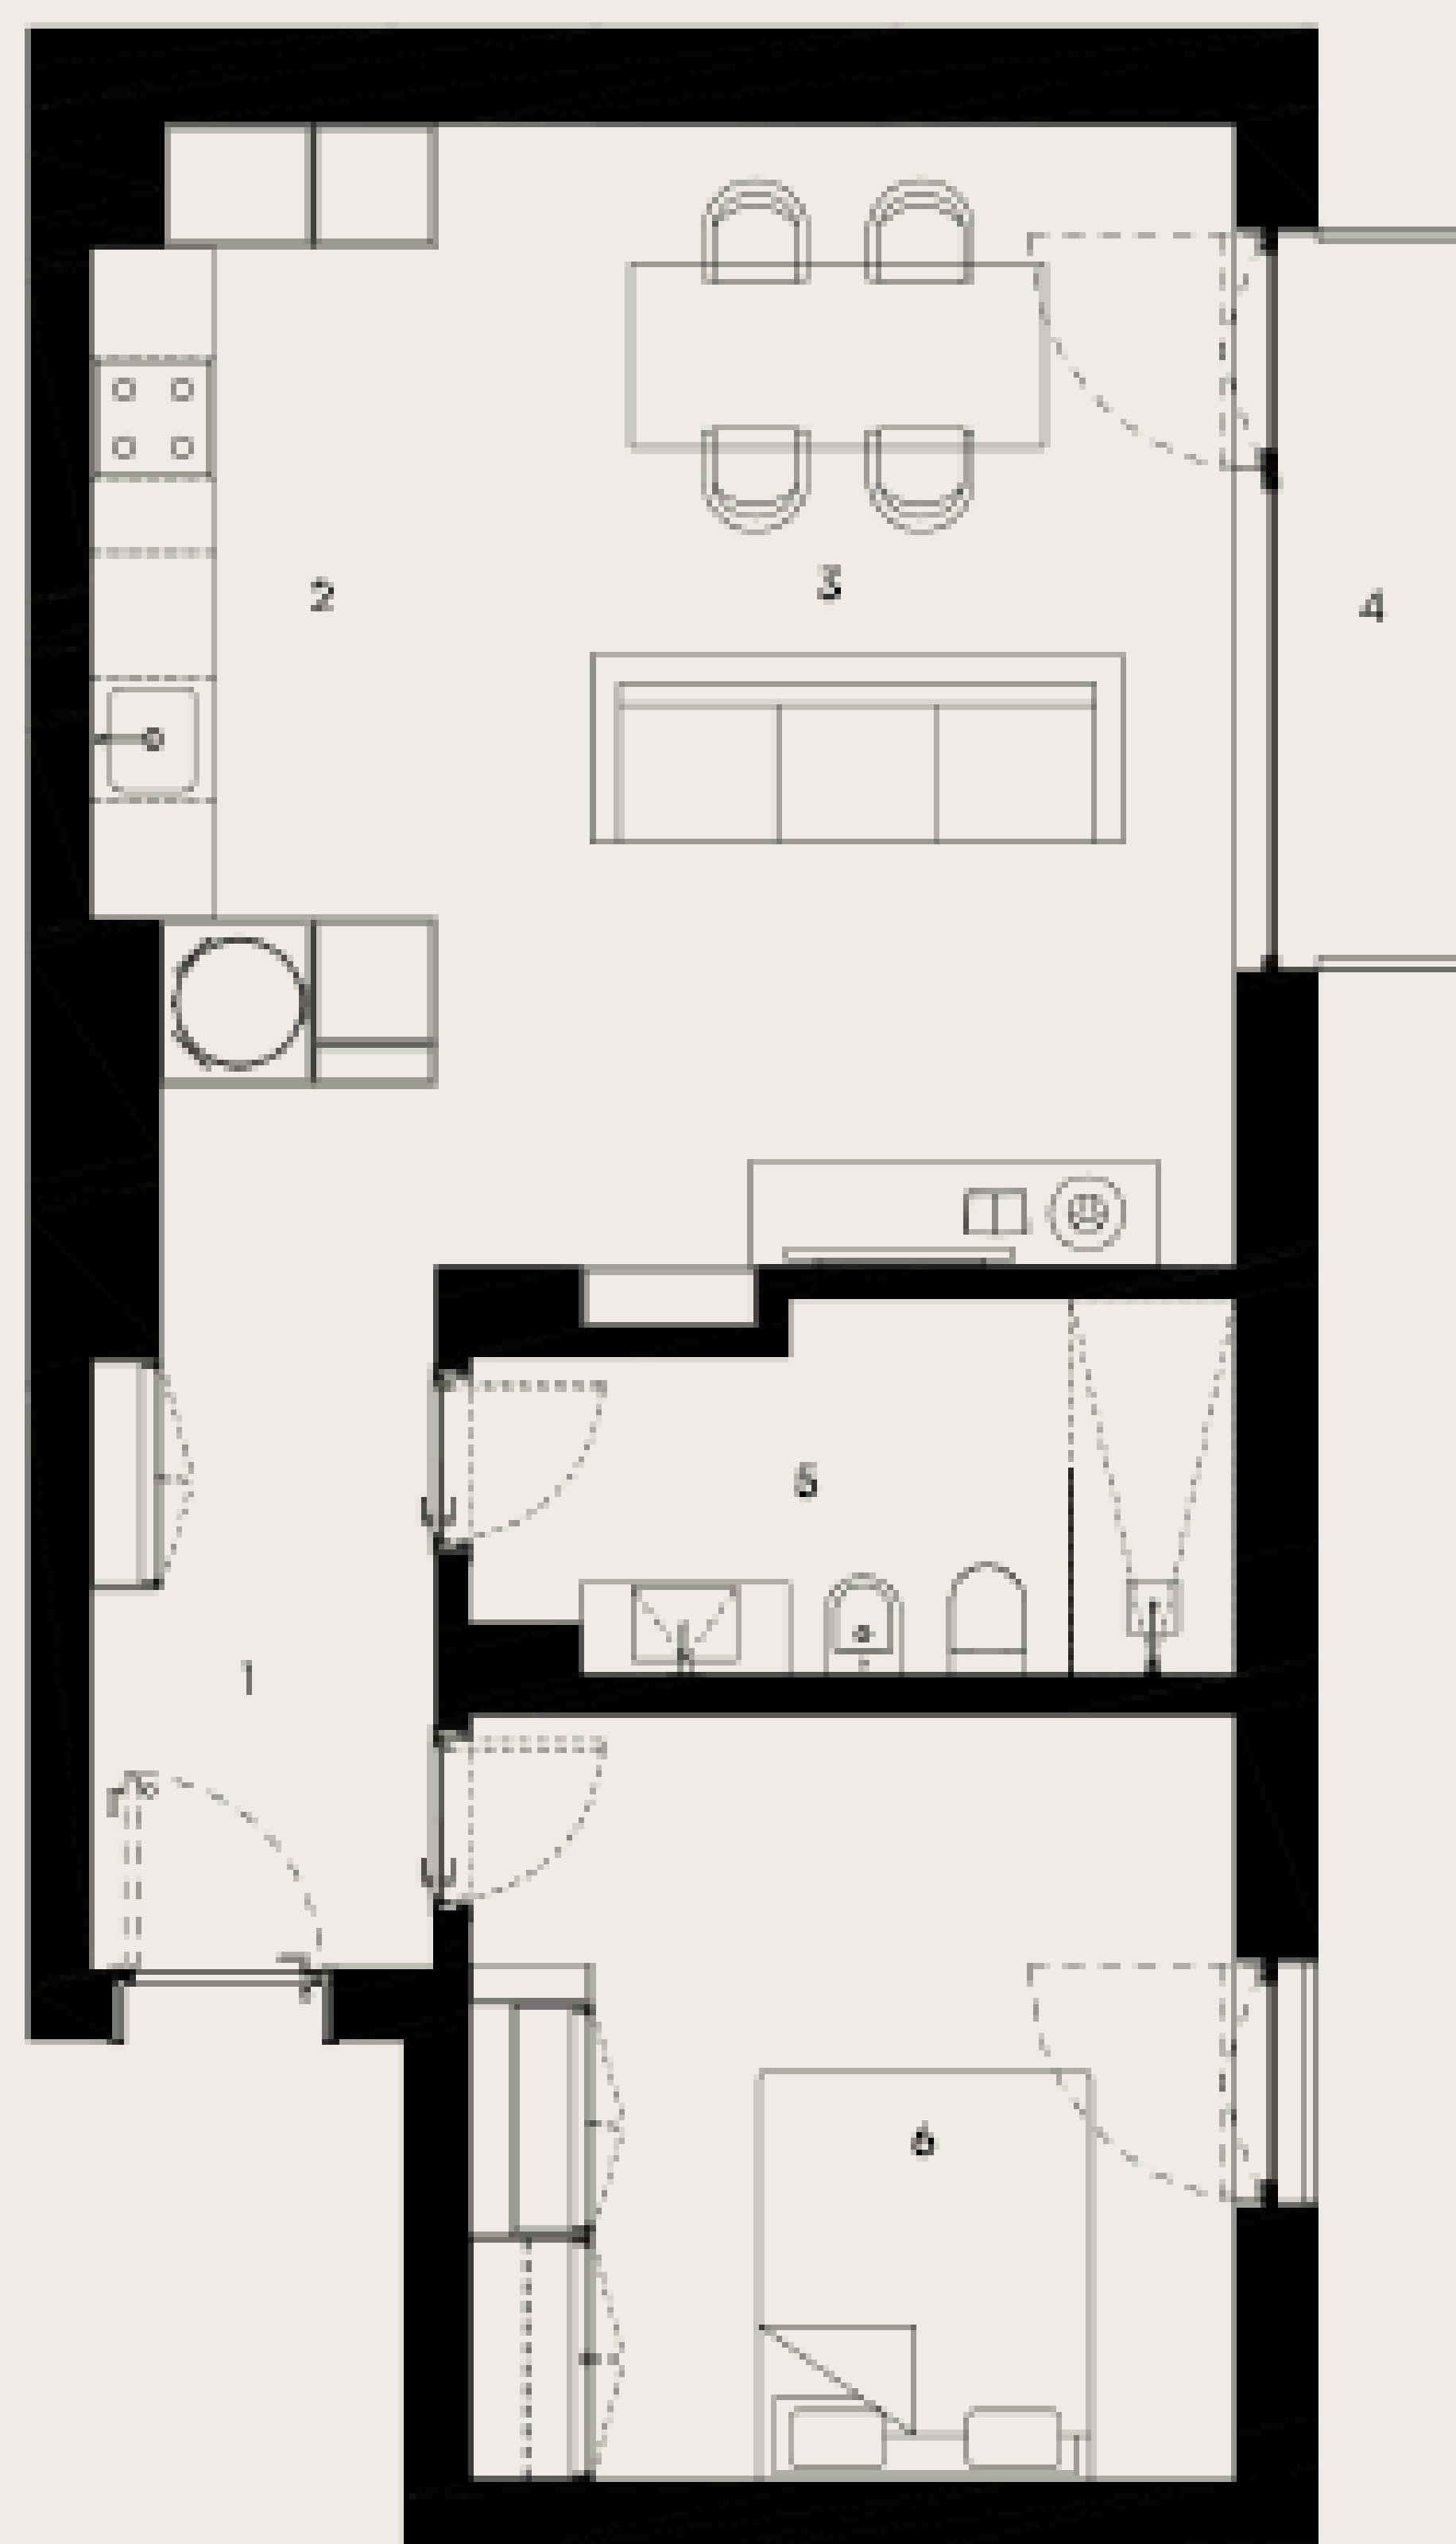

# APARTAMENTO 2 F

T1 / PISO 2

- 1 Hall - 6,72 m<sup>2</sup>
- 2 Cozinha - 7,57 m<sup>2</sup>
- 3 Sala de Estar / Jantar - 21,03 m<sup>2</sup>
- 4 Varanda - 3,62 m<sup>2</sup>
- 5 Casa de Banho - 6,20 m<sup>2</sup>
- 6 Quarto - 13,80 m<sup>2</sup>

Área bruta privativa - 68,96 m<sup>2</sup>

RIO TEJO