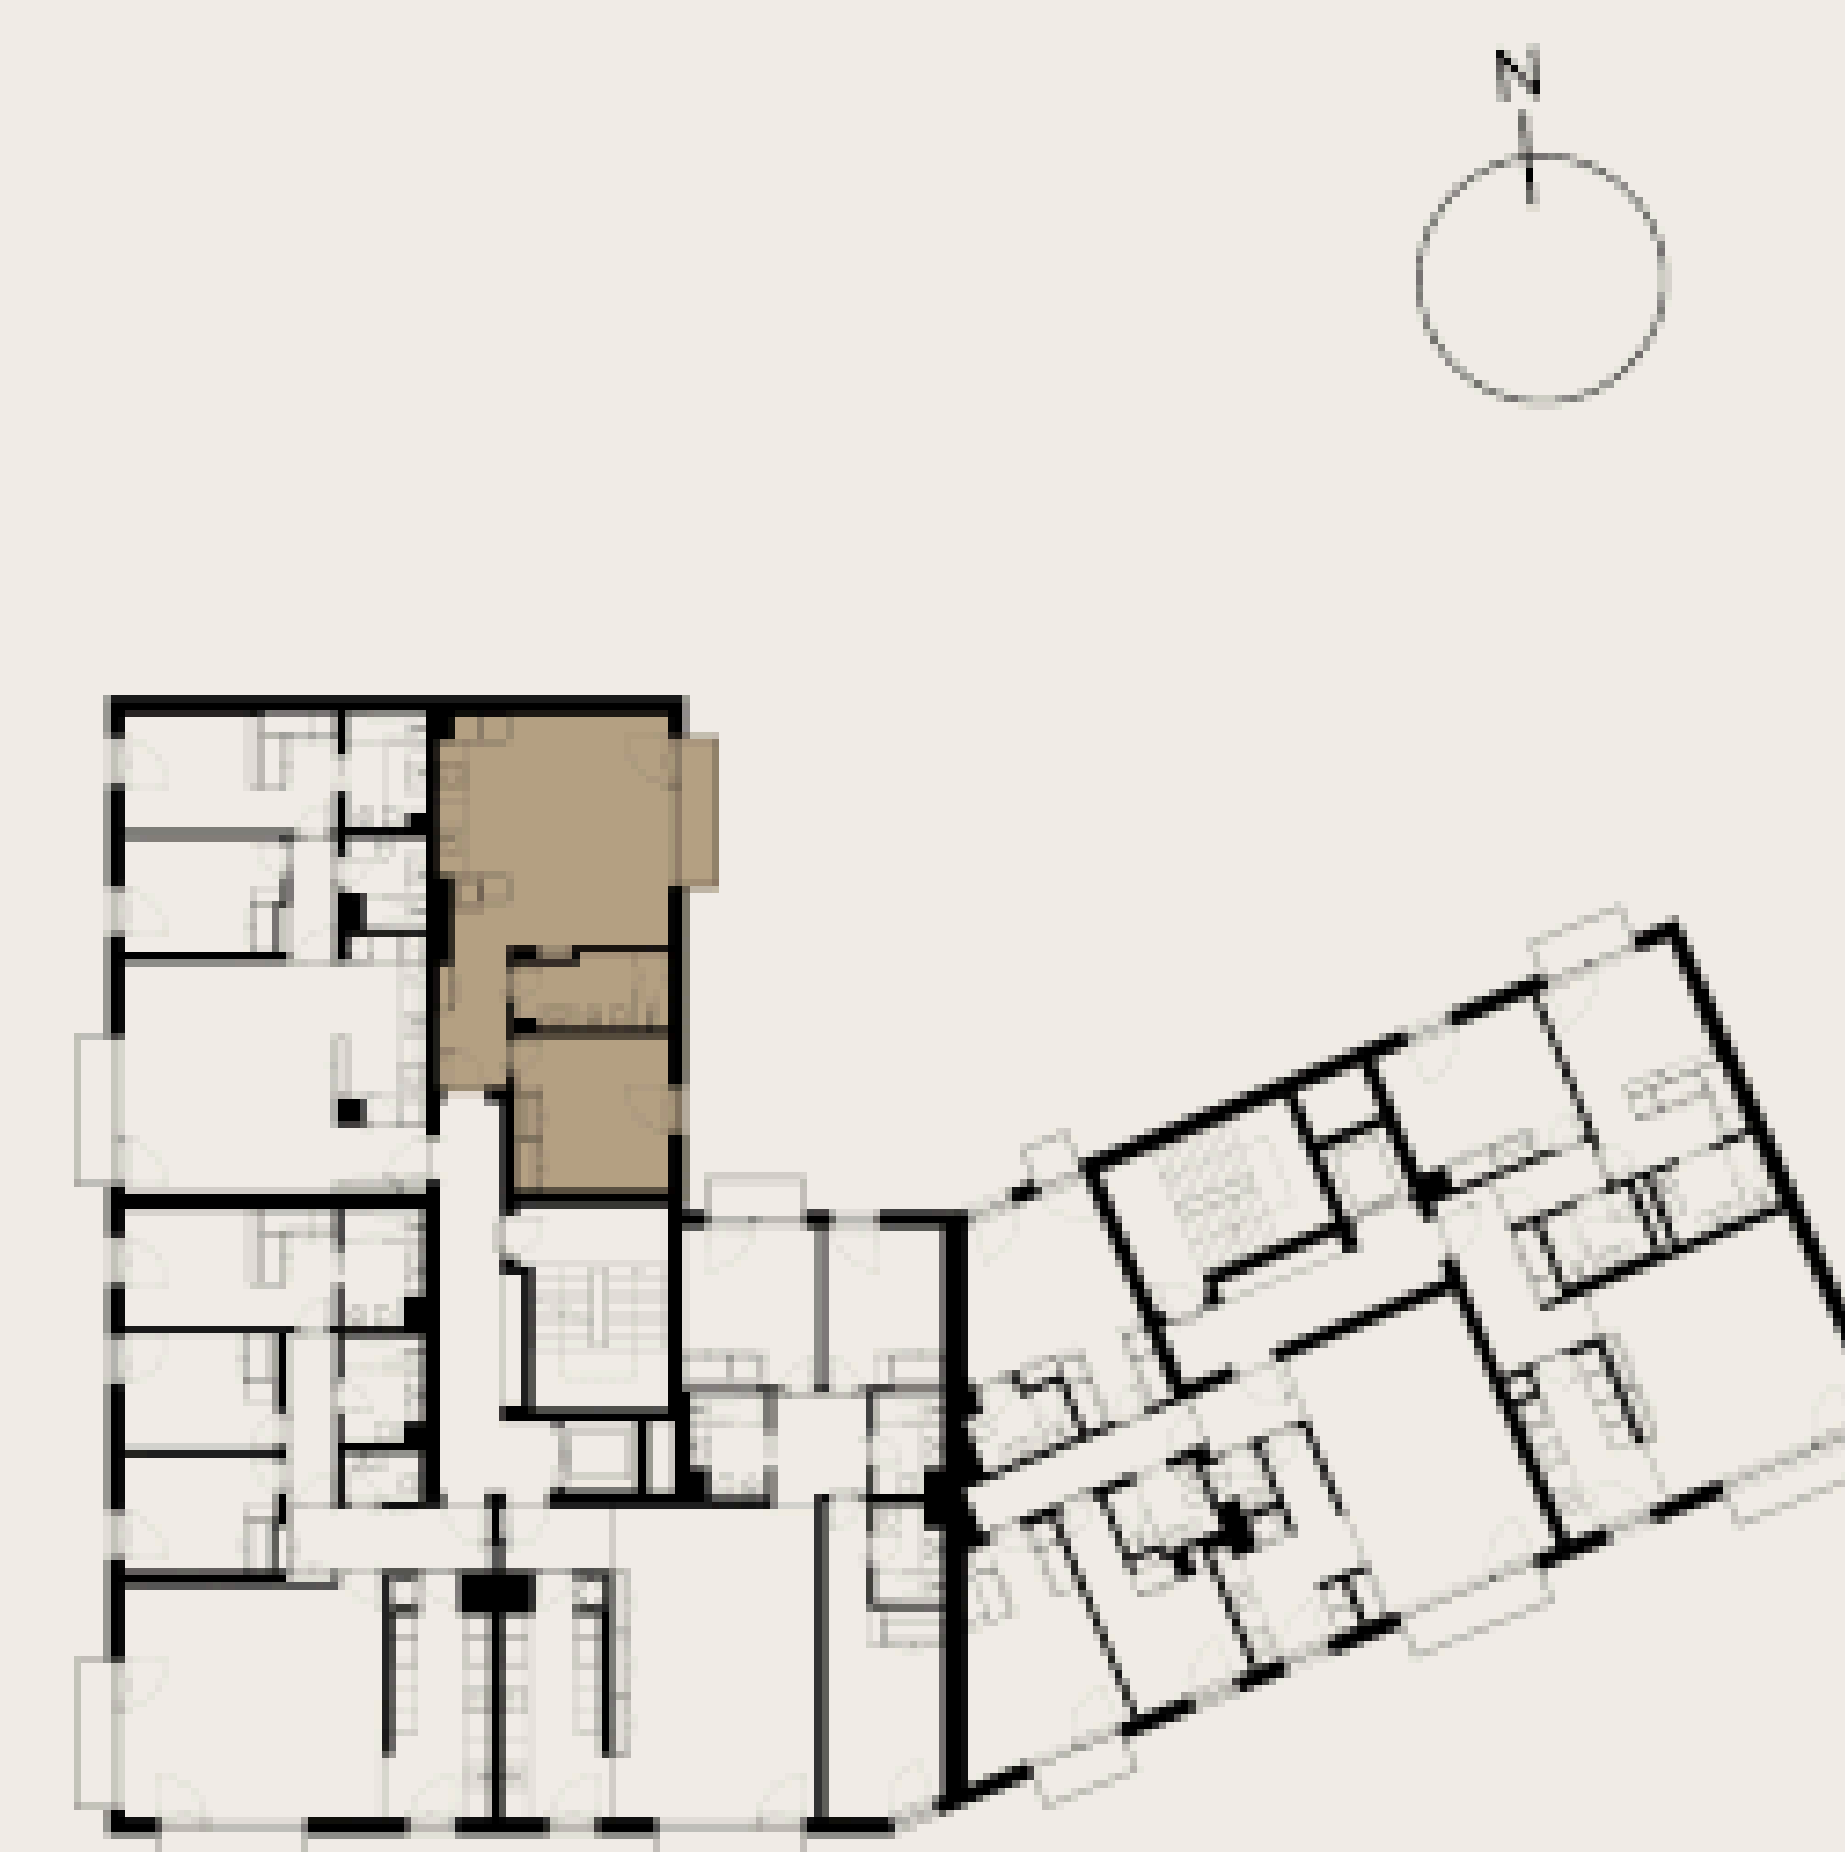

# APARTAMENTO 2 F

T1 / PISO 2

- 1 Hall - 6,72 m<sup>2</sup>
- 2 Cozinha - 7,57 m<sup>2</sup>
- 3 Sala de Estar / Jantar - 21,03 m<sup>2</sup>
- 4 Varanda - 3,62 m<sup>2</sup>
- 5 Casa de Banho - 6,20 m<sup>2</sup>
- 6 Quarto - 13,80 m<sup>2</sup>

Área bruta privativa - 68,96 m<sup>2</sup>

RIO TEJO