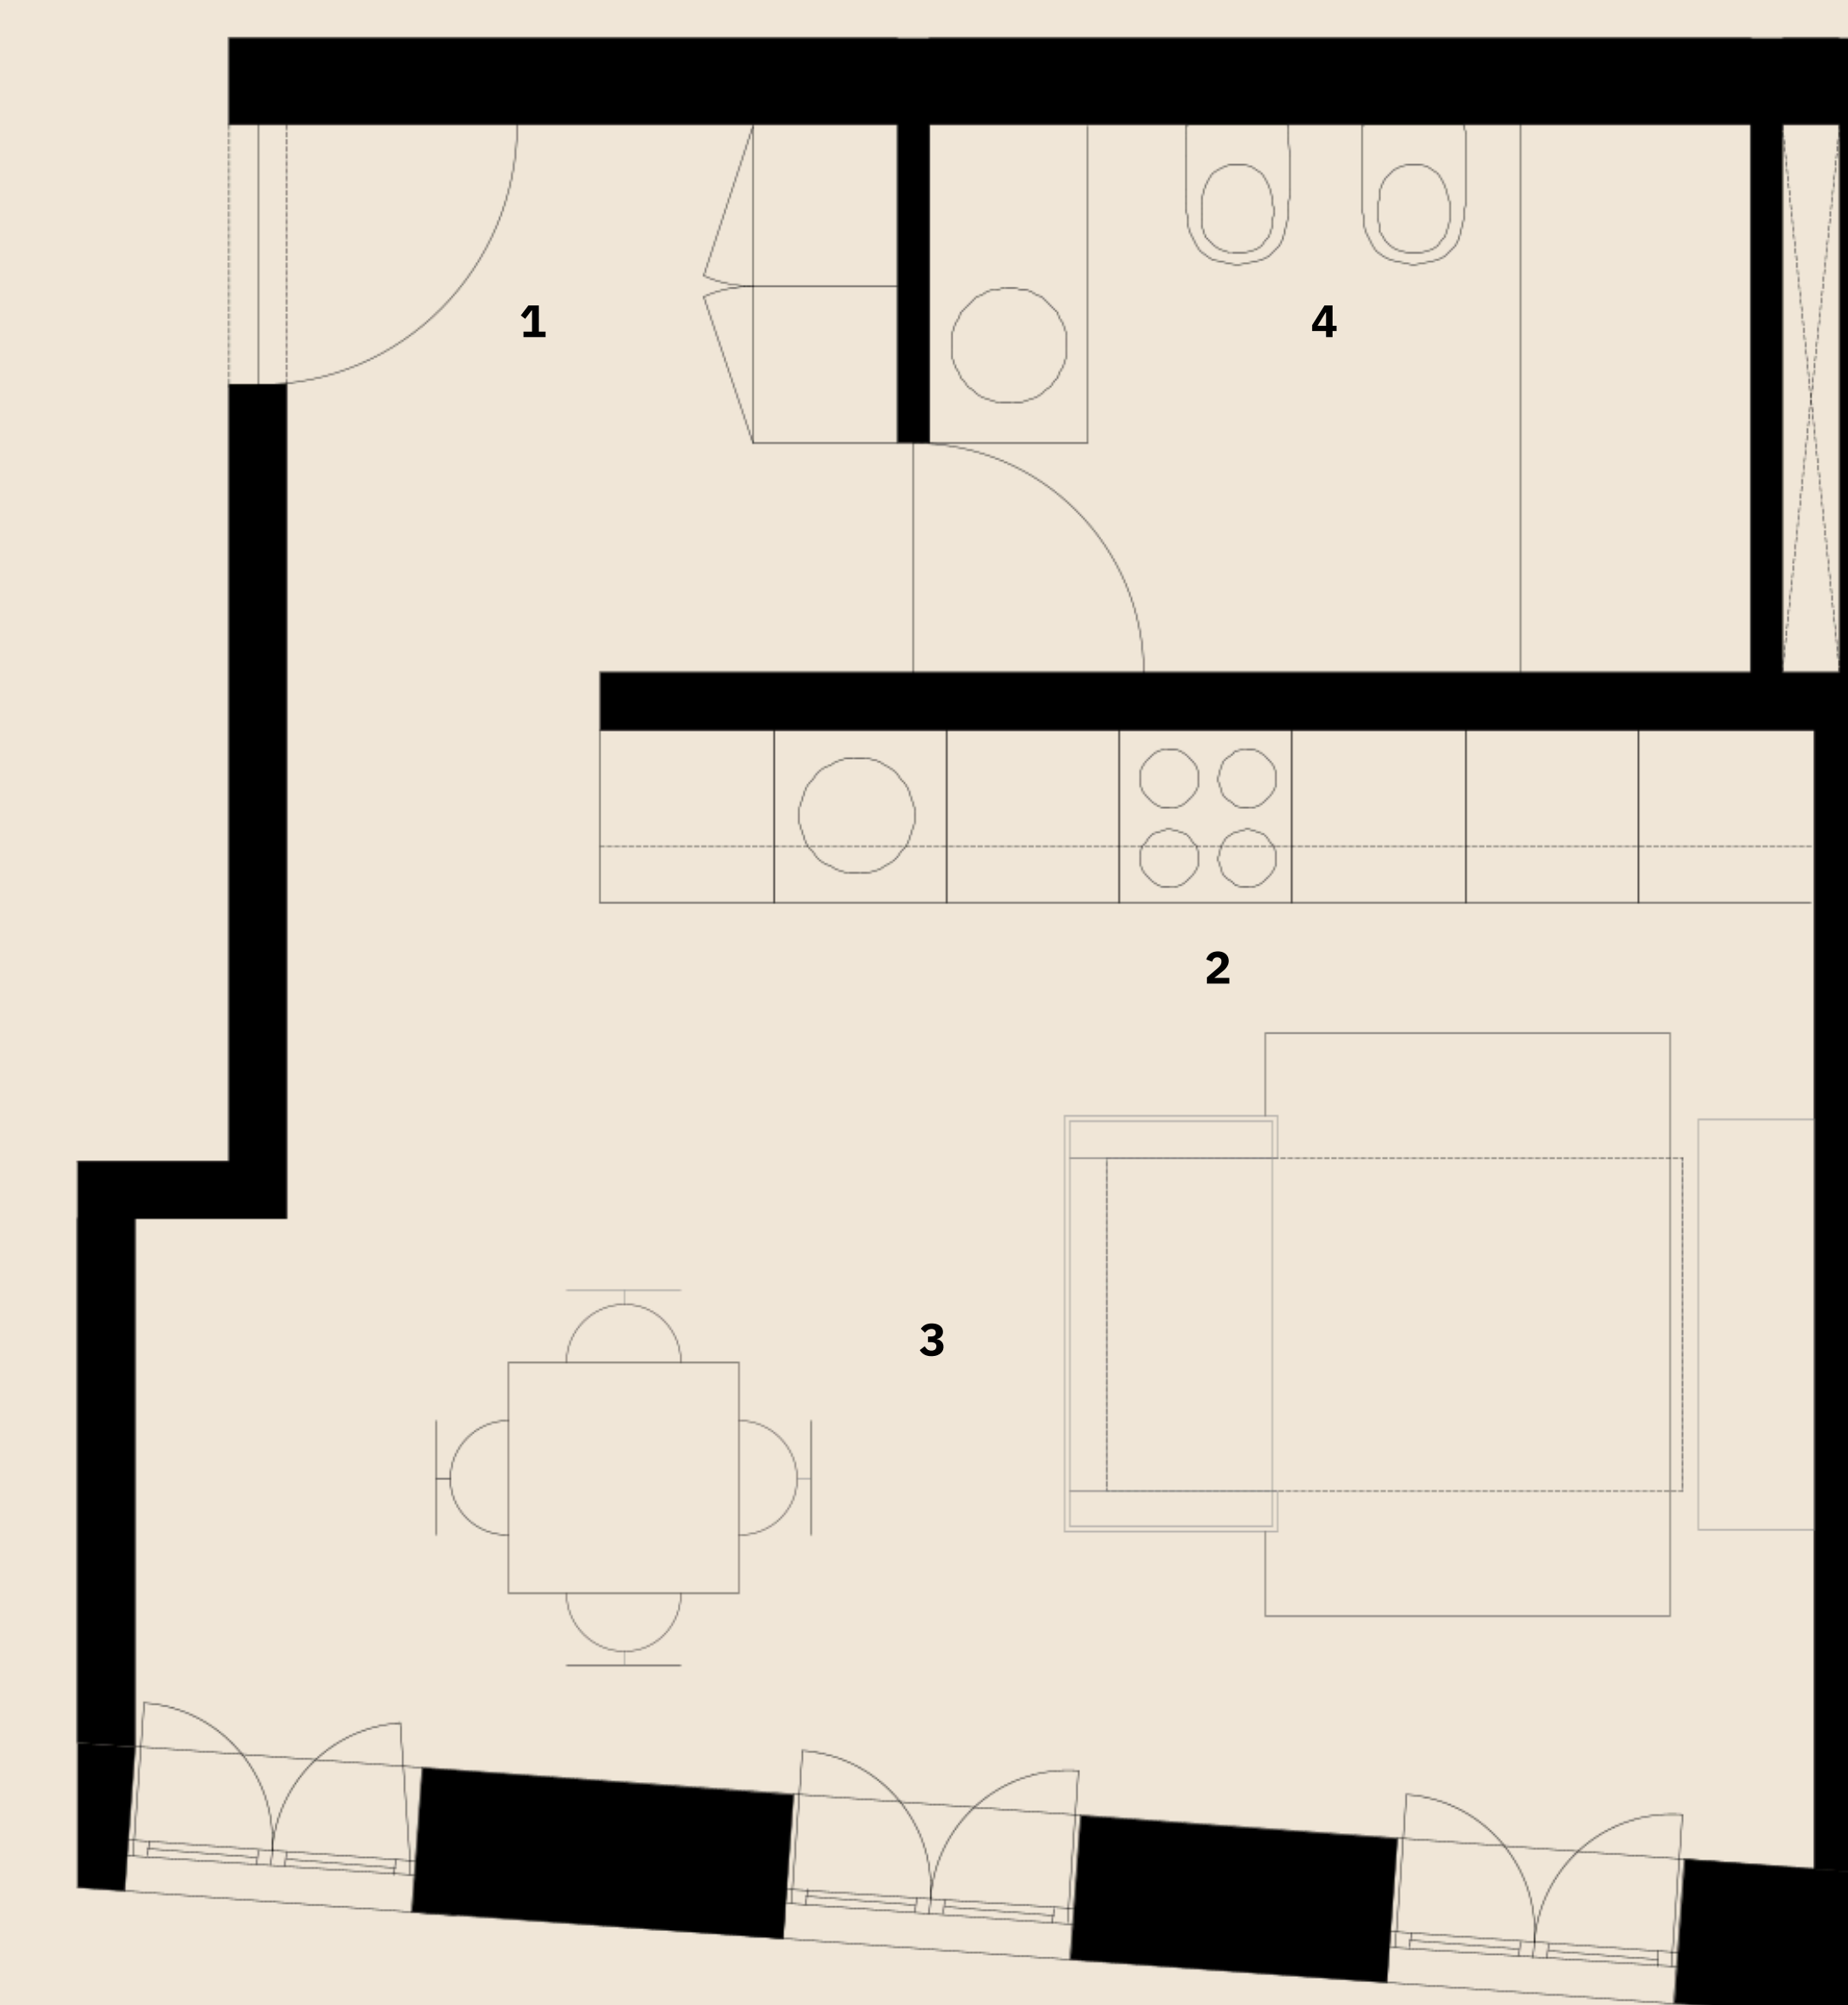

Apartamento 0.1

PISO 0 / T0

- 1 Entrada - 4,15 m²
- 2 Cozinha - 6,30 m²
- 3 Sala / Quarto - 14,75 m²
- 4 Casa de banho - 5,40 m²

ÁREA TOTAL: 38,37 m²