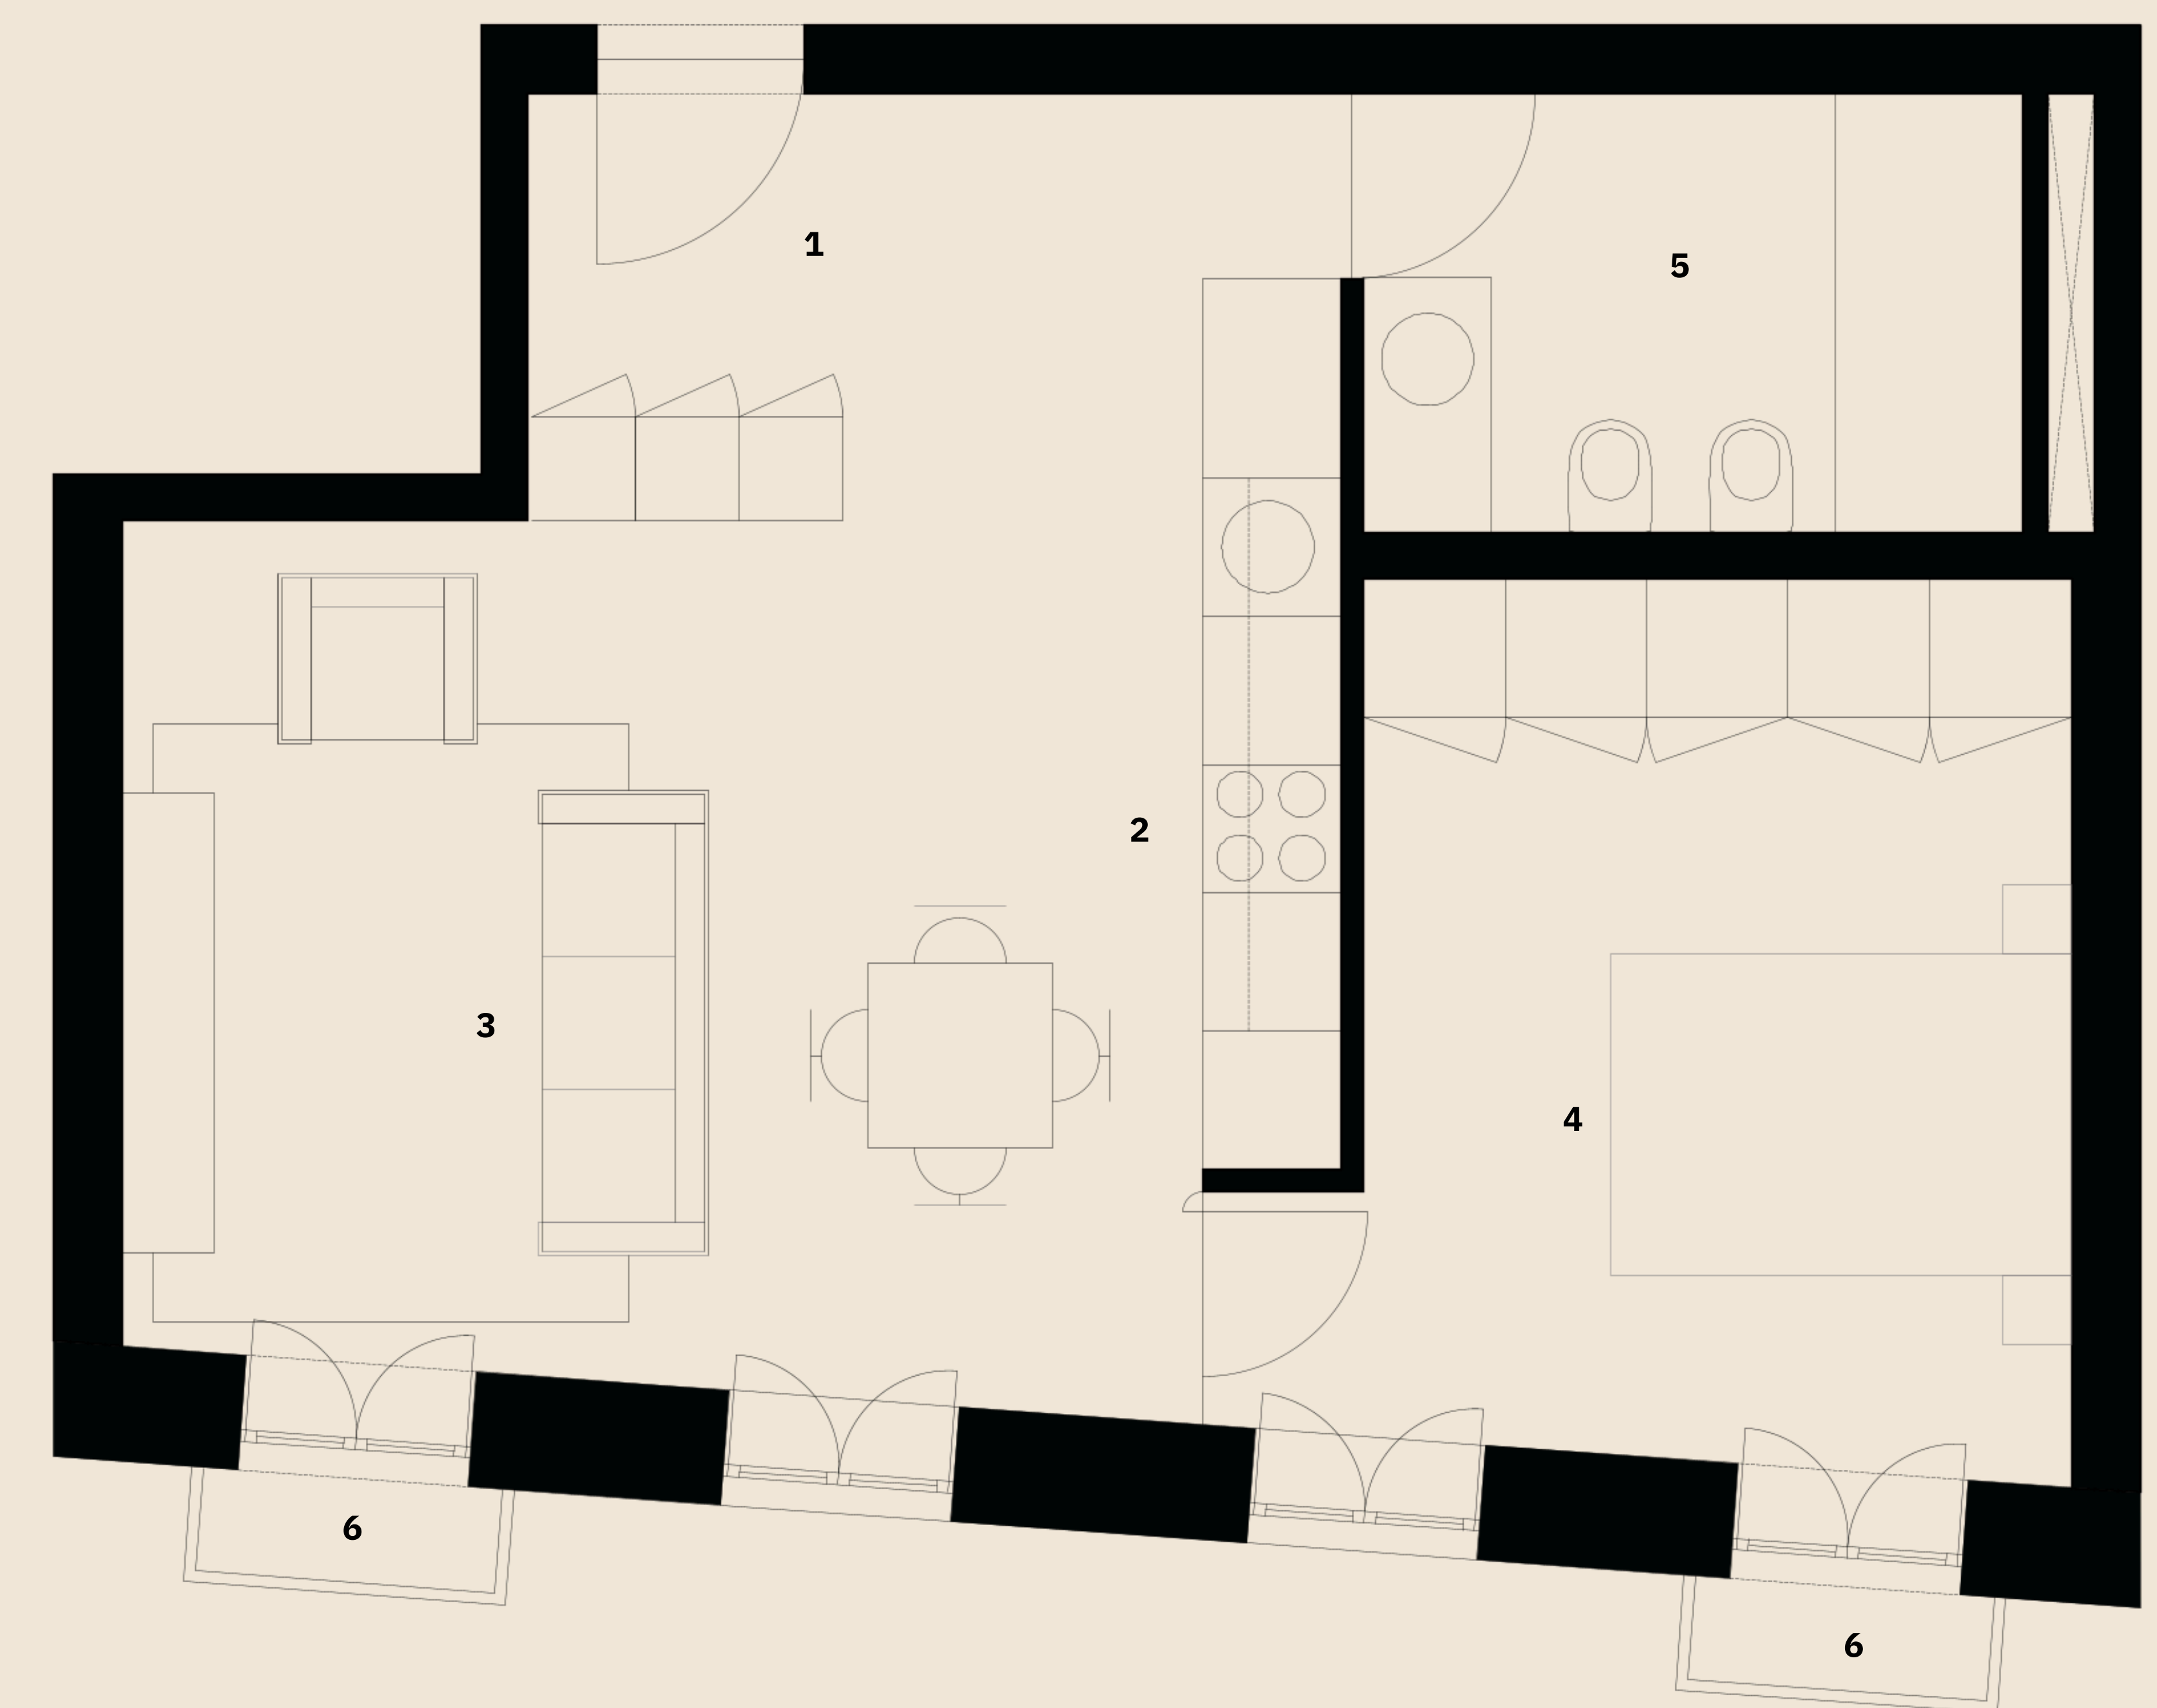

# Apartamento 1.1

PISO 1 / T1

- 1 Entrada - 3,40 m<sup>2</sup>
- 2 Cozinha - 7,00 m<sup>2</sup>
- 3 Sala - 15,00 m<sup>2</sup>
- 4 Quarto - 13,00 m<sup>2</sup>
- 5 Casa de banho - 5,40 m<sup>2</sup>
- 6 Varandas - 1,40 m<sup>2</sup>

ÁREA TOTAL: 55,52 m<sup>2</sup>