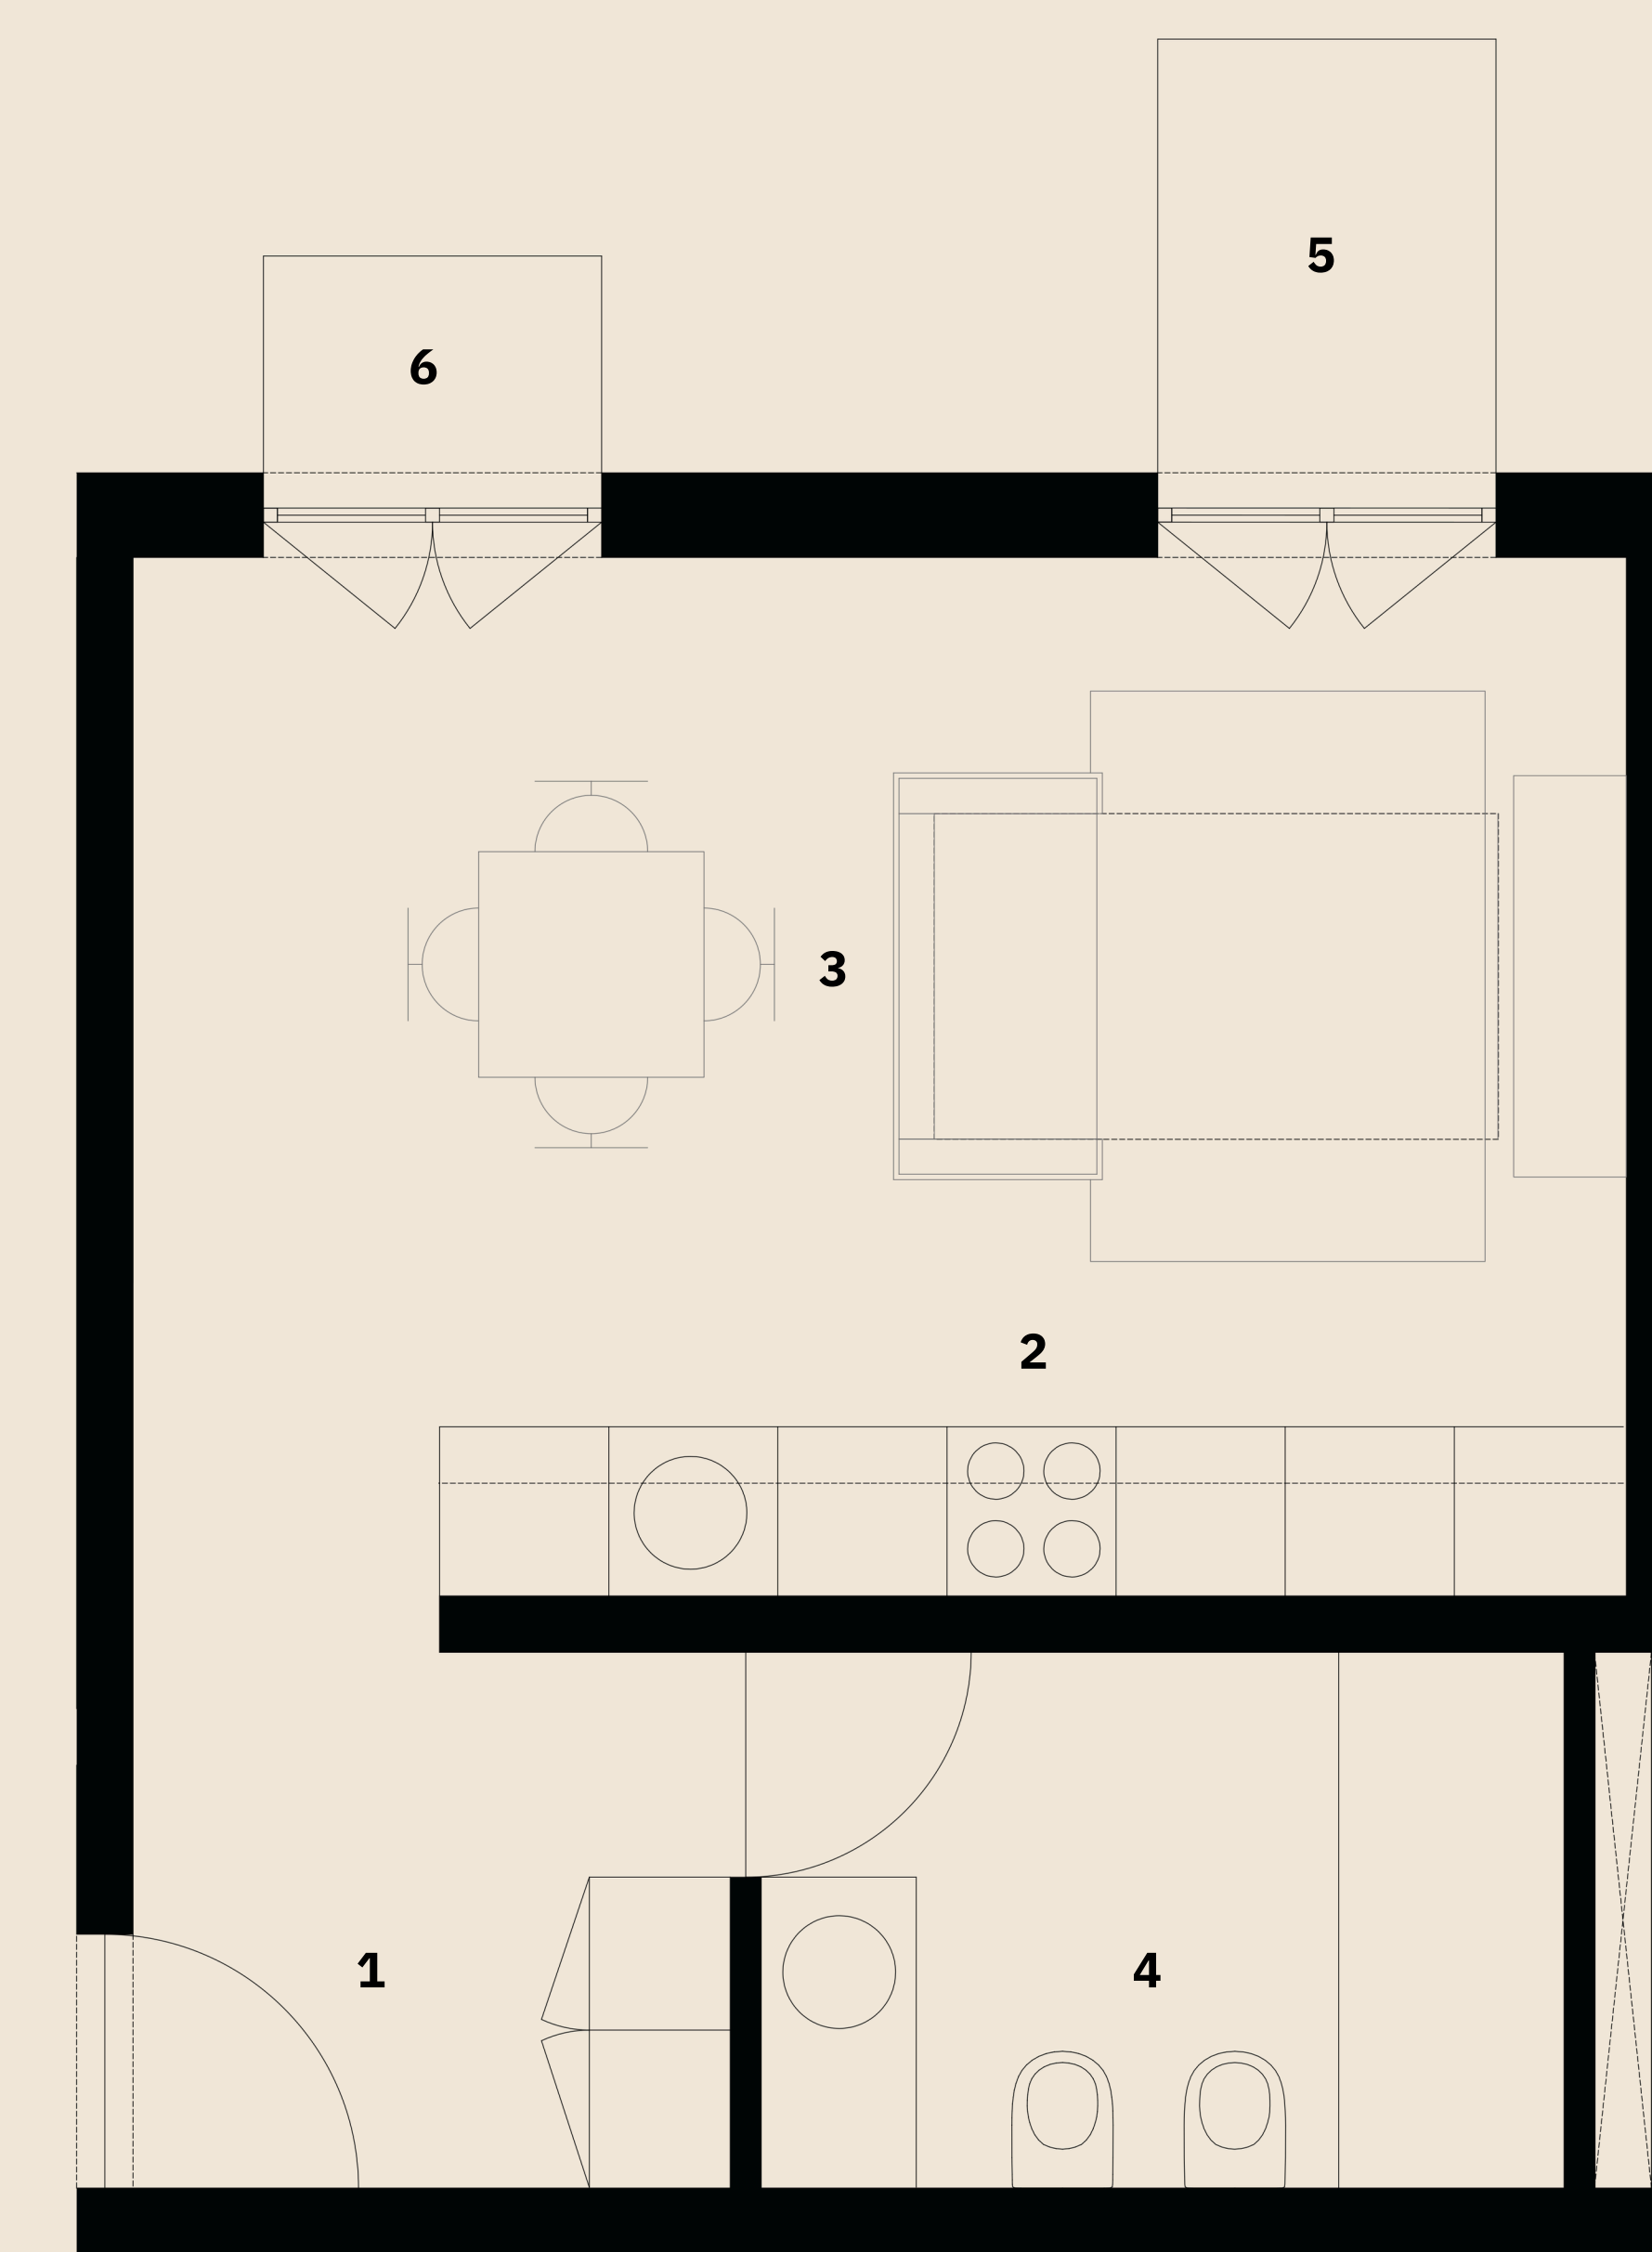

Apartamento 1.2

PISO 1 / T0

- 1 Entrada - 4,10 m²
- 2 Cozinha - 6,30 m²
- 3 Sala / Quarto - 13,70 m²
- 4 Casa de banho - 5,40 m²
- 5 Terraço - 7,90 m²
- 6 Varanda - 2,50 m²

ÁREA TOTAL: 38,00 m²