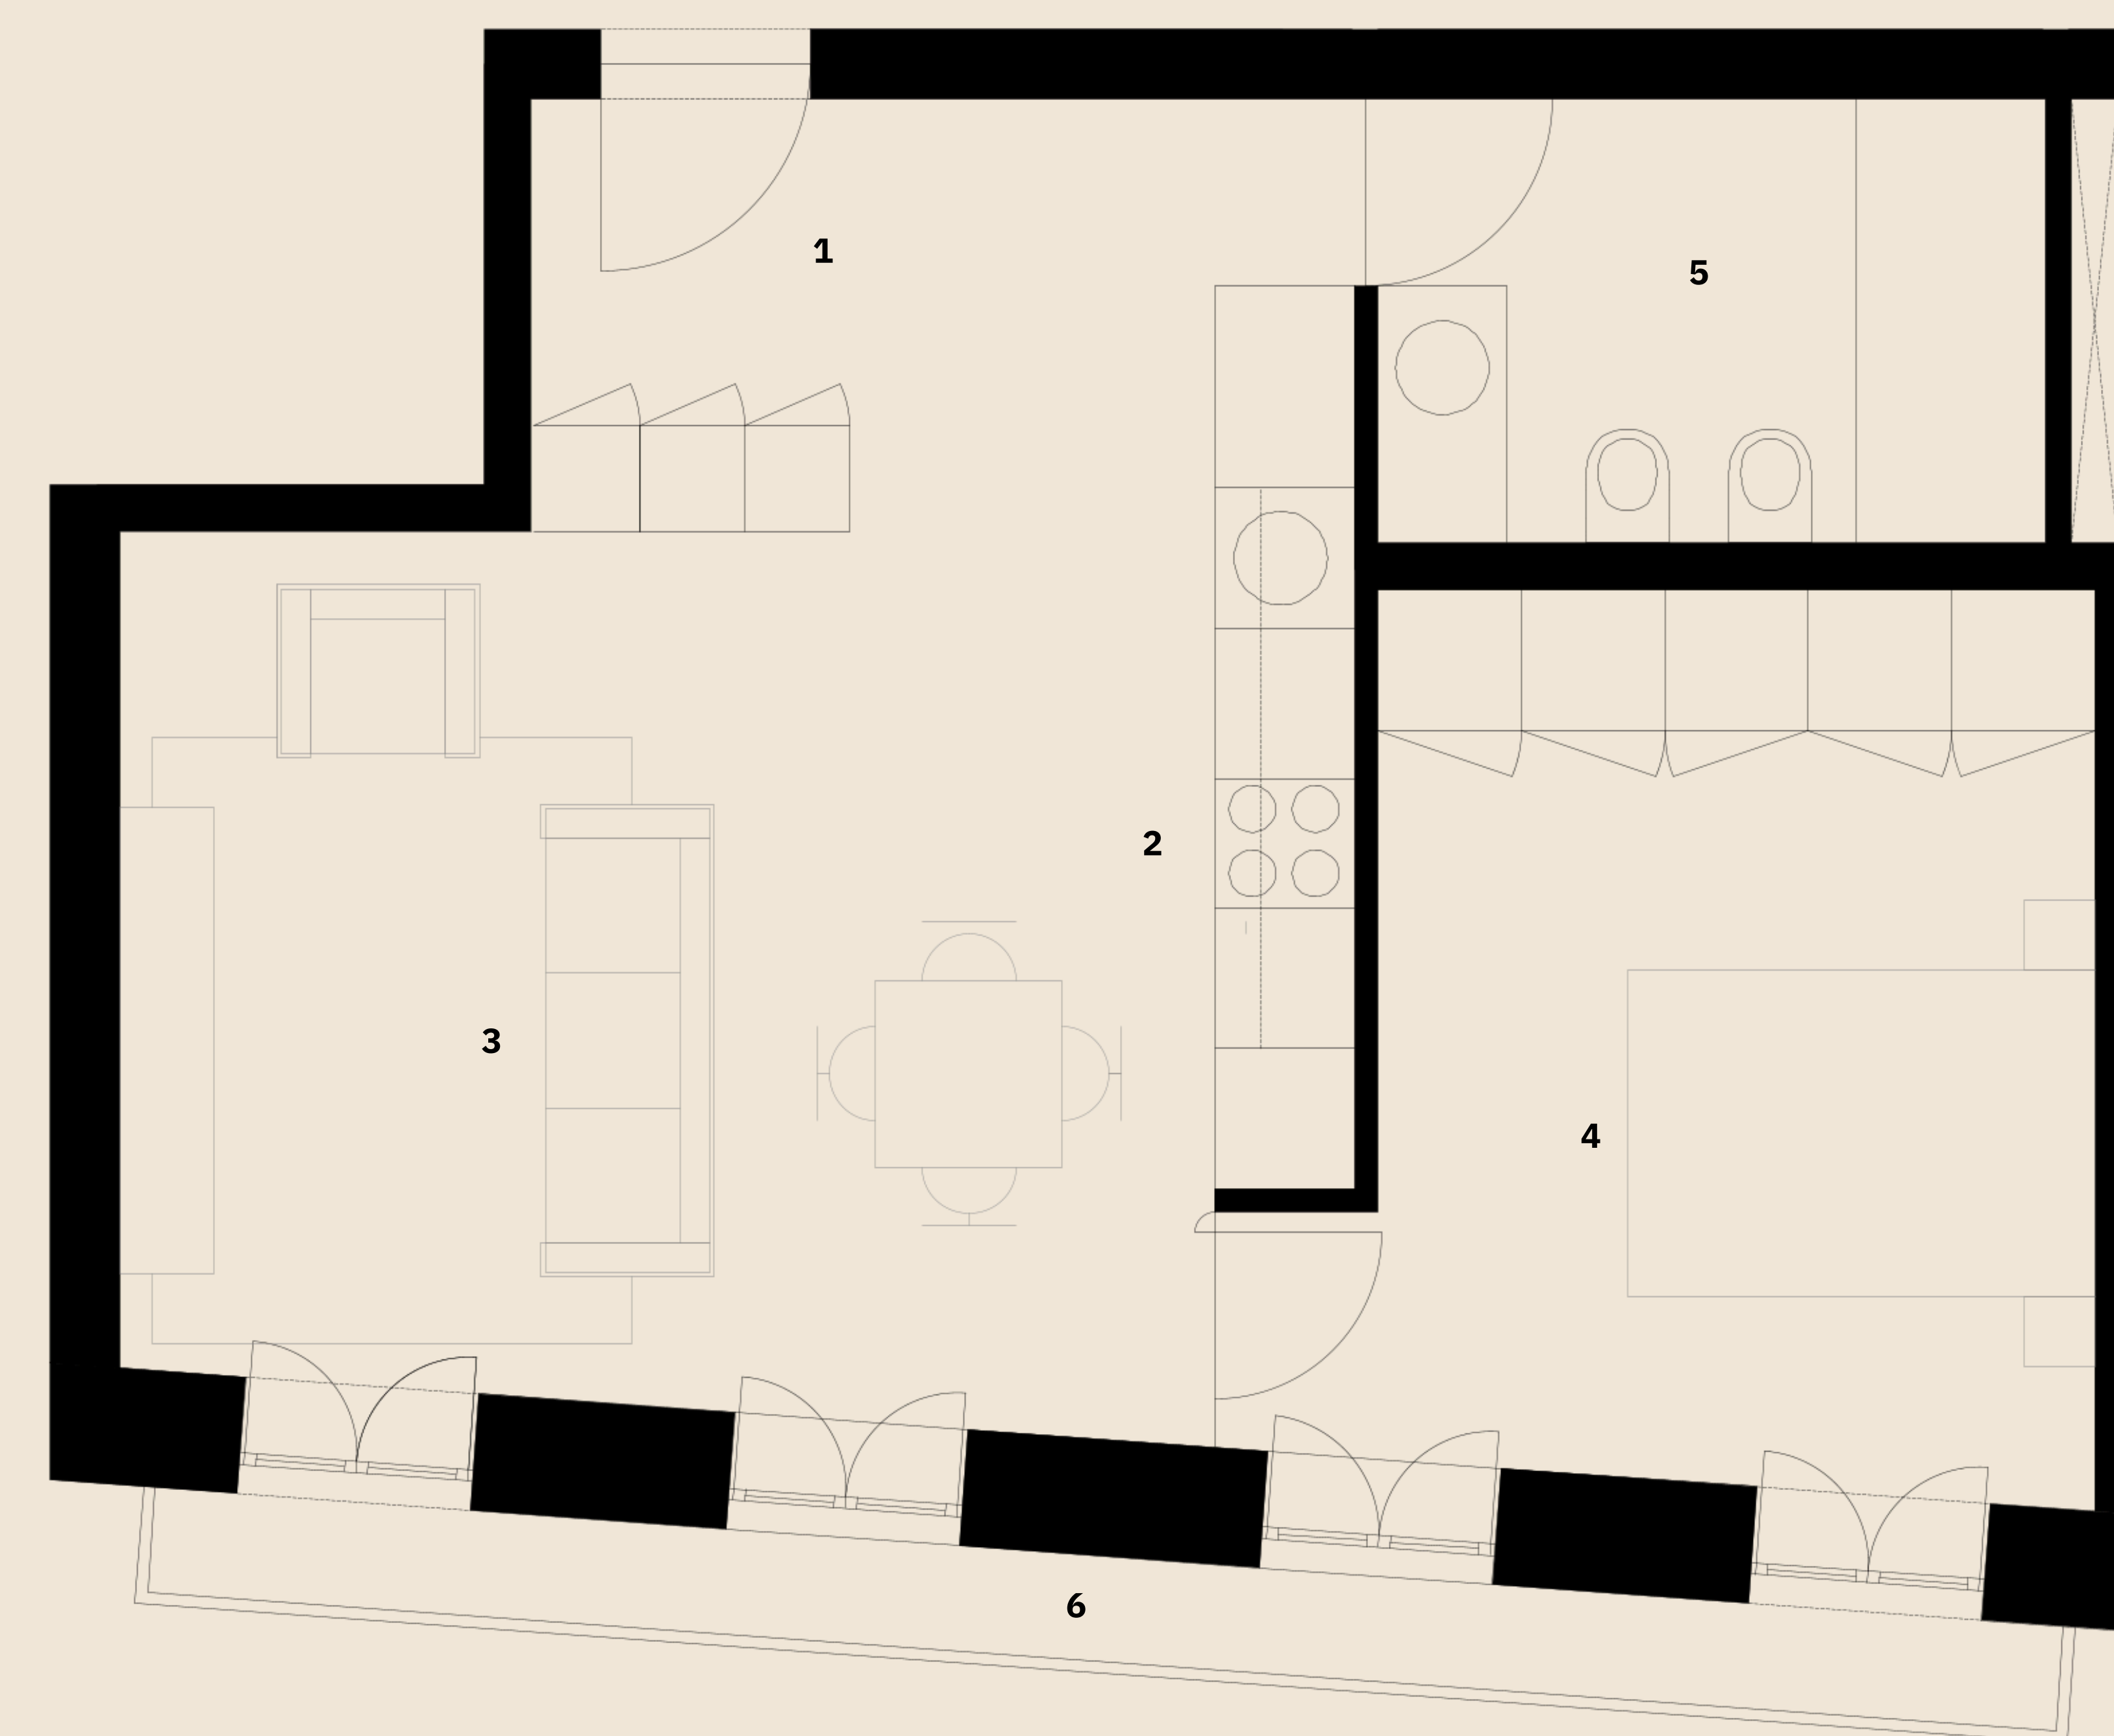

Apartamento 3.1

PISO 3 / T1

- 1 Entrada - 3,40 m²
- 2 Cozinha - 7,00 m²
- 3 Sala - 15,00 m²
- 4 Quarto - 13,00 m²
- 5 Casa de banho - 5,40 m²
- 6 Varanda - 4,40 m²

ÁREA TOTAL: 58,52 m²