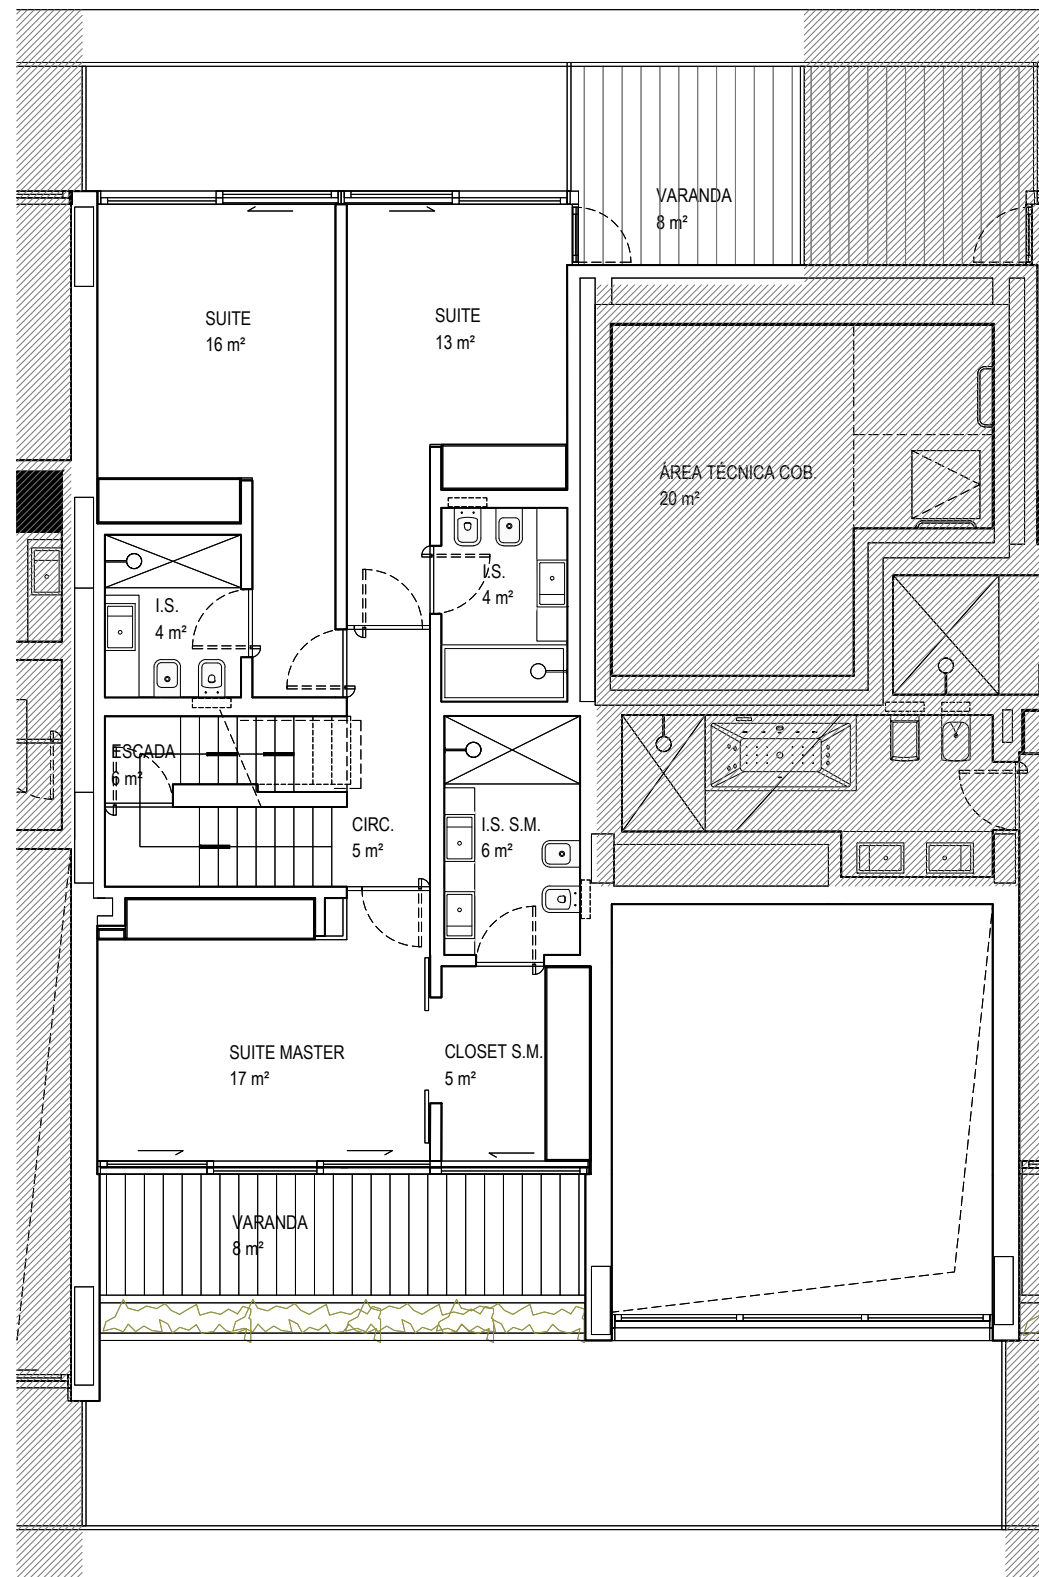

ANEXO C

PISO INFERIOR

PISO SUPERIOR

COBERTURA

PLANTAS SIMPLIFICADAS DO FOGO

ABP= 207m² . APT = 333²

escala 1:100

LOTE 1 . BLOCO E . PISO 4 DUPLEX . FRACÇÃO AR

Designação: T4E4A