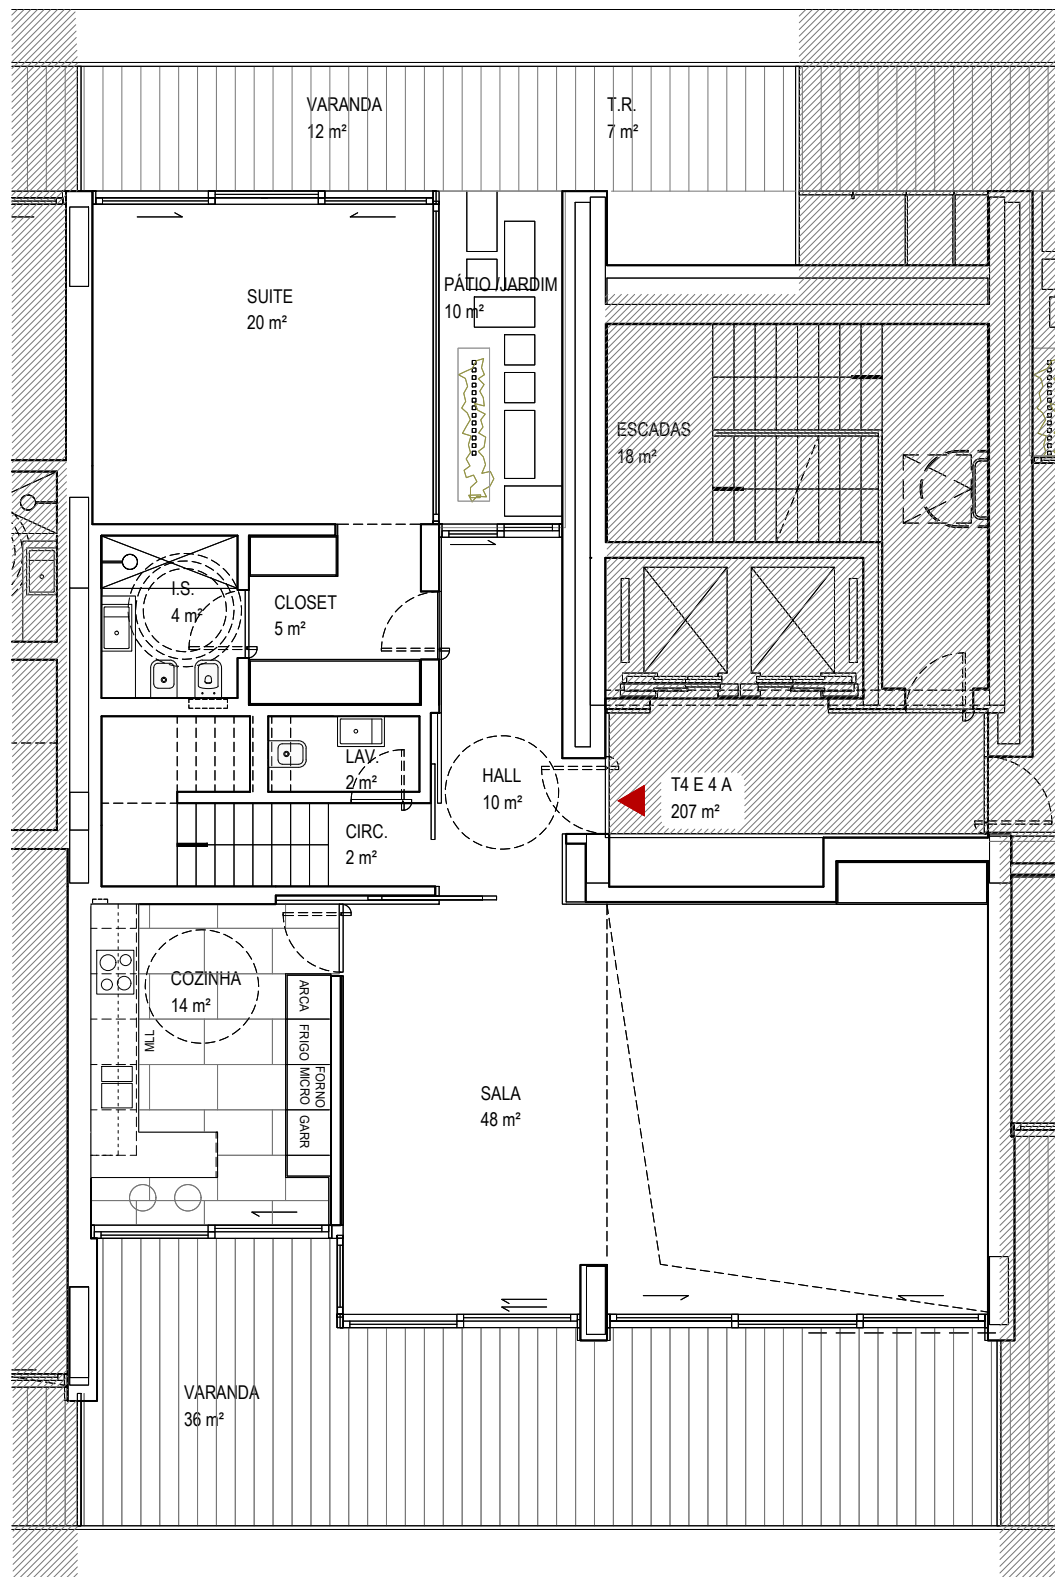

ANEXO C

PISO INFERIOR

PISO SUPERIOR

COBERTURA

PLANTAS SIMPLIFICADAS DO FOGO

ABP= 207m² . APT = 333²

escala 1:100

LOTE 1 . BLOCO E . PISO 4 DUPLEX . FRACÇÃO AR

Designação: T4E4A