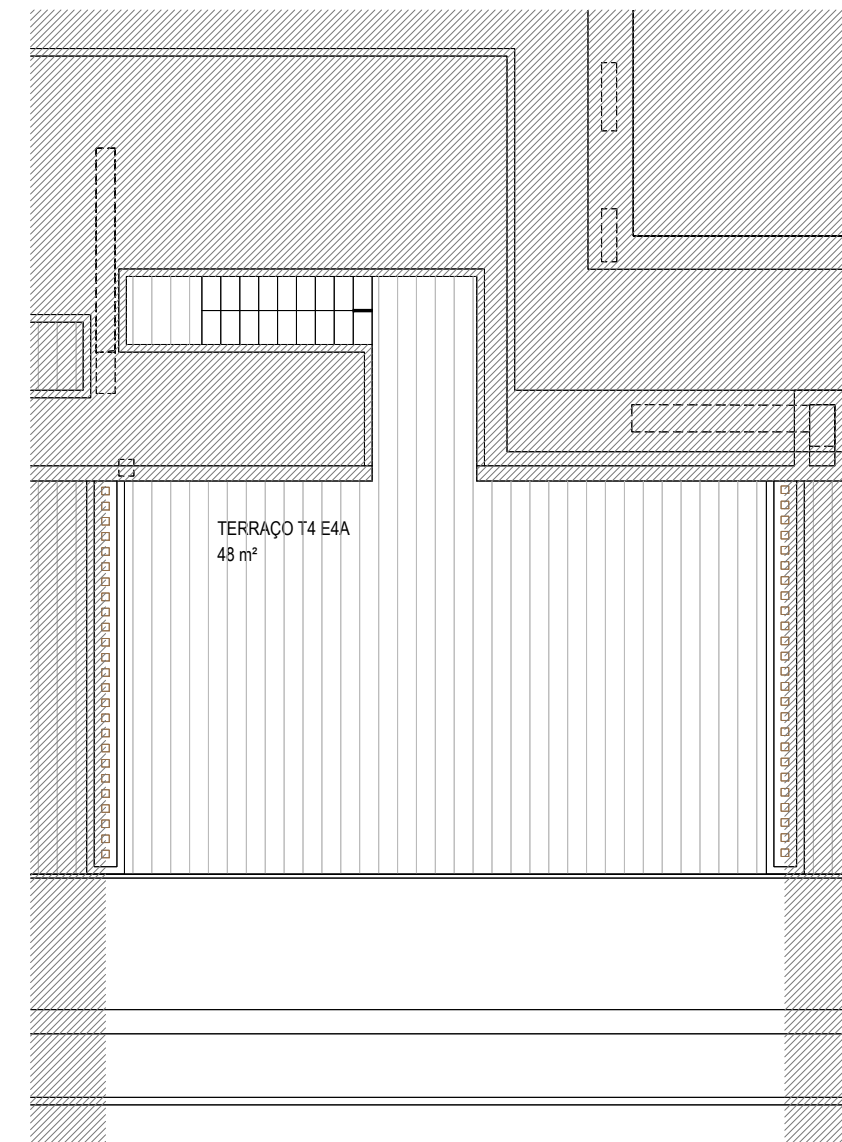

ANEXO C

PISO INFERIOR

PISO SUPERIOR

COBERTURA

PLANTAS SIMPLIFICADAS DO FOGO

ABP= 207m² . APT = 333²

escala 1:100

LOTE 1 . BLOCO E . PISO 4 DUPLEX . FRACÇÃO AR

Designação: T4E4A