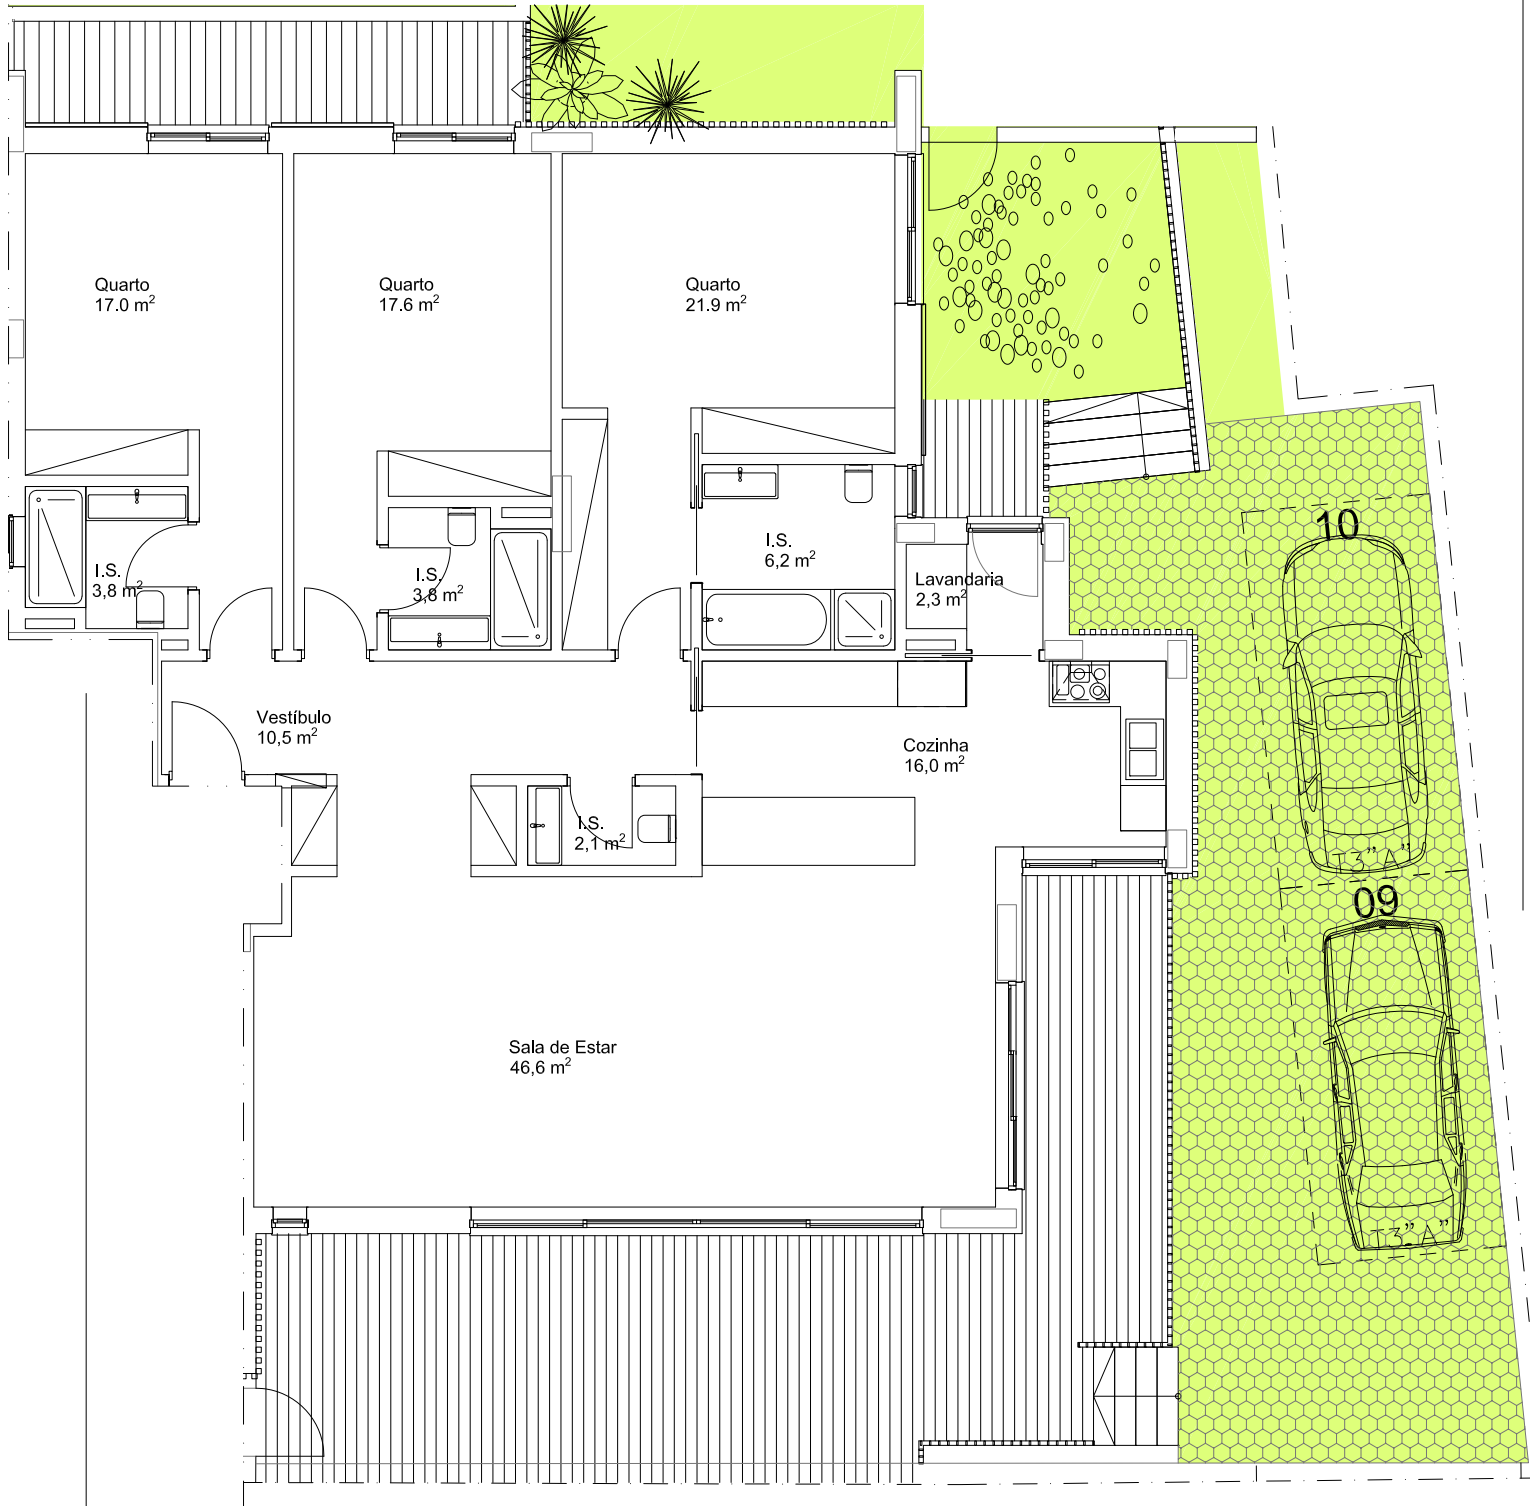

J. DIAS & DIAS, S.A.

RUA FREITAS REIS, Nº10
CASCAIS

T3
PISO 0

Localização

932552750
geral@jdiasdias.pt
www.jdiasdias.pt

ÁREA BRUTA DE CONSTR.:
175.40m²
+TERRAÇOS/JARDIM:
136.35m²

1:100

AS DIMENSÕES APRESENTADAS DEVERÃO SER CONFIRMADAS NO LOCAL. PODERÃO SER FEITAS ALTERAÇÕES DURANTE A EXECUÇÃO DA OBRA.