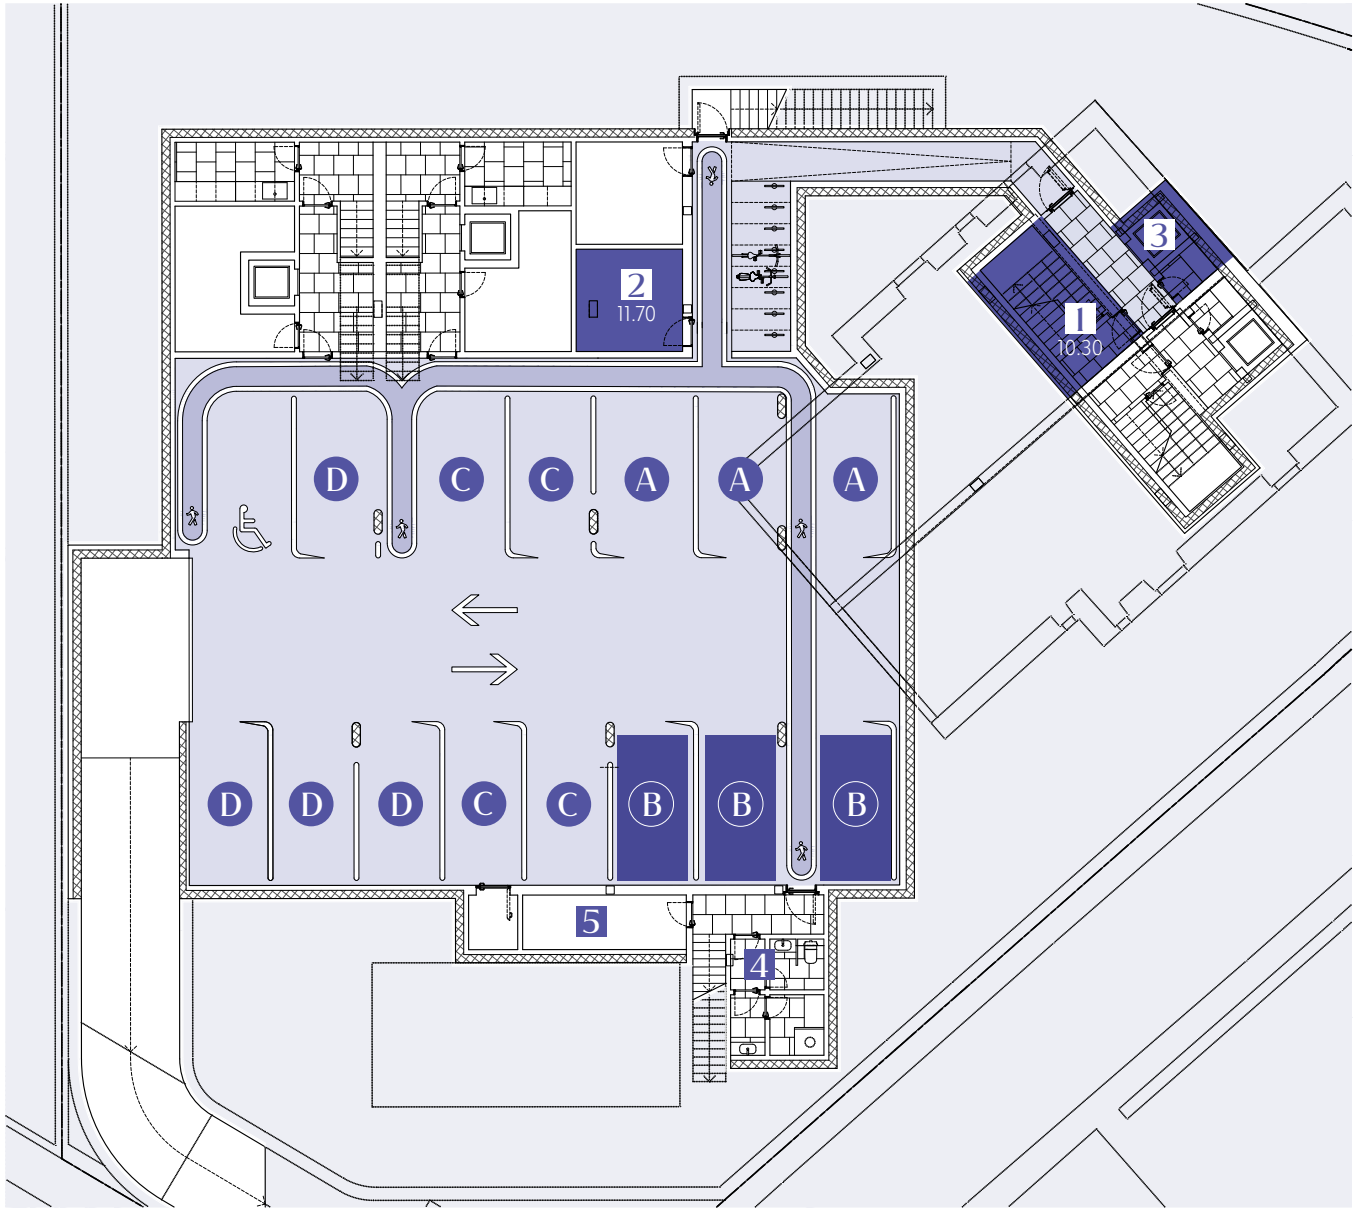

Lugares de estacionamento — Parking places

Sem Escala — No Scale
As áreas aqui apresentadas são aproximadas, indicativas e sem caráter contratual. — The areas here contained are approximate, indicative and have no contractual nature.
* Área Bruta Privativa (ABP) com varandas, com arrumos, sem lugares de garagem. — Gross Private Area (GPA) with balconies, with storages, no parking space.