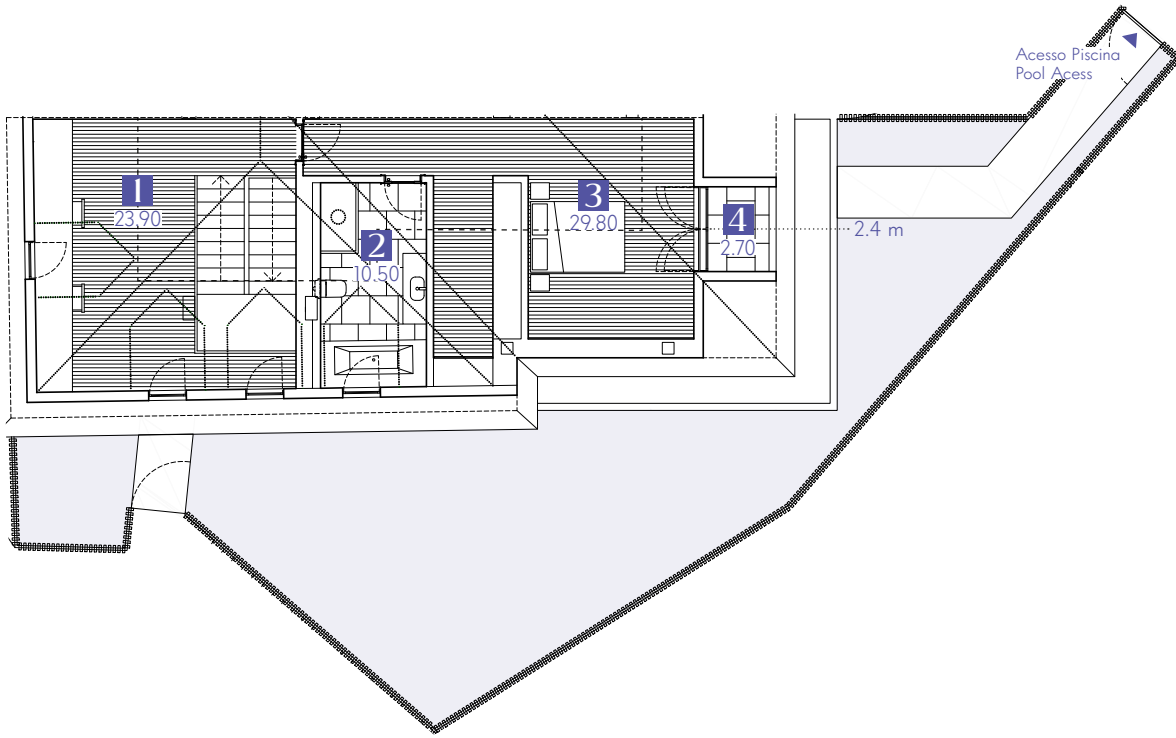

## PISO — FLOOR 0

## PISO — FLOOR I

THE  
FRAME

- |                         |                      |
|-------------------------|----------------------|
| 1. Entrada — Entrance   | 6. Suite             |
| 2. Sala — Living room   | 7. Varanda — Balcony |
| 3. Cozinha — Kitchen    | 8. Elevador — Lift   |
| 4. WC — Bathroom        | 9. Arrumos — Storage |
| 5. Circulação — Hallway |                      |

Sem Escala — No Scale

As áreas aqui apresentadas são aproximadas, indicativas e sem caráter contratual. — The areas here contained are approximate, indicative and have no contractual nature.  
\* Área Bruta Privativa (ABP) com varandas, com arrumos, sem lugares de garagem. — Gross Private Area (GPA) with balconies, with storages, no parking space.

INSPIRING ATLANTIC VILLAS

LOCALIZAÇÃO  
LOCATION

Áreas comuns m²  
(Piscina + Jardim)  
Common areas sqm  
(Pool + Garden)

434

- Villas
- Zona Privativa — Private area
- Zonas comuns — Common areas

Sem Escala — No Scale