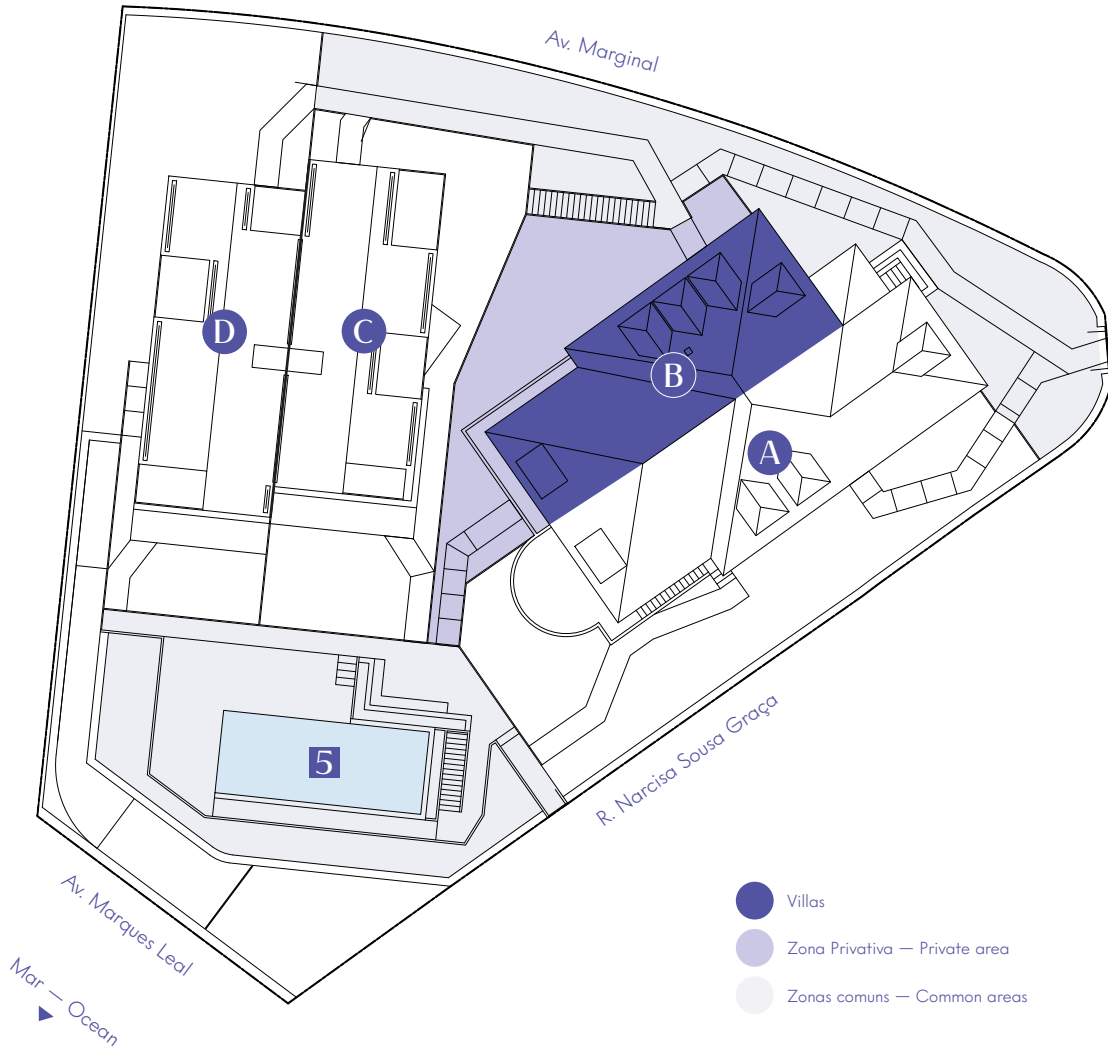

Sem Escala — No Scale

As áreas aqui apresentadas são aproximadas, indicativas e sem caráter contratual. — The areas here contained are approximate, indicative and have no contractual nature.  
\* Área Bruta Privativa (ABP) com varandas, com arrumos, sem lugares de garagem. — Gross Private Area (GPA) with balconies, with storages, no parking space.

INSPIRING ATLANTIC VILLAS

LOCALIZAÇÃO  
LOCATION

Áreas comuns m²  
(Piscina + Jardim)  
Common areas sqm  
(Pool + Garden)

434

- Villas
- Zona Privativa — Private area
- Zonas comuns — Common areas

Sem Escala — No Scale