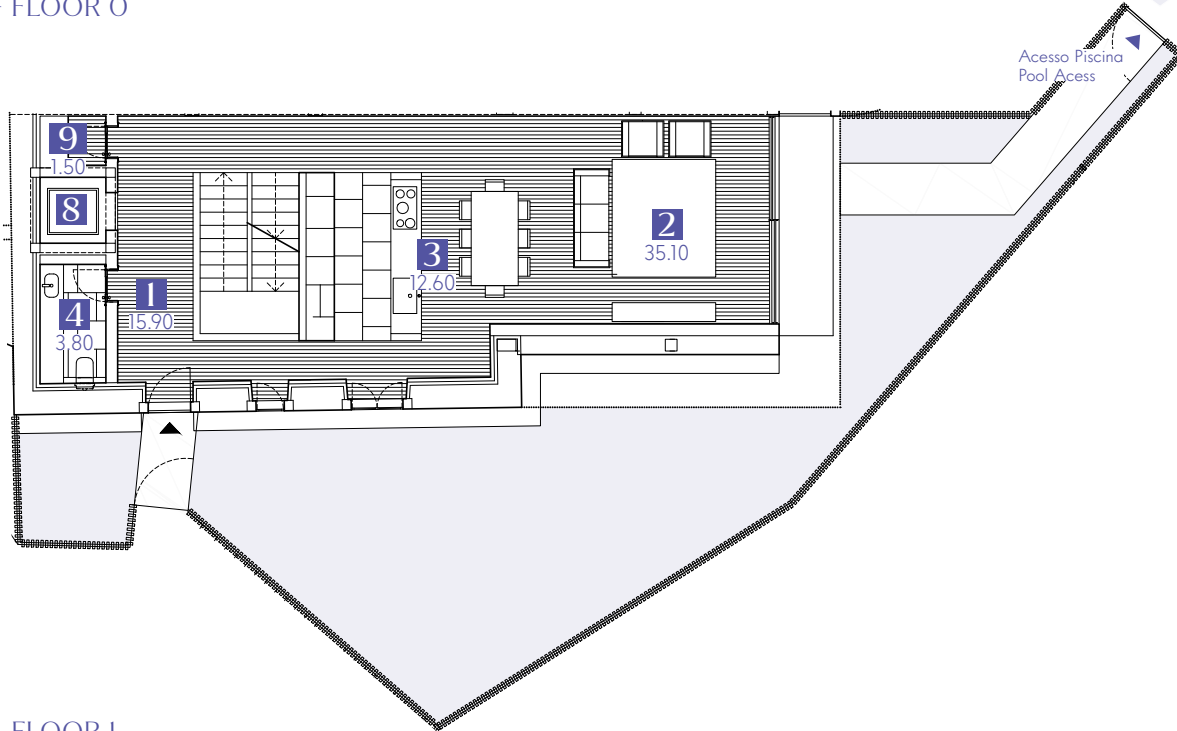

# VILLA B

Tipologia  
Typology  
V3+1

Área m<sup>2</sup>  
Area sqm  
339\*

Jardim m<sup>2</sup>  
Garden sqm  
107

Varandas m<sup>2</sup>  
Balconies sqm  
17

Lugares de estacionamento  
Parking places  
3

## PISO — FLOOR 0

## PISO — FLOOR I

THE  
FRAME

- |                         |                      |
|-------------------------|----------------------|
| 1. Entrada — Entrance   | 6. Suite             |
| 2. Sala — Living room   | 7. Varanda — Balcony |
| 3. Cozinha — Kitchen    | 8. Elevador — Lift   |
| 4. WC — Bathroom        | 9. Arrumos — Storage |
| 5. Circulação — Hallway |                      |