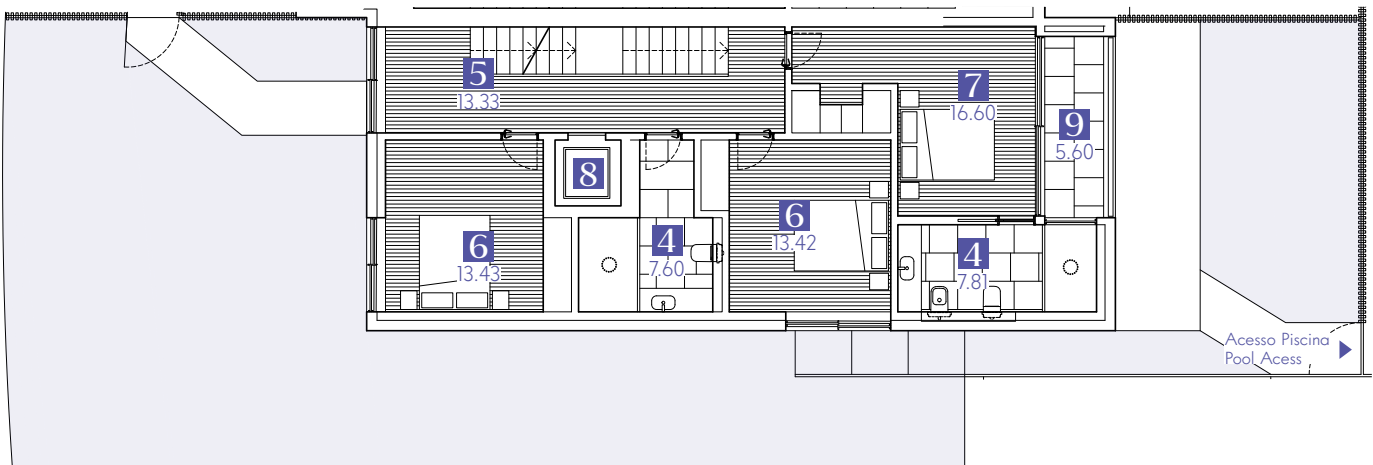

VILLA D

Tipologia
Typology
V4+1

Área m²
Area sqm
363*

Jardim m²
Garden sqm
161

Varandas m²
Balconies sqm
26

Lugares de estacionamento
Parking places
4

ESTORIL

Localização — Location

PISO — FLOOR 0

PISO — FLOOR I

Sem Escala — No Scale
As áreas aqui apresentadas são aproximadas, indicativas e sem caráter contratual. — The areas here contained are approximate, indicative and have no contractual nature.
* Área Bruta Privativa (ABP) com varandas, com arrumos, sem lugares de garagem. — Gross Private Area (GPA) with balconies, with storages, no parking space.

THE
FRAME

- | | |
|-------------------------|----------------------|
| 1. Entrada — Entrance | 6. Quarto — Room |
| 2. Sala — Living room | 7. Suite |
| 3. Cozinha — Kitchen | 8. Elevador — Lift |
| 4. WC — Bathroom | 9. Varanda — Balcony |
| 5. Circulação — Hallway | |