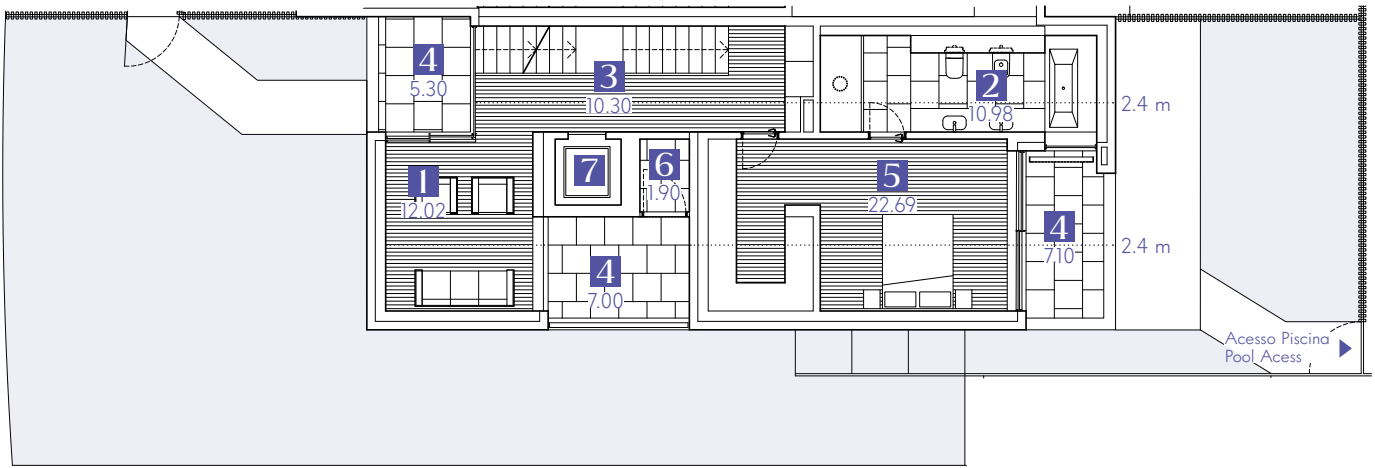

VILLA D

Tipologia
Typology
V4+1

Área m²
Area sqm
363*

Jardim m²
Garden sqm
161

Varandas m²
Balconies sqm
26

Lugares de estacionamento
Parking places
4

ESTORIL

Localização — Location

PISO — FLOOR 0

PISO — FLOOR I

Sem Escala — No Scale
As áreas aqui apresentadas são aproximadas, indicativas e sem caráter contratual. — The areas here contained are approximate, indicative and have no contractual nature.
* Área Bruta Privativa (ABP) com varandas, com arrumos, sem lugares de garagem. — Gross Private Area (GPA) with balconies, with storages, no parking space.

THE
FRAME

- | | |
|-------------------------|----------------------|
| 1. Entrada — Entrance | 6. Quarto — Room |
| 2. Sala — Living room | 7. Suite |
| 3. Cozinha — Kitchen | 8. Elevador — Lift |
| 4. WC — Bathroom | 9. Varanda — Balcony |
| 5. Circulação — Hallway | |

INSPIRING ATLANTIC VILLAS

LOCALIZAÇÃO
LOCATION

Áreas comuns m²
(Piscina + Jardim)
Common areas sqm
(Pool + Garden)

434

- Villas
- Zona Privativa — Private area
- Zonas comuns — Common areas

- | | |
|-------------------------|----------------------|
| 1. Sala — Living room | 5. Master suite |
| 2. WC — Bathroom | 6. Arrumos — Storage |
| 3. Circulação — Hallway | 7. Elevador — Lift |
| 4. Varanda — Balcony | 8. Piscina — Pool |