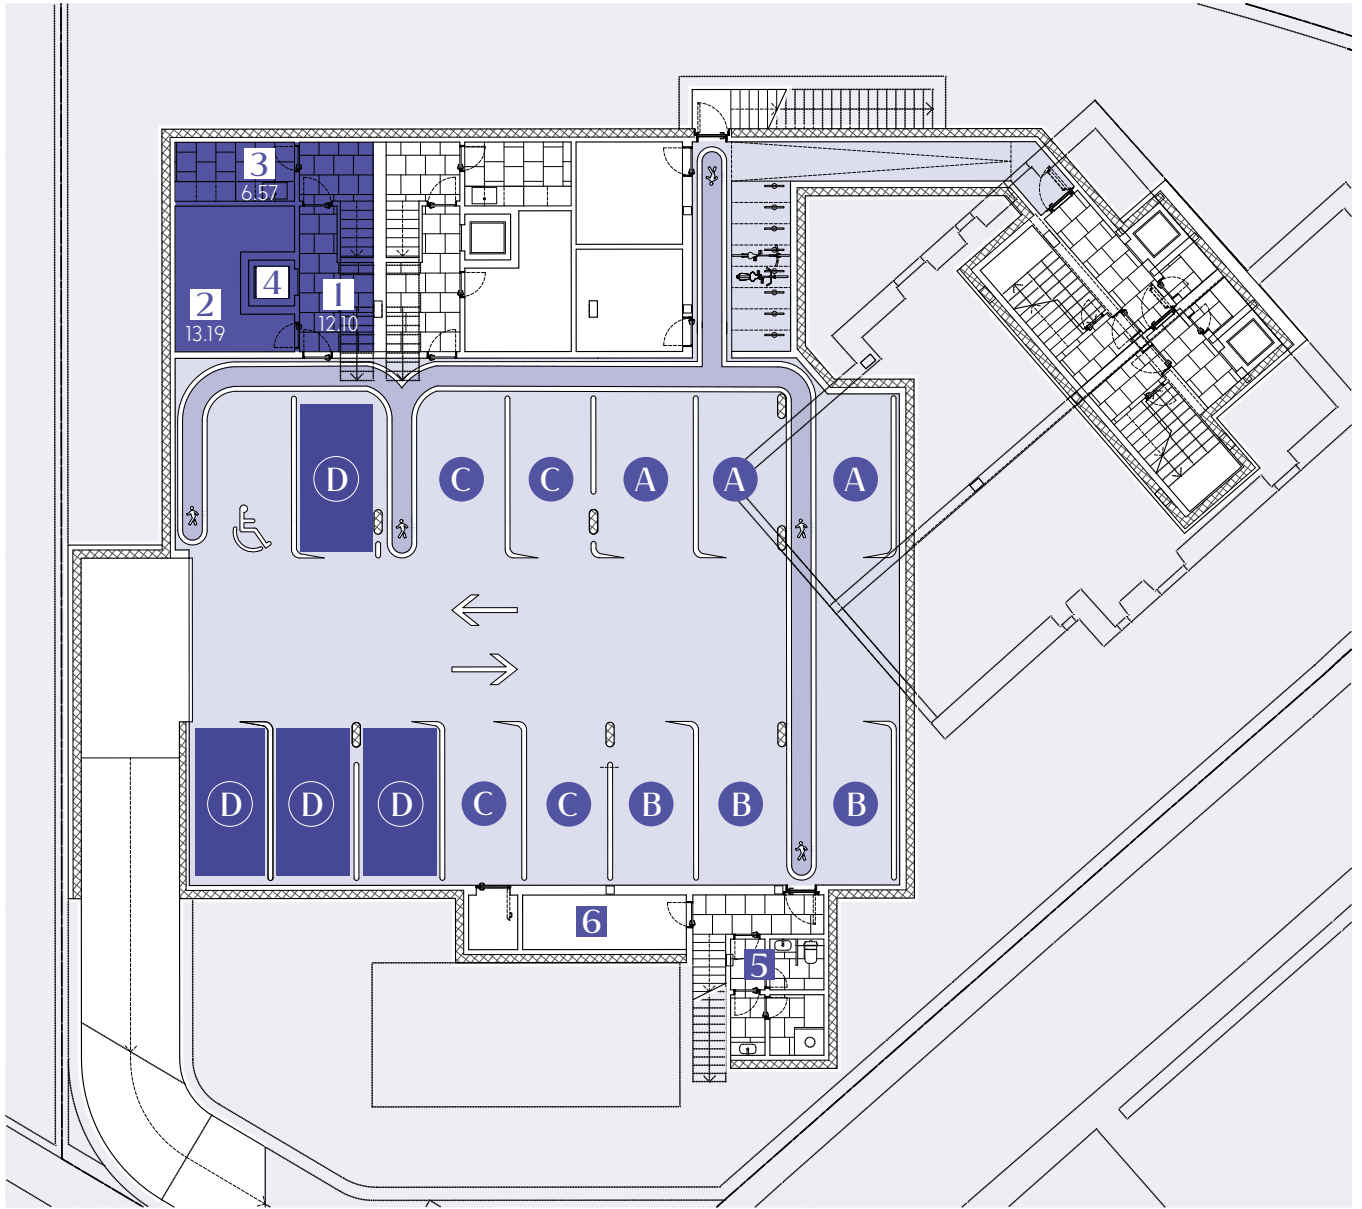

THE
FRAME

- | | |
|-------------------------|----------------------|
| 1. Entrada — Entrance | 6. Quarto — Room |
| 2. Sala — Living room | 7. Suite |
| 3. Cozinha — Kitchen | 8. Elevador — Lift |
| 4. WC — Bathroom | 9. Varanda — Balcony |
| 5. Circulação — Hallway | |

INSPIRING ATLANTIC VILLAS

LOCALIZAÇÃO
LOCATION

Áreas comuns m²
(Piscina + Jardim)
Common areas sqm
(Pool + Garden)

434

- Villas
- Zona Privativa — Private area
- Zonas comuns — Common areas

- | | |
|-------------------------|----------------------|
| 1. Sala — Living room | 5. Master suite |
| 2. WC — Bathroom | 6. Arrumos — Storage |
| 3. Circulação — Hallway | 7. Elevador — Lift |
| 4. Varanda — Balcony | 8. Piscina — Pool |

Sem Escala — No Scale
 As áreas aqui apresentadas são aproximadas, indicativas e sem caráter contratual. — The areas here contained are approximate, indicative and have no contractual nature.
 * Área Bruta Privativa (ABP) com varandas, com arrumos, com armazéns, sem lugares de garagem. — Gross Private Area (GPA) with balconies, with storages, no parking space.

 Lugares de estacionamento — Parking places

THE FRAME

- 1. Circulação — Hallway
- 2. Arrumos — Storage
- 3. Lavandaria — Laundry
- 4. Elevador — Lift
- 5. Balneários comuns — Common bathhouse
- 6. Área técnica piscina — Pool technical area