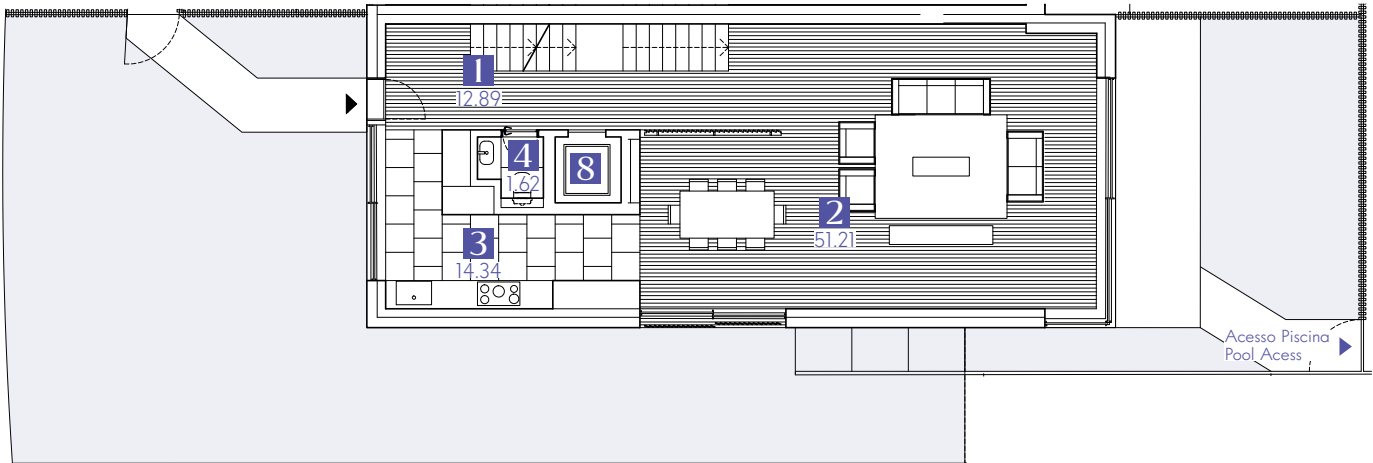

VILLA D

Tipologia
Typology
V4+1

Área m²
Area sqm
363*

Jardim m²
Garden sqm
161

Varandas m²
Balconies sqm
26

Lugares de estacionamento
Parking places
4

ESTORIL

Localização — Location

PISO — FLOOR 0

PISO — FLOOR I

Sem Escala — No Scale
As áreas aqui apresentadas são aproximadas, indicativas e sem caráter contratual. — The areas here contained are approximate, indicative and have no contractual nature.
* Área Bruta Privativa (ABP) com varandas, com arrumos, sem lugares de garagem. — Gross Private Area (GPA) with balconies, with storages, no parking space.

THE
FRAME

- | | |
|-------------------------|----------------------|
| 1. Entrada — Entrance | 6. Quarto — Room |
| 2. Sala — Living room | 7. Suite |
| 3. Cozinha — Kitchen | 8. Elevador — Lift |
| 4. WC — Bathroom | 9. Varanda — Balcony |
| 5. Circulação — Hallway | |