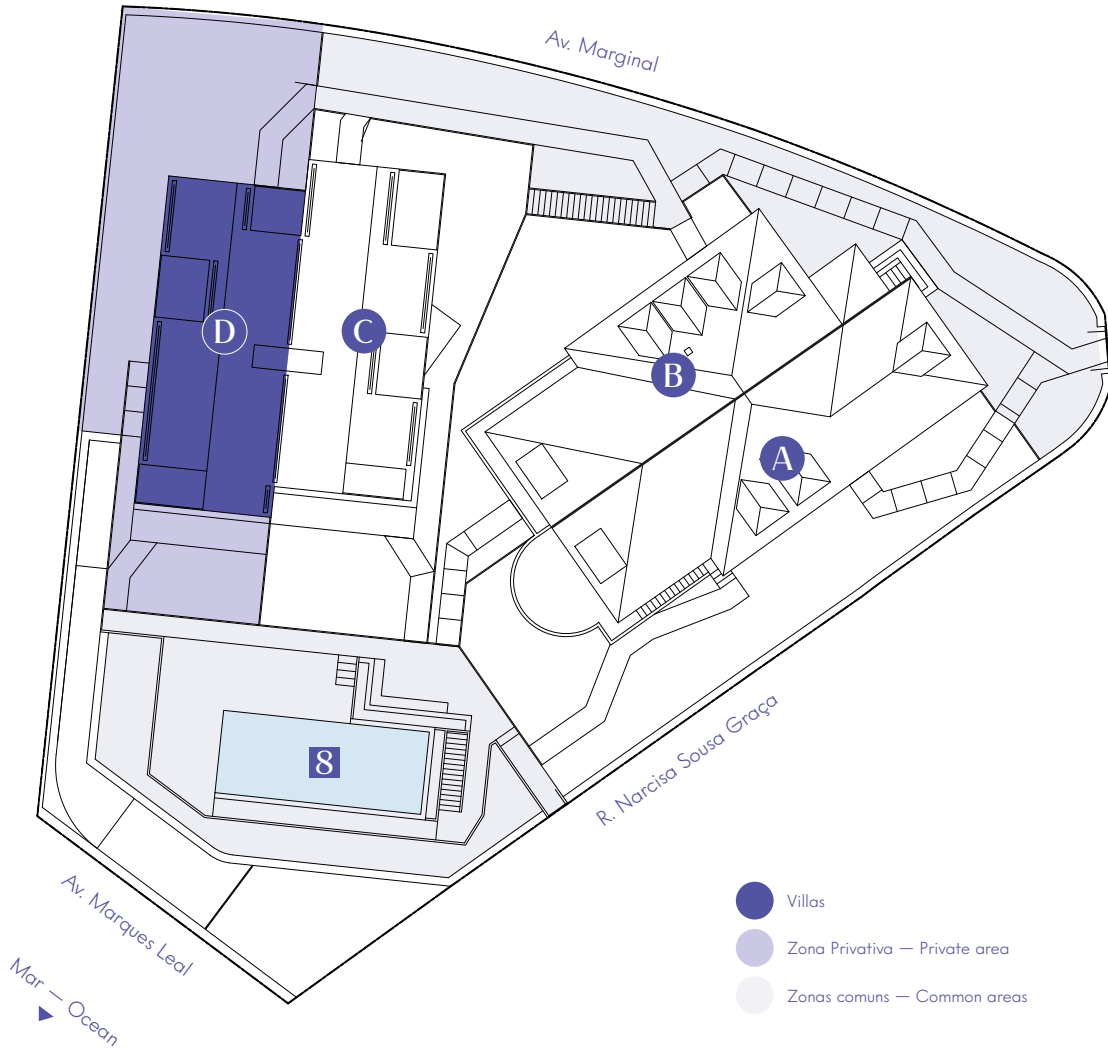

PISO — FLOOR 0

PISO — FLOOR I

Sem Escala — No Scale
As áreas aqui apresentadas são aproximadas, indicativas e sem caráter contratual. — The areas here contained are approximate, indicative and have no contractual nature.
* Área Bruta Privativa (ABP) com varandas, com arrumos, sem lugares de garagem. — Gross Private Area (GPA) with balconies, with storages, no parking space.

THE
FRAME

- | | |
|-------------------------|----------------------|
| 1. Entrada — Entrance | 6. Quarto — Room |
| 2. Sala — Living room | 7. Suite |
| 3. Cozinha — Kitchen | 8. Elevador — Lift |
| 4. WC — Bathroom | 9. Varanda — Balcony |
| 5. Circulação — Hallway | |

INSPIRING ATLANTIC VILLAS

LOCALIZAÇÃO
LOCATION

Áreas comuns m²
(Piscina + Jardim)
Common areas sqm
(Pool + Garden)

434

- Villas
- Zona Privativa — Private area
- Zonas comuns — Common areas

- | | |
|-------------------------|----------------------|
| 1. Sala — Living room | 5. Master suite |
| 2. WC — Bathroom | 6. Arrumos — Storage |
| 3. Circulação — Hallway | 7. Elevador — Lift |
| 4. Varanda — Balcony | 8. Piscina — Pool |

Sem Escala — No Scale
 As áreas aqui apresentadas são aproximadas, indicativas e sem caráter contratual. — The areas here contained are approximate, indicative and have no contractual nature.
 * Área Bruta Privativa (ABP) com varandas, com arrumos, com armazéns, sem lugares de garagem. — Gross Private Area (GPA) with balconies, with storages, no parking space.