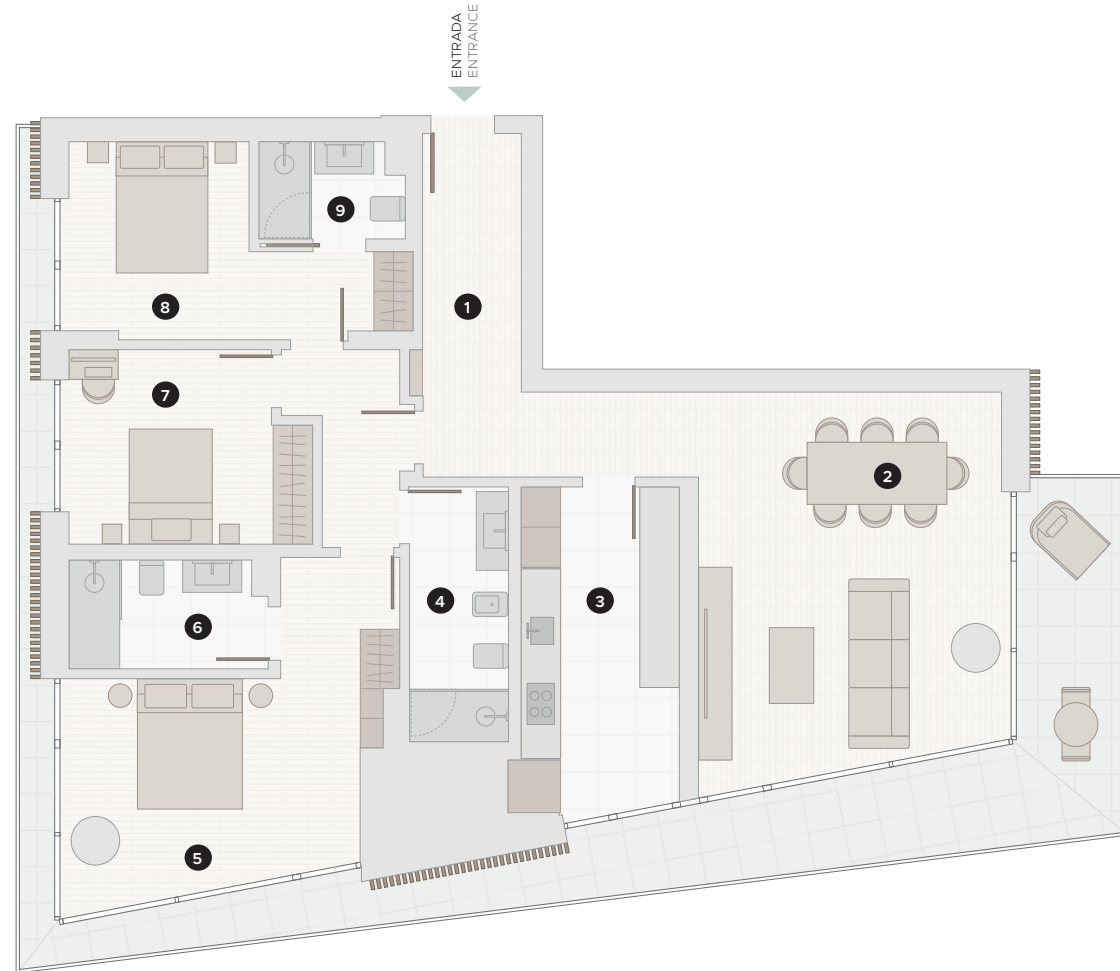

# C15

BLOCO 6 PISO 5 TIPOLOGIA T3  
BLOCK FLOOR BEDROOM AP.

PLANTA DE PISO FLOOR PLANT

ÁREA PRIVATIVA TOTAL GROSS AREA 132,8 m<sup>2</sup>/ sq.m

ÁREA EXTERIOR OUTDOOR AREA 24,9 m<sup>2</sup>/ sq.m

ÁREA TOTAL TOTAL AREA 157,8 m<sup>2</sup>/ sq.m

RUA CIPRIANO DOURADO  
CIPRIANO DOURADO STREET

INTERIOR QUARTEIRÃO  
INTERIOR COURTYARD

ESTACIONAMENTO PARKING 2\*  
\*dependentes/ dependent

ARRECADANÇA STORAGE 1

1	Entrada Hall	11,4 m <sup>2</sup> / sq.m		
2	Sala de Estar Living Room	26,2 m <sup>2</sup> / sq.m	6	I.S. 2 Bathroom 2 4,8 m <sup>2</sup> / sq.m
3	Cozinha Kitchen	11,9 m <sup>2</sup> / sq.m	7	Quarto Bedroom 10,4 m <sup>2</sup> / sq.m
4	I.S. 1 Bathroom 1	5,8 m <sup>2</sup> / sq.m	8	Suite 2 11,5 m <sup>2</sup> / sq.m
5	Suite 1	17,7 m <sup>2</sup> / sq.m	9	I.S. 3 Bathroom 3 3,1 m <sup>2</sup> / sq.m

Bloco  
Apartment Block

6

Piso  
Floor

-2

CAMPO  
NOVO  
RESIDENCIAL