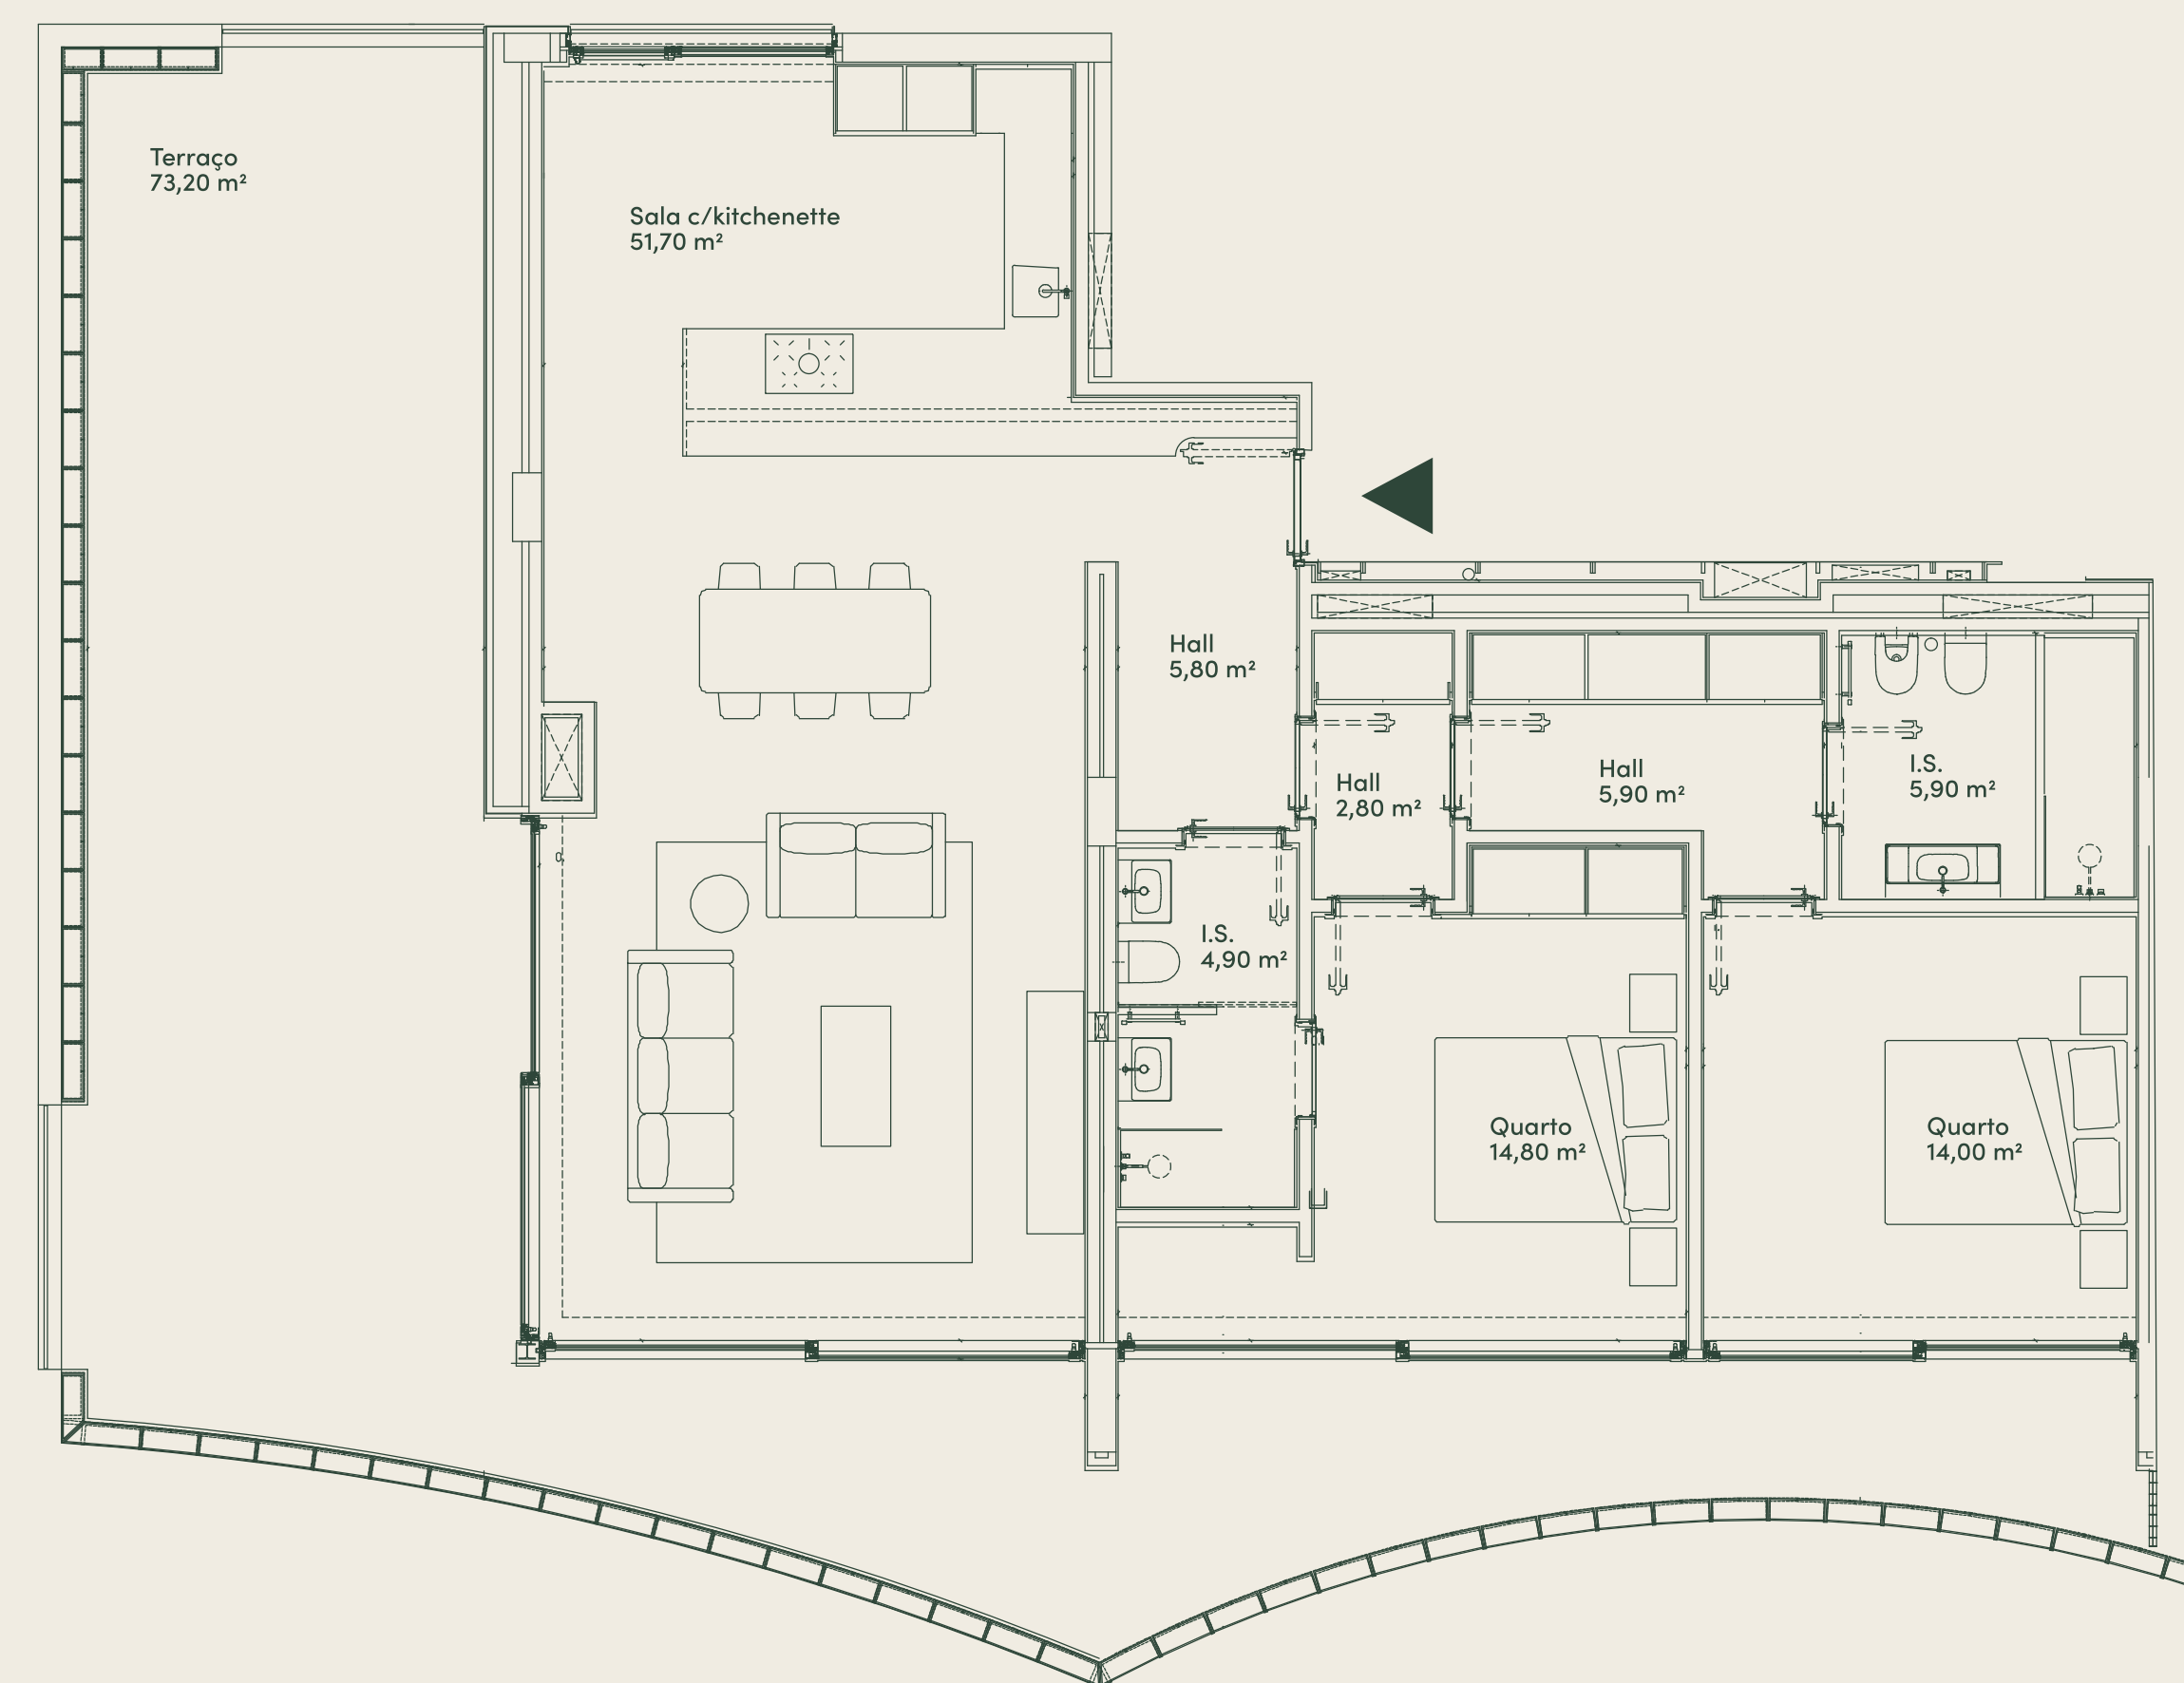

Lumin Where light enters your life

Fração T

Quarto	2
Casas de Banho	2
Estacionamento	1

Áreas

Área Bruta Privativa total	203,05 m ²
Área Bruta Privativa Interior	127,10 m ²
Área Bruta Privativa Exterior (Varandas + Terraços)	75,95 m ²

T2

Piso 4

* Planta representativa do projeto e não constitui documento vinculativo; está sujeita a modificações por requisitos técnicos, legais ou administrativos derivados da obtenção de todas as autorizações e licenças regulamentares, bem como as necessidades de construção ou conceção derivadas do desenvolvimento do projeto e da gestão de obras. Todos os elementos de decoração e mobília são meramente indicativos.

* Representative plan of the project is a non-binding document; it may be subject to changes due to technical, legal or administrative requirements and licenses, as well as the construction or design necessities derived from the project development and project development and works management. All decorative and furniture elements are merely indicative.